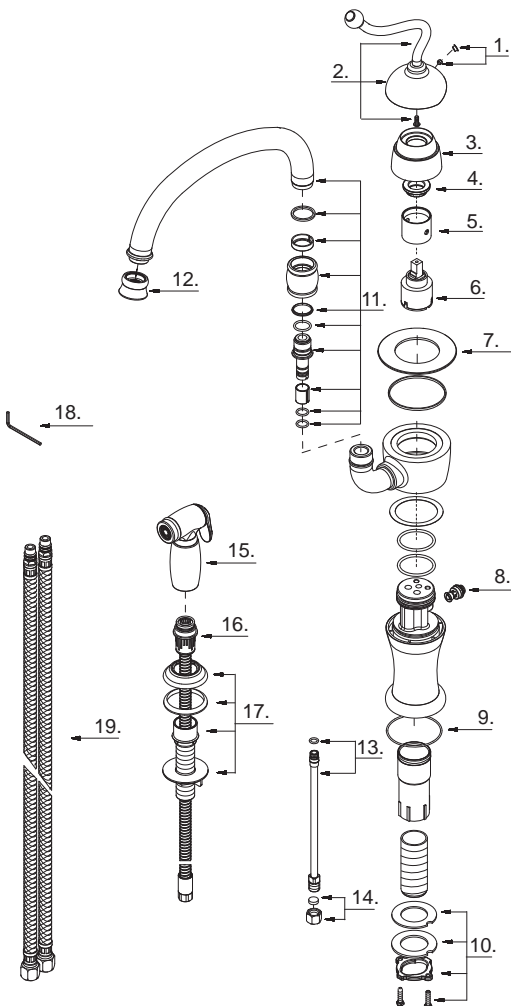

D407521 (VA)

Part Name	Nom de la pièce	Nombre de Partie	Part # # de pièce # de Parte
1. Handle Insert & Screw	Pièce rapportée pour manettes et vis	Tapa de manijas y tornillo	A603595
2. Metal Handle Assembly	Assemblage de manette en métal	Ensamblaje de manija metálicas	A602730
3. Trim Cap	Capuchon de garniture	Tapa ornamental	A033656
4. Lock Nut	Écrou de blocage	Contratuercia	A104207
5. Sleeve	Manchon	Manga	A217220
6. Ceramic Disc Cartridge	Cartouche à disque en céramique	Cartucho de disco cerámico	A507348N
7. Washer	Rondelle	Arandela	A013081
8. Spray Diverter	Inverseur de jet	Cambiador de flujo de agua	A501114N
9. O-Ring (Ø2-1/2" ID * Ø2-5/8" OD)	Joint torique (Ø2-1/2" ID * Ø2-5/8" OD)	Empaque circulaire (Ø2-1/2" ID * Ø2-5/8" OD)	A048189
10. Mounting Hardware Assembly	Assemblage du matériel de fixation	Ensamblaje de ferreteria de montaje	A603171
11. Spout Assembly	Assemblage du bec	Ensamblaje de vertedor	A606352W
12. Aerator	Brise-jet	Aireador	A500865N
13. Supply Pipe	Tuyau d'alimentation	Tubo de suministro	A603031N
14. Plug	Bouchon	Tapón	A603838N
15. Hand Spray	Douchette à main	Rociador de mano	A503107N
16. Spray Hose	Boya de douchette	Manguera del rociador	A511006N
17. Spray Holder Assembly (3-15/16" L)	Assemblage du support de douchette (3-15/16" L)	Ensamblaje de soporte del rociador (3-15/16" L)	A607972
18. Hex Wrench (H2.5 * 19 mm L * 53 mm L)	Clé hexagonale (H2.5 * 19 mm L * 53 mm L)	Llave hexagonal (H2.5 * 19 mm L * 53 mm L)	A031000
19. Supply Hose	Tuyau d'alimentation d'eau	Tubo de suministro de agua	A105652W