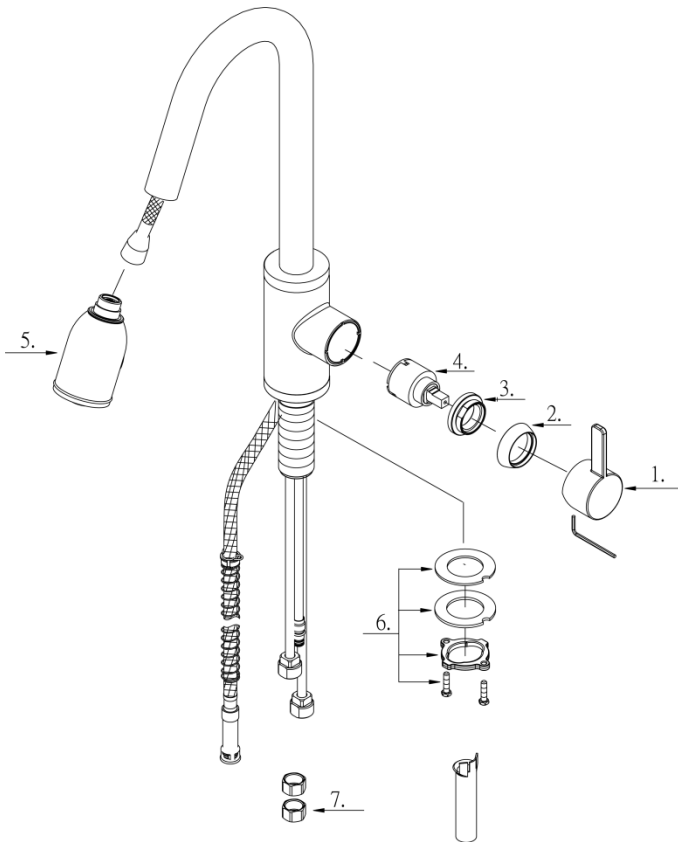

Illustrated Parts List

Liste de pièces illustrée

Lista ilustrada de partes

Replacement parts, call :
Les pièces de rechange, appelez :
Partes de reemplazo, llame :

1-888-328-2383
WWW.DANZE.COM

D454530

Single Handle Pull-Down Kitchen Faucet
Robinet de cuisine à simple poignée
avec douchette rétractable
Grifo de cocina abatible de una manija

Model#	Finishes	Fini	Acabado
<u>D454530</u>	<u>Chrome</u>	<u>Chrome</u>	<u>Cromo</u>
D454530SS	<u>Stainless Steel</u>	<u>Acier Inoxydable</u>	<u>Acero Inoxidable</u>

Part	Nom	Nombre	Part #
Name	de la pièce	de Parte	# de pièce
1 ⊙ Metal Handle Assembly	Assemblage de manette en métal	Ensamblaje de manija metálicas	DA602190
2 ⊙ Trim Cap	Capuchon de garniture	Tapa ornamental	DA103309
3 Adjusting Ring	Bague de réglage	Anillo de ajuste	DA104276
4 Ceramic Disc Cartridge	Cartouche à disque en céramique	Cartucho de disco cerámico	DA507694N
5 ⊙ Spray Head	Tête de douchette	Cabeza del rociador	DA523269N
6 Mounting Hardware Assembly	Assemblage du matériel de fixation	Ensamblaje de ferreteria de montaje	A663042
7 Coupling Nuts (2PCS)	Écrou de raccord (2 Pcs)	Tuerca de unión(2 Pcs)	A504003