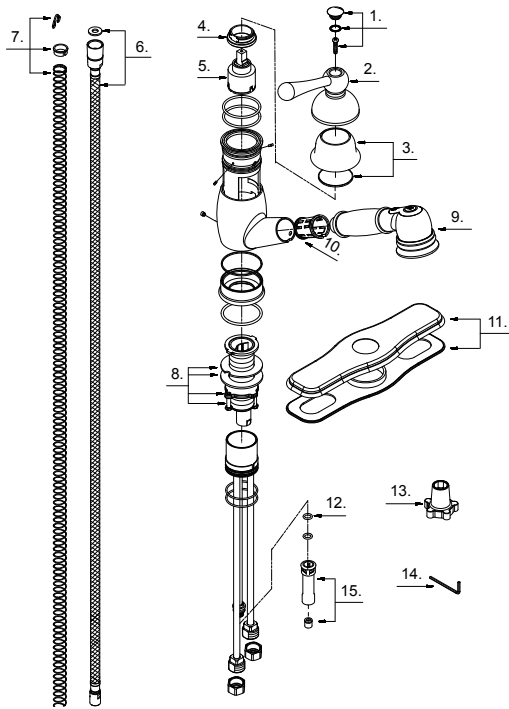

D457014

Pull-Out Kitchen Faucet

Robinet de cuisine avec douchette rétractable

Grifo de cocina con rociador retractable

D457014 (V4)

Illustrated Parts List
Liste de pièces illustrée
Lista ilustrada de partes

Part Name	Nom de la pièce	Nombre de Parte	Part # # de pièce # de Parte
1 ^o . Handle Cap	Capuchon de la manette	Tapón	A603173
2 ^o . Metal Handle Assembly	Assemblage de manette en métal	Ensamblaje de manija metálicas	A602023
3 ^o . Handle Trim Ring	Garniture circulaire de manette	Capuchón ornamental de la manija	A603174
4. Lock Nut	Écrou de blocage	Contratuerca	A104008
5. Ceramic Disc Cartridge	Cartouche à disque en céramique	Cartucho de disco cerámico	A507348N
6 ^o . Spray Hose	Boyau d'arroseur	Manguera del rociador	A604011N
7. Spring Kit	Ensemble de ressort	Juego de resortes	A613002
8. Mounting Hardware Assembly	Assemblage du matériel de fixation	Ensamblaje de ferreteria de montaje	A603171
9 ^o . Spray Head w/Check Valve	Tête de douchette avec clapet de non-retour	Cabeza del rociador con válvula de control	A523167N
10. Hose Guide	Guide de boyau	Guía de la manguera	A1260046KP
11 ^o . Escutcheon Assembly	Assemblage d'applique	Ensamblaje del escudo	A607955
12. O-Ring (Φ 1/4" ID * Φ 3/8" OD)	Joint torique (Φ 1/4 po ID * Φ 3/8 po OD)	Empaque circular (Φ 1/4 pulg. ID * Φ 3/8 pulg. OD)	A072007N
13. Wrench	Clé	Llave	A031103KP
14. Hex Wrench (H2.5 * 19 mm L * 53 mm L)	Clé hexagonale (H2.5 * 19 mm L * 53 mm L)	Llave hexagonal (H2.5 * 19 mm L * 53 mm L)	A031000NI
15. Hose Adapter Assembly	Assemblage d'adaptateur de boyau	Ensamblaje del adaptador de manguera	A66G142N