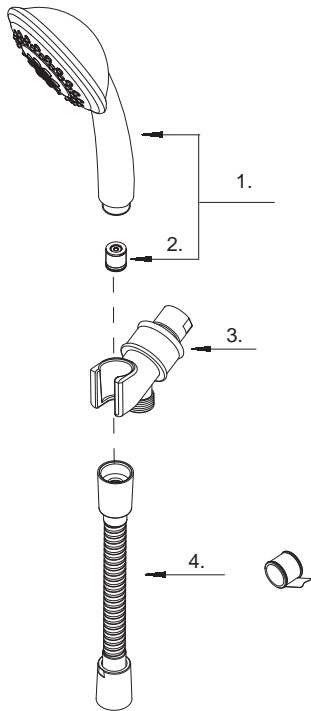

D461020

**503E Three-Function Handshower Kit**  
**Ensemble de douche à main 503E à trois fonctions**  
**Ensamblaje de ducha de mano 503E de tres funciones**

D461020 (VA)

**Illustrated Parts List**  
**Liste de pièces illustrée**  
**Lista ilustrada de partes**

Replacement parts, call :  
 Les pièces de rechange, appelez :  
 Partes de reemplazo, llame :  
**1-888-328-2383**  
**WWW.DANZE.COM**

Model #	Finishes	Fini	Acabado
D461020	Chrome	Chrome	Cromo
D461020BN	Brushed Nickel	Nickel brossé	Níquel cepillado

Part Name	Nom de la pièce	Nombre de Parte	Part # # de pièce # de Parte
1°. Handshower	Douche à main	Ducha de mano	D462022
2. Flow Controller/Check Valve	Régulateur de débit /clapet de non-retour	Regulador de caudal/válvula de control	A519252
3°. Showerarm Mount	Support de bras de douche	Soporte de brazo de ducha	D469100
4°. 72" Metal Hose	Tuyau en métal de 72 po (182,9 cm)	Manguera en metal de 72 pulg.	D469020