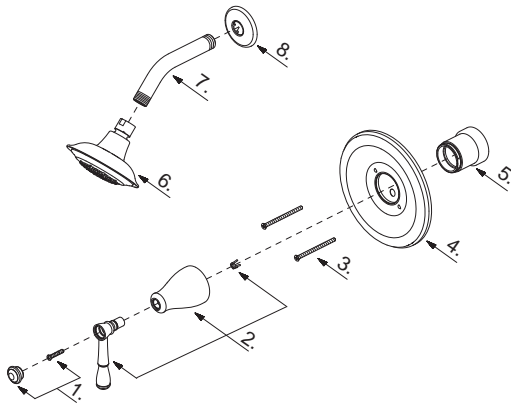

D510515T

Pressure Balance Shower Faucet Trim Kit

Garniture pour robinet à régulateur de pression pour douche

Kit de componentes exteriores para grifo de presión balanceada para ducha

D510515T (VA)

Illustrated Parts List
Liste de pièces illustrée
Lista ilustrada de partes

Replacement parts, call :
 Les pièces de rechange, appelez :
 Partes de reemplazo, llame :

1-888-328-2383
WWW.DANZE.COM

Model #	Finishes	Fini	Acabado
D510515T	Chrome	Chrome	Cromo
D510515BNT	Brushed Nickel	Nickel brossé	Níquel cepillado
D510515BRT	Tumbled Bronze	Bronze lustré	Bronce pulido

Part Name	Nom de la pièce	Nombre de Parte	Part # # de pièce # de Parte
1°. Handle Cap	Capuchon de la manette	Tapón	A613004
2°. Metal Handle Assembly	Assemblage de manette en métal	Ensamblaje de manija metálicas	A602135
3°. Screw Set	Ensemble de vis	Juego de tornillo	A668209
4°. Escutcheon	Écusson	Escudo	A006493
5°. Sleeve	Manchon	Manga	A041714
6°. Shower Head	Pomme de douche	Cabeza de ducha	S1215H00
7°. Shower Arm	Bras de douche	Brazo de ducha	A020002
8°. Shower Arm Flange	Bride de bras de douche	Brida del brazo de la ducha	A019001