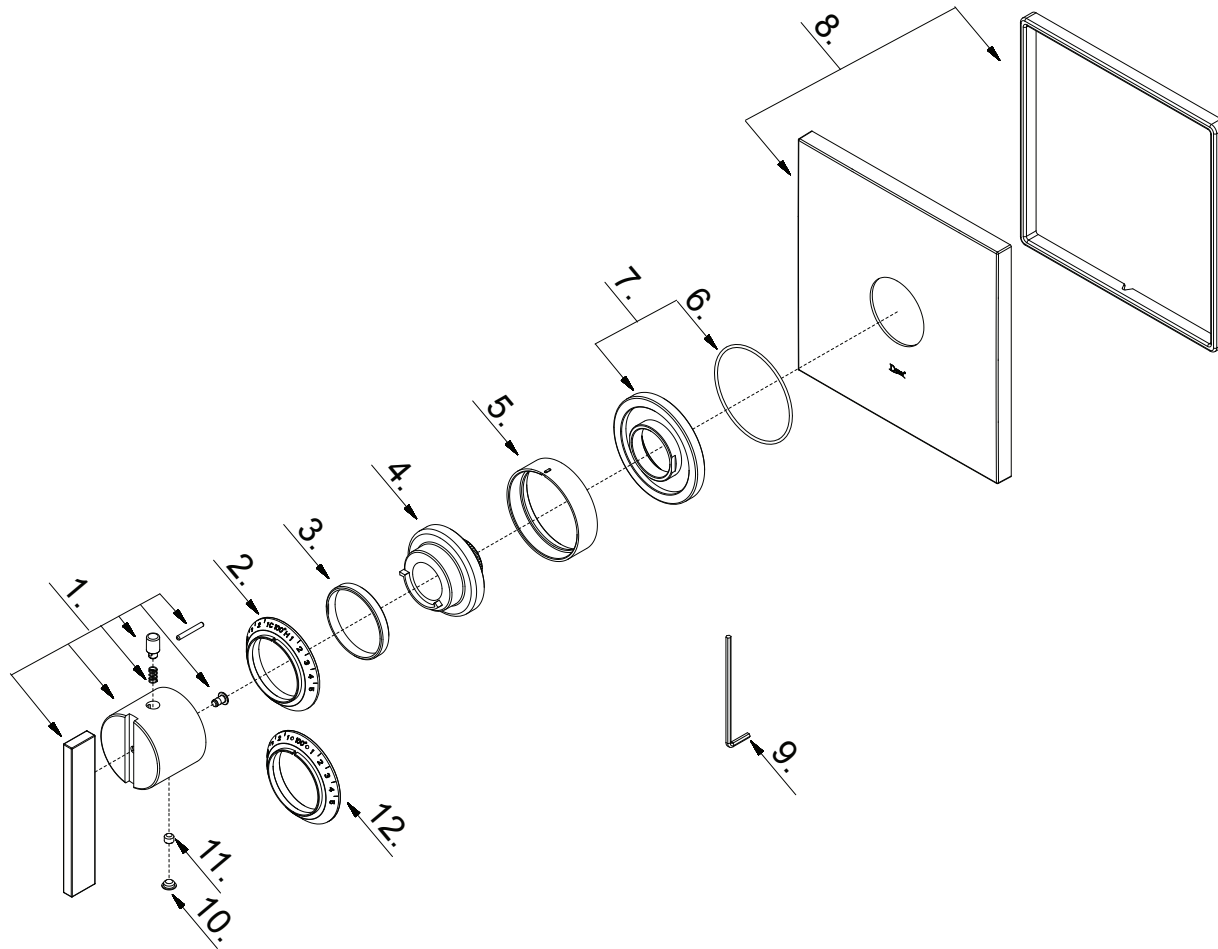

Replacement Parts / Repuestos / Pièces de rechange

D562044T (VA)

1°.	Metal Handle Assembly/Ensamblaje de manija metálicas/Assemblage de manette en métal	A602069
2°.	Temperature Dial Ring/Anillo temperature negro/Température noir réglage	A012297-51
3.	Seal/Sello/Rondelle étanche	A010916
4.	Limit Stop/Tope/Butée	A049109
5°.	Sleeve/Manga/Manchon	A041747
6.	O-Ring (Ø2-11/16" ID * Ø2-13/16" OD)/Empaque circular (Ø2-11/16 pulg. ID * Ø2-13/16 pulg. OD)/ Joint torique (Ø2-11/16 po ID * Ø2-13/16 po OD)	A072013
7°.	Handle Base/Base de manija/Base de la manette	A607156
8°.	Escutcheon Assembly/Ensamblaje del Escudo/Assemblage d'applique	A607168
9.	Hex Wrench (H3.18 *20 mm L * 90 mm L)/Llave hexagonal (H3.18 *20 mm L * 90 mm L)/ Clé hexagonale (H3.18 *20 mm L * 90 mm L)	A031017
10.	Insert/Tapón/Pièce rapportée	A028610KP
11.	Screw(1/4"-28 UNF * 3/16" L)/Tornillo (1/4 pulg. - 28 UNF * 3/16 pulg. L)/Vis (1/4 po - 28 UNF * 3/16 po L)	A008056
12.	Temperature Dial Ring/Anillo temperature negro/Température noir réglage	A012297KP-50