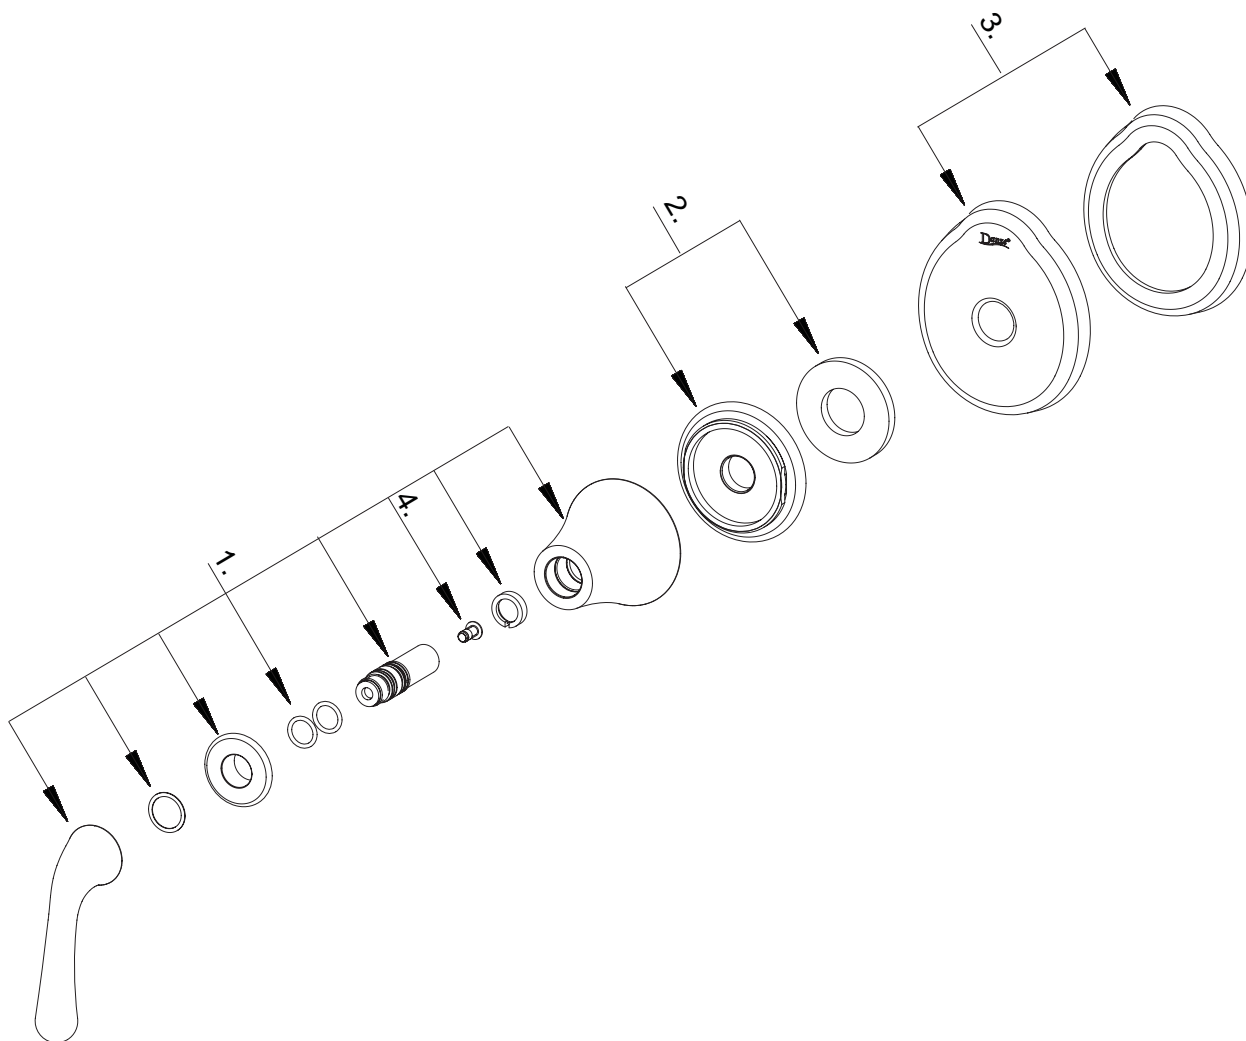

## Replacement Parts / Repuestos / Pièces de rechange

D560856T (V1)

- |  |         |
|--|---------|
| 1 . Metal Handle Assembly/Ensamblaje de manija metálicas/Assemblage de manette en métal    | A602036 |
| 2 . Handle Trim Ring/Capuchón ornamental de la manija/Garniture circulaire de manette      | A607465 |
| 3 . Escutcheon & Seal/Sello para escudo/Rondelle étanche pour écusson                      | A603059 |
| 4 . Screw(W3/16 - 24 * 10" L)/Tornillo (W3/16 - 24 * 10 pulg. L)/Vis(W3/16 - 24 * 10 po L) | A008612 |

**Need Help?** Please call our toll-free Customer service line at **1-888-328-2383** or **WWW.DANZE.COM** for additional assistance or service.

**Requiere asistencia?** Favor llamar a nuestro servicio a clientes sin costo al **1-888-328-2383** o **WWW.DANZE.COM** para asistencia adicional o servicio.