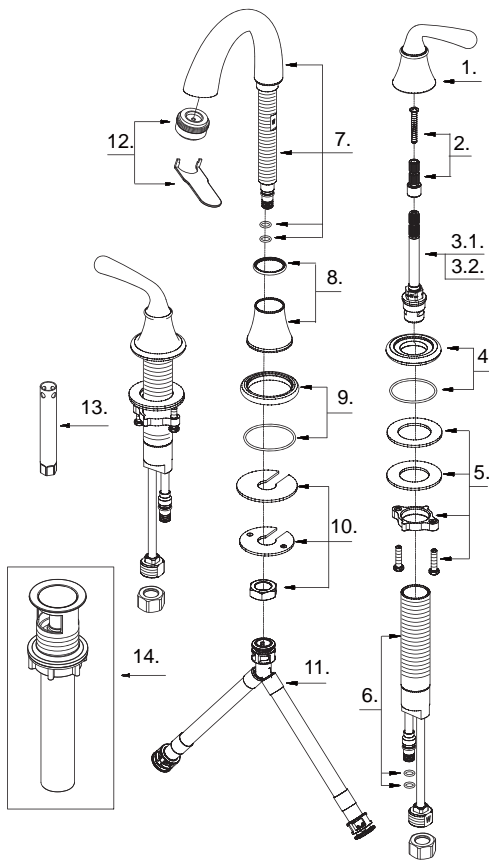

Illustrated Parts List

Liste De Pièces Illustrée

Lista Ilustrada De Partes

Replacement parts, call :
Les pièces de rechange, appelez :
Partes de reemplazo, llame :

1-888-328-2383
WWW.DANZE.COM

D303056

Two Handle Lavatory Faucet
Robinet de lavabo à deux manettes
Grifo para lavabo con dos manijas

Model #	Finishes	Fini	Acabado
D303056	Chrome	Chrome	Cromo
D303056RB	Oil Rubbed Bronze	Bronze poncé à l'huile	Bronce lustrado al aceite
D303056BN	Brushed Nickel	Nickel brossé	Níquel cepillado

Part Name	Nom de la pièce	Nombre de Partie	Part # # de pièce # de Parte
1°. Metal Handle Assembly	Assemblage de manette en métal	Ensamblaje de manija metálicas	A602086
2. Stem Extension	Rallonge de tige	Extensión del vástago	A603404
3.1. Ceramic Disc Cartridge-Hot	Cartouche à disque en céramique-chaud	Cartucho de disco cerámico-caliente	A507871W
3.2. Ceramic Disc Cartridge-Cold	Cartouche à disque en céramique-froid	Cartucho de disco cerámico-frío	A507872W
4°. Handle Trim Ring	Garniture circulaire de manette	Capuchón ornamental de la manija	A607982
5. Mounting Hardware Assembly	Assemblage du matériel de fixation	Ensamblaje de ferretería de montaje	A663221
6. Handle Valve Body	Corps de robinet (manette)	Válvula de la manija	A601203W
7°. Spout Assembly	Assemblage du bec	Ensamblaje del vertedor	A606026W
8°. Spout Base	Base du bec	Base del vertedor	A607178-W
9°. Spout Trim Ring	Garniture circulaire du bec	Anillo ornamental del grifo	A607460
10. Mounting Hardware Assembly	Assemblage du matériel de fixation	Ensamblaje de ferretería de montaje	A603233
11. Supply Hose	Tuyau d'alimentation d'eau	Tubo de suministro de agua	A135141N
12°. Aerator & Wrench	Brise-jet et clé	Aireador y llave	A613110N-54
13. Sleeve Wrench	Clé manchon	Llave manga	A031240
14°. Touch Down Drain	Goulotte de vidange	Ensamblaje de desagüe	A505219-P