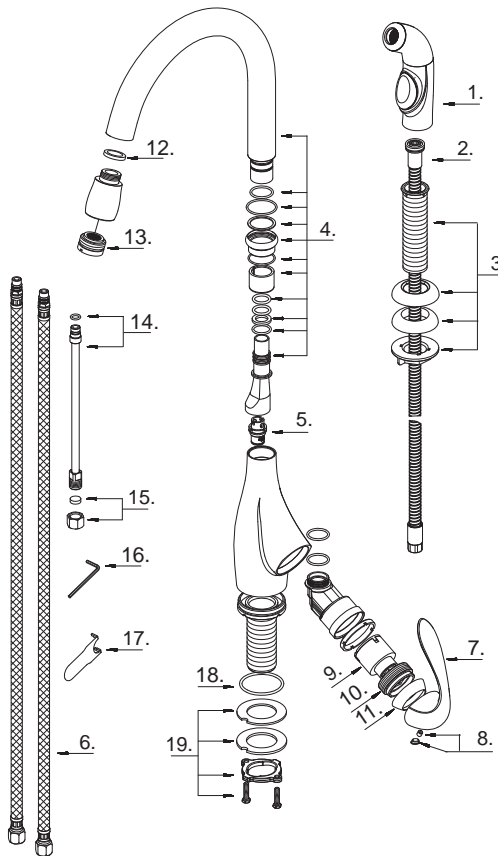

Robinet de cuisine à une manette

Grifo para cocina una manija

Model #	Finishes	Fini	Acabado
D401546	Chrome	Chrome	Cromo
D401546SS	Stainless Steel	Acier inoxydable	Acero inoxidable

D401546 (VA)

Part Name	Nom de la pièce	Nombre de Partie	Part # # de pièce # de Parte
1. Hand Spray	Douchette à main	Rociador de mano	A503137N
2. Spray Hose	Boyau de douchette	Manguera del rociador	A511006N
3. Spray Holder Assembly (3-9/16" L)	Assemblage du support de douchette (3-9/16 po L)	Ensamblaje de soporte del rociador (3-9/16 pulg. L)	A604639
4. Spout Assembly	Assemblage du bec	Ensamblaje de vertedor	A606085W
5. Diverter	Inverseur	Cambiador de flujo	A501213N
6. Supply Hose	Tuyau d'alimentation d'eau	Tubo de suministro de agua	A105652W
7. Metal Handle	Manette en métal	Manija metálicas	A029648
8. Handle Insert & Screw	Pièce rapportée pour manettes et vis	Tapa de manijas y tornillo	A603383
9. Ceramic Disc Cartridge	Cartouche à disque en céramique	Cartucho de disco cerámico	A507348N
10. Lock Nut	Écrou de blocage	Contratuercas	A104270
11. Trim Cap	Capuchon de garniture	Tapa ornamental	A103302
12. Seal	Rondelle étanche	Sello	A010707N
13. Aerator	Brise-jet	Aireador	A500822N
14. Supply Pipe- Spray	Tuyau d'alimentation - vaporisateur	Rociador tubería de abastecimiento	A603031N
15. Plug	Bouchon	Tapón	A603838N
16. Hex Wrench (H2.5 * 19 mm L * 53 mm L)	Clé hexagonale (H2.5 * 19 mm L * 53 mm L)	Llave hexagonal (H2.5 * 19 mm L * 53 mm L)	A031000
17. Aerator Wrench	Clé pour brise-jet	Llave para aireador	A031024
18. O-Ring (Ø1-11/16" ID * Ø1-7/8" OD)	Joint torique (Ø1-11/16 po ID * Ø1-7/8 po OD)	Empaque circular (Ø1-11/16 pulg. ID * Ø1-7/8 pulg. OD)	A004077
19. Mounting Hardware Assembly	Assemblage du matériel de fixation	Ensamblaje de ferretería de montaje	A603171