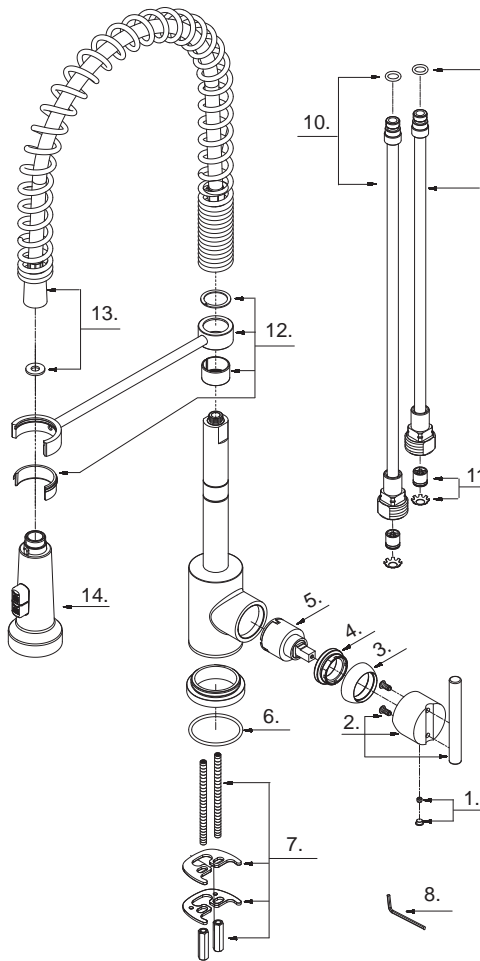

### Lista ilustrada de partes

Replacement parts, call :  
 Les pièces de rechange, appelez :  
 Partes de reemplazo, llame :  
**1-888-328-2383**  
**WWW.DANZE.COM**

**D455158**

**Single Handle Kitchen Faucet**  
**Robinet de cuisine à ue manette**  
**Grifo para cocina una manija**

Model #	Finishes	Fini	Acabado
D455158	Chrome	Chrome	Cromo
D455158SS	Stainless Steel	Acier inoxydable	Acero inoxidable

D455158 (VA)

Part Name	Nom de la pièce	Nombre de Partie	Part # # de pièce # de Parte
1. Handle Insert & Screw	Pièce rapportée pour manettes et vis	Tapa de manijas y tornillo	A603595
2. Metal Handle Assembly	Assemblage de manette en métal	Ensamblaje de manija metálicas	A602600
3. Trim Cap	Capuchon de garniture	Tapa ornamental	A103116
4. Lock Nut	Écrou de blocage	Contratuerca	A104207
5. Ceramic Disc Cartridge	Cartouche à disque en céramique	Cartucho de disco cerámico	A507348N
6. O-Ring (Ø1 - 7/8" ID * Ø2 - 1/16" OD)	Joint torique (Ø1 - 7/8 po ID * Ø2 - 1/16 po OD)	Empaque circulaire (Ø1 - 7/8 pulg. ID * Ø2 - 1/16 pulg. OD)	A063027N
7. Mounting Hardware Assembly	Assemblage du matériel de fixation	Ensamblaje de ferreteria de montaje	A603703
8. Hex Wrench (H2.5 * 19 mm L * 53 mm L)	Clé hexagonale (H2.5 * 19 mm L * 53 mm L)	Llave hexagonal (H2.5 * 19 mm L * 53 mm L)	A031000
9. Supply Pipe - Cold	Tuyau d'alimentation d'eau - froid	Tubo de suministro de agua - frío	A603028W
10. Supply Pipe - Hot	Tuyau d'alimentation d'eau - chaud	Tubo de suministro de agua - caliente	A603029W
11. Check Valve Assembly	Clapet	Válvula de retención	A603902N
12. Support Guide Kit	Ensemble de guide de support	Juego de guías de apoyo	A603804
13. Spray Hose	Boyaux de douchette	Manguera del rociador	A664209N
14. Spray Head w/Check Valve	Tête de douchette avec clapet de non-retour	Cabeza del rociador con válvula de control	A523441N