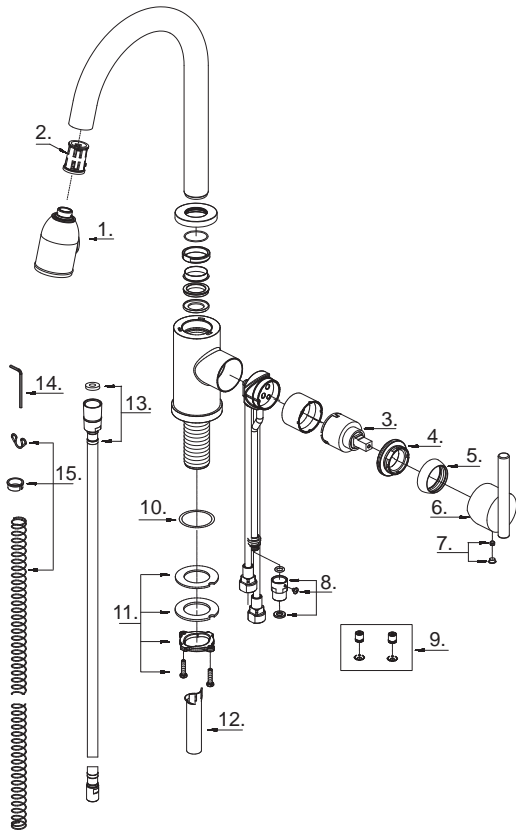

### Lista ilustrada de partes

Replacement parts, call :  
Les pièces de rechange, appelez :  
Partes de reemplazo, llame :

**1-888-328-2383**  
**WWW.DANZE.COM**

**D457058**

#### Robinet de cuisine avec bec extensible

#### Grifo extraíble para cocina

D457058 (VA)

Model #	Finishes	Fini	Acabado
D457058	Chrome	Chrome	Cromo
D457058SS	Stainless Steel	Acier inoxydable	Acero inoxidable

Part Name	Nom de la pièce	Nombre de Parte	Part # # de pièce # de Parte
1° Spray Head w/Check Valve	Tête de douchette avec clapet de non-retour	Cabeza del rociador con válvula de control	A523269N
2. Hose Guide	Guide de boyau	Guía de la manguera	A126003KP
3. Ceramic Disc Cartridge	Cartouche à disque en céramique	Cartucho de disco cerámico	A507348N
4. Lock Nut	Écrou de blocage	Contratuercia	A104276
5° Trim Cap	Capuchon de garniture	Tapa ornamental	A103309
6° Metal Handle Assembly	Assemblage de manette en métal	Ensamblaje de manija metálicas	A602600
7. Handle Cap	Capuchon de la manette	Tapón	A603844
8. Hose Adapter Assembly	Assemblage d'adaptateur de boyau	Ensamblaje del adaptador de manguera	A603662N
9. Check Valve Assembly	Clapet	Válvula de retención	A603902N
10. O-Ring (Ø2-1/16" ID * Ø2-3/8" OD)	Joint torique (Ø2-1/16 po ID * Ø2-3/8 po OD)	Empaque circular (Ø2-1/16 pulg. ID * Ø2-3/8 pulg. OD)	A004652
11. Mounting Hardware Assembly	Assemblage du matériel de fixation	Ensamblaje de ferreteria de montaje	A603171
12. Sleeve	Manchon	Manga	A227001
13° Spray Hose	Boyau de douchette	Manguera del rociador	A604127N
14. Hex Wrench (H2.5 * 19 mm L * 53 mm L)	Clé hexagonale (H2.5 * 19 mm L * 53 mm L)	Llave hexagonal (H2.5 * 19 mm L * 53 mm L)	A031000
15. Spring Kit	Ensemble de ressort	Juego de resortes	A603017