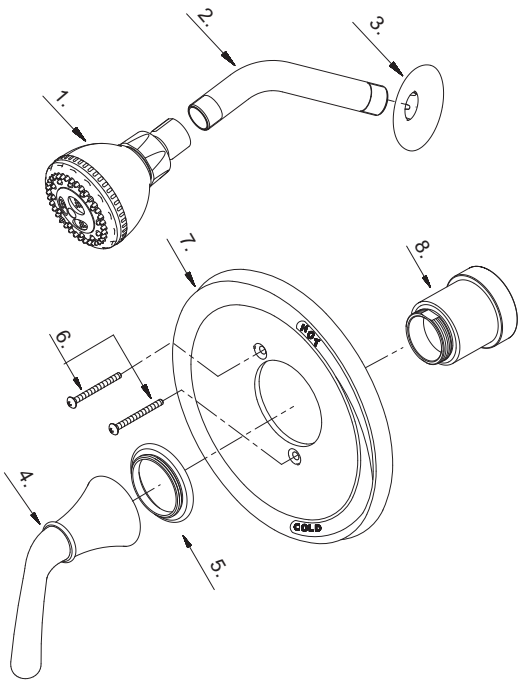

## Liste de pièces illustrée

### Lista ilustrada de partes

Replacement parts, call :  
Les pièces de rechange, appelez :  
Partes de reemplazo, llame :

**1-888-328-2383**  
**WWW.DANZE.COM**

**D500556T**

**Pressure Balance Shower Faucet**  
**Robinet à régulateur de pression pour**  
**douche**  
**Grifo de presión balanceada para**  
**ducha**

Model #	Finishes	Fini	Acabado
D500556T	Chrome	Chrome	Cromo
D500556BNT	Brushed Nickel	Nickel brossé	Níquel cepillado
D500556RBT	Oil Rub Bronze	Bronze poncé à l'huile	Bronce lustrado al aceite

Part Name	Nom de la pièce	Nombre de Partie	Part # # de pièce # de Parte
1 <sup>o</sup> . Shower Head	Pomme de douche	Cabeza de ducha	S1221302-GB
2 <sup>o</sup> . Shower Arm	Bras de douche	Brazo de ducha	A020002
3 <sup>o</sup> . Shower Arm Flange	Bride de bras de douche	Brida del brazo de la ducha	A019001
4 <sup>o</sup> . Metal Handle Assembly	Assemblage de manette en métal	Ensamblaje de manija metálicas	A602607
5 <sup>o</sup> . Handle Trim Ring	Garniture circulaire de manette	Capuchón ornamental de la manija	A034736
6 <sup>o</sup> . Screw Set	Ensemble de vis	Juego de tornillo	A668209
7 <sup>o</sup> . Escutcheon	Écusson	Escudo	A006493
8 <sup>o</sup> . Sleeve	Manchon	Manga	A041714