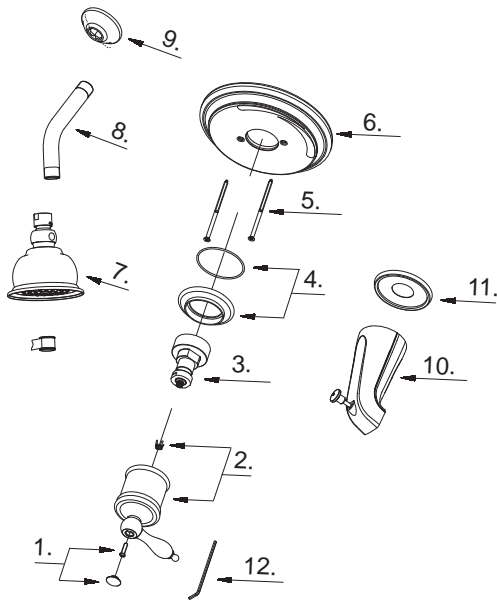

D520010T

**Pressure Balance Tub and Shower  
Faucet Trim Kit**

*Garniture pour robinet à régulateur  
de pression pour bain et douche*

**Kit de componentes exteriores para  
grifo de presión balanceada para  
bañera y ducha**

D520010T (VA)

**Illustrated Parts List  
Liste de pièces illustrée  
Lista ilustrada de partes**

Replacement parts, call :  
Les pièces de rechange, appelez :  
Partes de reemplazo, llame :

**1-888-328-2383**  
**WWW.DANZE.COM**

Model #	Finishes	Fini	Acabado
D520010T	Chrome	Chrome	Cromo
D520010BNT	Brushed Nickel	Nickel brossé	Níquel cepillado

Part Name	Nom de la pièce	Nombre de Parte	Part # # de pièce # de Parte
1°. Handle Cap	Capuchon de la manette	Tapón	A613005
2°. Metal Handle Assembly	Assemblage de manette en métal	Ensamblaje de manija metálicas	A602159
3°. Adapter	Adaptateur	Adaptador	A057237
4°. Handle Trim Ring	Garniture circulaire de manette	Capuchón ornamental de la manija	A607566
5. Screw Set	Ensemble de vis	Juego de tornillo	A608563
6°. Escutcheon	Écusson	Escudo	A006497
7°. Shower Head	Pomme de douche	Cabeza de ducha	S1111401
8°. Shower Arm	Bras de douche	Brazo de ducha	A020002
9°. Shower Arm Flange	Bride de bras de douche	Brida del brazo de la ducha	A019310
10°. Spout	bec	Vertedor	A523261
11°. Spout Trim Ring	Garniture circulaire de bec	Anillo ornamental del grifo	A303028
12. Hex Wrench (H3.18 * 20 mm L * 90 mm L)	Clé hexagonale (H3.18 * 20 mm L * 90 mm L)	Llave hexagonal (H3.18 * 20 mm L * 90 mm L)	A031017