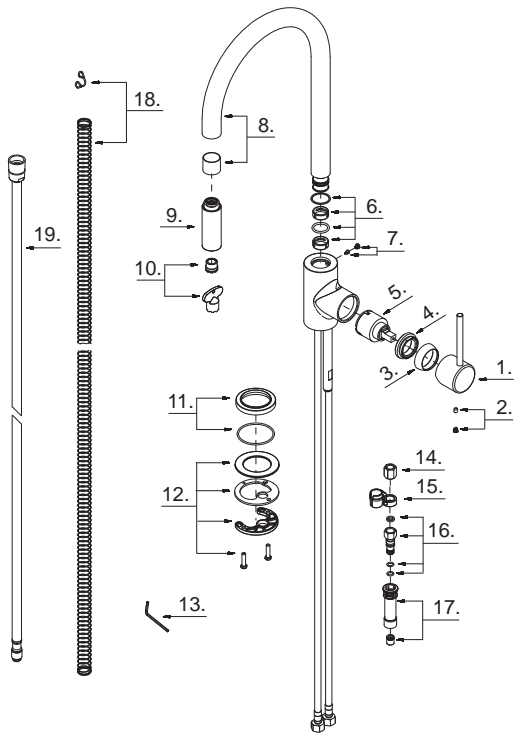

Danze®

DH450177

Single Handle Kitchen Faucet
Robinet de cuisine à une manette
Grifo para cocina con una manija

DH450177 (VA)

Illustrated Parts List Liste de pièces illustrée Lista ilustrada de partes

Replacement parts, call :
 Les pièces de rechange, appelez :
 Partes de reemplazo, llame :

1-888-328-2383
WWW.DANZE.COM

Model #	Finishes	Fini	Acabado
DH450177	Chrome	Chrome	Cromo
DH450177SS	Stainless Steel	Acier inoxydable	Acero inoxidable

Part Name	Nom de la pièce	Nombre de Parte	Part # # de pièce # de Parte
1° Metal Handle Assembly	Assemblage de manette en métal	Ensamblaje de manija metálica	A602321
2. Handle Insert & Screw	Pièce rapportée pour manettes et vis	Tapa de manija y tornillo	A66D806
3° Trim Cap	Capuchon de garniture	Tapa ornamental	A103334
4. Lock Nut	Écrous de blocage	Contratuercas	A104309
5. Ceramic Disc Cartridge	Cartouche à disque en céramique	Cartucho de disco cerámico	A507348N
6. Washer & Clip	Rondelle et collier	Arandela y seguro	A613196
7° Spout Insert & Screw	Pièce rapportée de bec et vis	Ensamblaje del vertedor y tornillo	A66G054
8° Spout Assembly	Assemblage du bec	Ensamblaje del vertedor	A606452-T
9° Spray Head	Tête de douchette	Cabeza del rociador	A503128N
10° Aerator & Wrench	Brise-jet et clé	Aireador y llave	A66G288
11° Spout Trim Ring	Garniture circulaire du bec	Anillo ornamental del grifo	A607819
12. Mounting Hardware Assembly	Assemblage du matériel de fixation	Ensamblaje de ferretería de montaje	A603283
13. Hex Wrench (H2.5* 19mm L*53mmL)	Clé hexagonale (H2.5* 19mm L*53mmL)	Llave hexagonal (H2.5* 19mm L*53mmL)	A031000NI
14. Nut	Écrou	Tuerca	A054062
15. Fixed Sleeve	Manchon fixe	Manga fija	A126024
16. Shank Adapter Assembly	Assemblage d'adaptateur de tige	Ensamblaje de adaptador de vástago	A613051W
17. Hose Adapter	Adaptateur de boyau	Adaptador de manguera	A66G142N
18. Spring Kit	Ensemble de ressort	Juego de resortes	A613195
19° Spray Hose	Tuyau de douchette	Manguera del rociador	A511104N