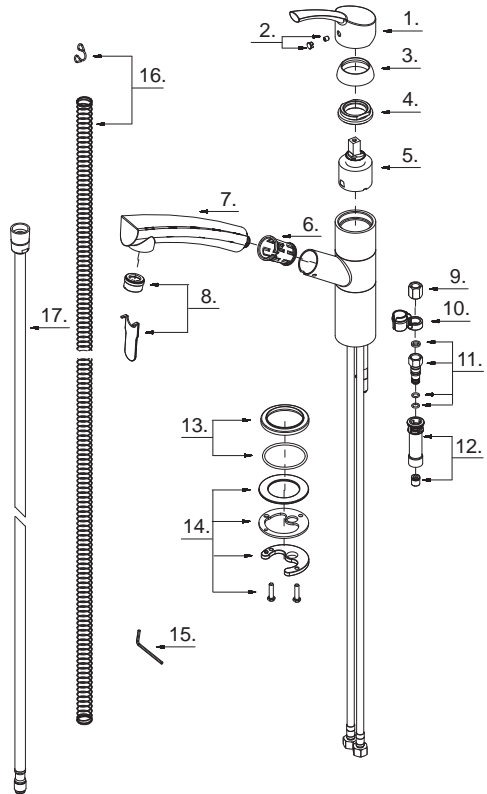

Illustrated Parts List

Liste de pièces illustrée

Lista ilustrada de partes

Replacement parts, call :
Les pièces de rechange, appelez :
Partes de reemplazo, llame :

1-888-328-2383
WWW.DANZE.COM

DH450277

Single Handle Kitchen Faucet
Robinet de cuisine à une manette
Grifo para cocina con una manija

Model #	Finishes	Fini	Acabado
DH450277	Chrome	Chrome	Cromo
DH450277SS	Stainless Steel	Acier inoxydable	Acero inoxidable

Part Name	Nom de la pièce	Nombre de Parte	Part # # de pièce # de Parte
1 ^o . Metal Handle	Manette en métal	Manija metálica	A069846
2. Handle Insert & Screw	Pièce rapportée pour manettes et vis	Tapa de manija y tornillo	A66G059
3 ^o . Trim Cap	Capuchon de garniture	Tapa ornamental	A103242
4. Lock Nut	Écrous de blocage	Contratuercas	A104219
5. Ceramic Disc Cartridge	Cartouche à disque en céramique	Cartucho de disco cerámico	A507838N
6. Hose Guide	Guide de boyau	Guía de la manguera	A126003KP
7 ^o . Spray Head	Tête de douchette	Cabeza del rociador	A523909N
8 ^o . Aerator & Wrench	Brise-jet et clé	Aireador y llave	A613080N-57
9. Nut	Écrou	Tuerca	A054062
10. Fixed Sleeve	Manchon fixe	Manga fija	A126024
11. Shank Adapter Assembly	Assemblage d'adaptateur de tige	Ensamblaje de adaptador de vástago	A613051W
12. Hose Adapter	Adaptateur de boyau	Adaptador de manguera	A66G142N
13 ^o . Spout Trim Ring	Garniture circulaire du bec	Anillo ornamental del grifo	A66F191
14. Mounting Hardware Assembly	Assemblage du matériel de fixation	Ensamblaje de ferretería de montaje	A603283
15. Hex Wrench (H2.5* 19mm L*53mmL)	Clé hexagonale (H2.5* 19mm L*53mmL)	Llave hexagonal (H2.5* 19mm L*53mmL)	A031000NI
16. Spring Kit	Ensemble de ressort	Juego de resortes	A613195
17 ^o . Spray Hose	Tuyau de douchette	Manguera del rociador	A511104N

DH450277 (VA)

⊙ Available in all finishes above
⊙ Disponible dans tous les finis susmentionnés
⊙ Disponible en todos los acabados mencionados