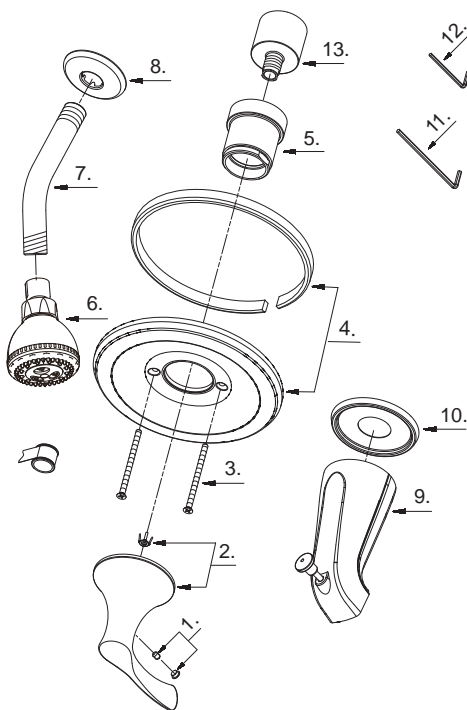

Danze®

D513022T

Pressure Balance Tub and Shower Faucet Trim Kit

Garniture pour robinet à régulateur de pression pour bain et douche

Kit de componentes exteriores para grifo de presión balanceada para bañera y ducha

D513022T (VA)

Illustrated Parts List Liste de pièces illustrée Lista ilustrada de partes

Replacement parts, call :
Les pièces de rechange, appelez :
Partes de reemplazo, llame :
1-888-328-2383
WWW.DANZE.COM

Model #	Finishes	Fini	Acabado
D513022T	Chrome	Chrome	Cromo

Part Name	Nom de la pièce	Nombre de Parte	Part # # de pièce # de Parte
1. Handle Insert & Screw	Pièce rapportée pour manettes et Vis	Tapa de manijas y Tornillo	A603378M
2. Metal Handle Assembly	Assemblage de manette en métal	Ensamblaje de manija metálicas	A602743
3. Screw Set	Ensemble de vis	Juego de tornillo	A668209
4. Escutcheon	Écusson	Escudo	A006493
5. Sleeve	Manchon	Manga	A041714
6. Showerhead	Pomme de douche	Cabeza de ducha	S1221306
7. Showerarm	Bras de douche	Brazo de ducha	A020002
8. Showerarm Flange	Bride de bras de douche	Brida del brazo de la ducha	A019001
9. Spout	Bec	Vertedor	A523261
10. Escutcheon Assembly	Assemblage d'applique	Ensamblaje del escudo	A303028
11. Hex Wrench (H3.18 *20 mm L * 90 mm L)	Clé hexagonale (H3.18 *20 mm L * 90 mm L)	Llave hexagonal (H3.18 *20 mm L * 90 mm L)	A031017
12. Hex Wrench (H2.5*19 mm L *53 mm L)	Clé hexagonale (H2.5*19 mm L *53 mm L)	Llave hexagonal (H2.5*19 mm L *53 mm L)	A031000NI
13. Lock Nut	Écrou de blocage	Contratuerca	A016257-Z