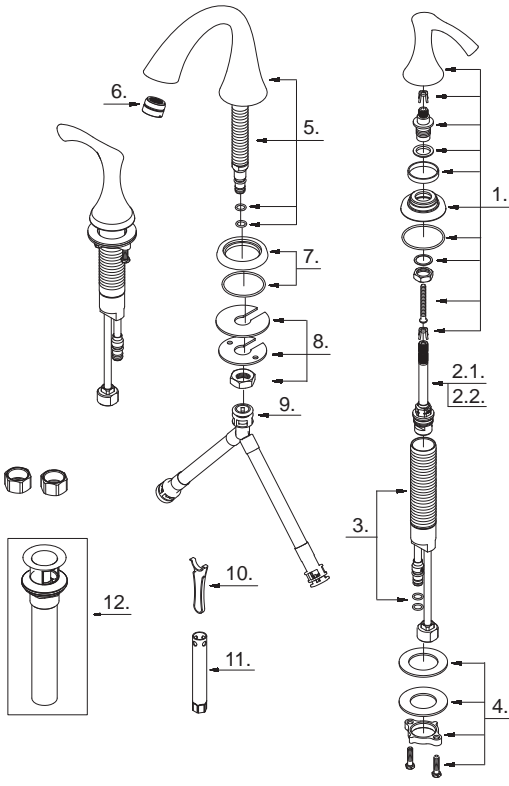

D304022 (VA)

Part Name	Nom de la pièce	Nombre de Partie	Part # # de pièce # de Parte
1°. Metal Handle Assembly	Assemblage de manette en métal	Ensamblaje de manija metálicas	A602735
2.1. Ceramic Disc Cartridge - Cold	Cartouche à disque en céramique - froid	Cartucho de disco cerámico - frío	A507872W
2.2. Ceramic Disc Cartridge - Hot	Cartouche à disque en céramique - chaud	Cartucho de disco cerámico - caliente	A507871W
3. Handle Valve Body	Corps de robinet (manette)	Válvula de la manija	A601203W
4. Mounting Hardware Assembly	Assemblage du matériel de fixation	Ensamblaje de ferreteria de montaje	A663221
5°. Spout Assembly	Assemblage du bec	Ensamblaje de vertedor	A606403W-T
6°. Aerator	Brise-jet	Aireador	A500145N
7°. Spout Trim Ring	Garniture circulaire de bec	Anillo ornamental del grifo	A607605
8. Mounting Hardware Assembly	Assemblage du matériel de fixation	Ensamblaje de ferreteria de montaje	A603233
9. Supply Hose	Tuyau d'alimentation d'eau	Tubo de suministro de agua	A135141N
10°. Aerator Wrench	Clé pour brise-jet	Llave para aireador	A031025
11. Sleeve Wrench	Clé Manchon	Llave Manga	A031240
12°. Touch Down Drain	Goulotte de vidange	Ensamblaje de desagüe	A505918

⊙ Available in all finishes above
⊙ Disponible dans tous les finis susmentionnés
⊙ Disponible en todos los acabados