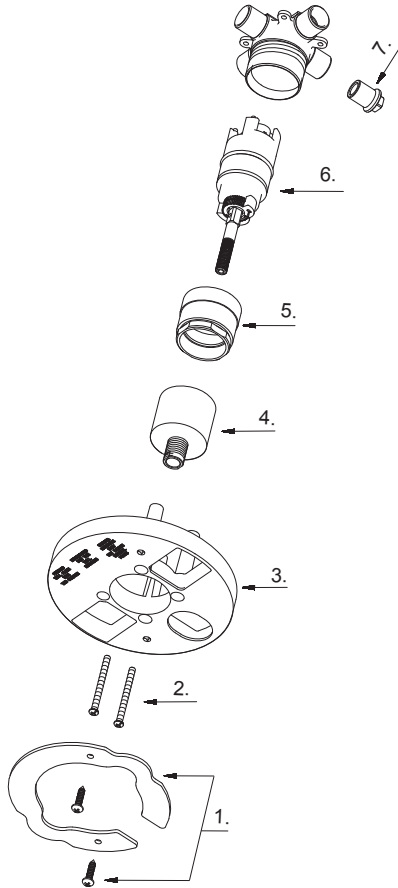

Illustrated Parts List

Liste de pièces illustrée

Lista ilustrada de partes

Replacement parts, call :
 Les pièces de rechange, appelez :
 Partes de reemplazo, llame :
 1-888-328-2383
 WWW.DANZE.COM

D115500BT

Part Name	Nom de la pièce	Nombre de Parte	Part # # de pièce # de Parte
1. Thin Wall Installation Kit	Nécessaire d'installation sur mur mince	Juego de materiales para instalación en pared delgada	A603493
2. Screw Set	Ensemble de vis	Juego de tornillo	A608519
3. Plaster Guard	Protège-plâtre	Placa para pared	A127007GR
4. Base Nut	Écrou de base	Tuerca de la base	A016257-Z
5. Sleeve	Manchon	Mango	A103310
6. Washerless Cartridge Assembly	Assemblage de cartouche sans rondelle	Ensamblaje de cartucho sin arandela	A507024
7. Plug	Bouchon	Tapón	A039933

D510022T (VA)

Model #	Finishes	Fini	Acabado
D510022T	Chrome	Chrome	Cromo
D510022BNT	Brushed Nickel	Nickel brossé	Níquel cepillado
D510022BRT	Tumbled Bronze	Bronze lustré	Bronce pulido

Part Name	Nom de la pièce	Nombre de Partie	Part # # de pièce # de Parte
1 ^o . Handle Insert & Screw	Pièce rapportée pour manettes et vis	Tapa de manijas y tornillo	A603378M
2 ^o . Metal Handle Assembly	Assemblage de manette en métal	Ensamblaje de manija metálicas	A602743
3 ^o . Screw Set	Ensemble de vis	Juego de tornillo	A668209
4 ^o . Escutcheon	Écusson	Escudo	A006493
5 ^o . Sleeve	Manchon	Manga	A041714
6 ^o . Shower Head	Pomme de douche	Cabeza de ducha	S1231304
7 ^o . Shower Arm	Bras de douche	Brazo de ducha	A020002
8 ^o . Shower Arm Flange	Bride de bras de douche	Brida del brazo de la ducha	A019001
9 ^o . Spout	bec	Vertedor	A523261
10 ^o . Spout Escutcheon	Écusson de bec	Escudo del vertedor	A303028
11. Hex Wrench (H3.18 * 20 mm L * 90 mm L)	Clé hexagonale (H3.18 * 20 mm L * 90 mm L)	Llave hexagonal (H3.18 * 20 mm L * 90 mm L)	A031017
12. Hex Wrench (H2.5 * 19 mm L * 53 mm L)	Clé hexagonale (H2.5 * 19 mm L * 53 mm L)	Llave hexagonal (H2.5 * 19 mm L * 53 mm L)	A031000NI