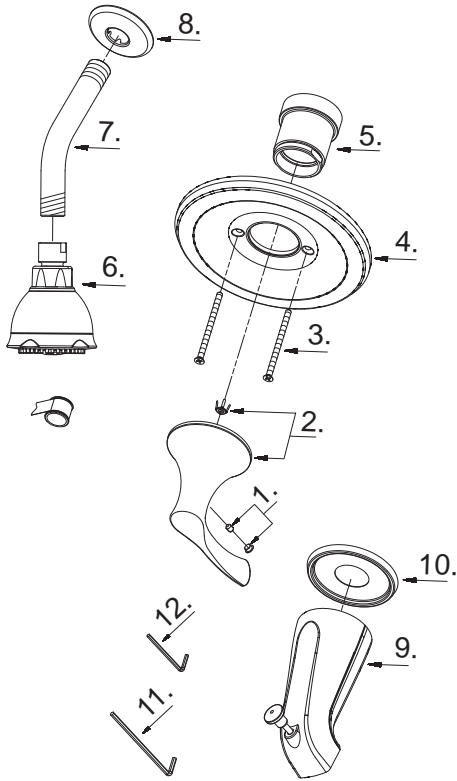

1-888-328-2383
WWW.DANZE.COM

D510022T

Pressure Balance Tub and Shower Faucet Trim Kit

Garniture pour robinet à régulateur de pression pour bain et douche

Kit de componentes exteriores para grifo de presión balanceada para bañera y ducha

D510022T (VA)

Model #	Finishes	Fini	Acabado
D510022T	Chrome	Chrome	Cromo
D510022BNT	Brushed Nickel	Nickel brossé	Níquel cepillado
D510022BRT	Tumbled Bronze	Bronze lustré	Bronce pulido

Part Name	Nom de la pièce	Nombre de Partie	Part # # de pièce # de Parte
1 ^o . Handle Insert & Screw	Pièce rapportée pour manettes et vis	Tapa de manijas y tornillo	A603378M
2 ^o . Metal Handle Assembly	Assemblage de manette en métal	Ensamblaje de manija metálicas	A602743
3 ^o . Screw Set	Ensemble de vis	Juego de tornillo	A668209
4 ^o . Escutcheon	Écusson	Escudo	A006493
5 ^o . Sleeve	Manchon	Manga	A041714
6 ^o . Shower Head	Pomme de douche	Cabeza de ducha	S1231304
7 ^o . Shower Arm	Bras de douche	Brazo de ducha	A020002
8 ^o . Shower Arm Flange	Bride de bras de douche	Brida del brazo de la ducha	A019001
9 ^o . Spout	bec	Vertedor	A523261
10 ^o . Spout Escutcheon	Écusson de bec	Escudo del vertedor	A303028
11. Hex Wrench (H3.18 * 20 mm L * 90 mm L)	Clé hexagonale (H3.18 * 20 mm L * 90 mm L)	Llave hexagonal (H3.18 * 20 mm L * 90 mm L)	A031017
12. Hex Wrench (H2.5 * 19 mm L * 53 mm L)	Clé hexagonale (H2.5 * 19 mm L * 53 mm L)	Llave hexagonal (H2.5 * 19 mm L * 53 mm L)	A031000NI