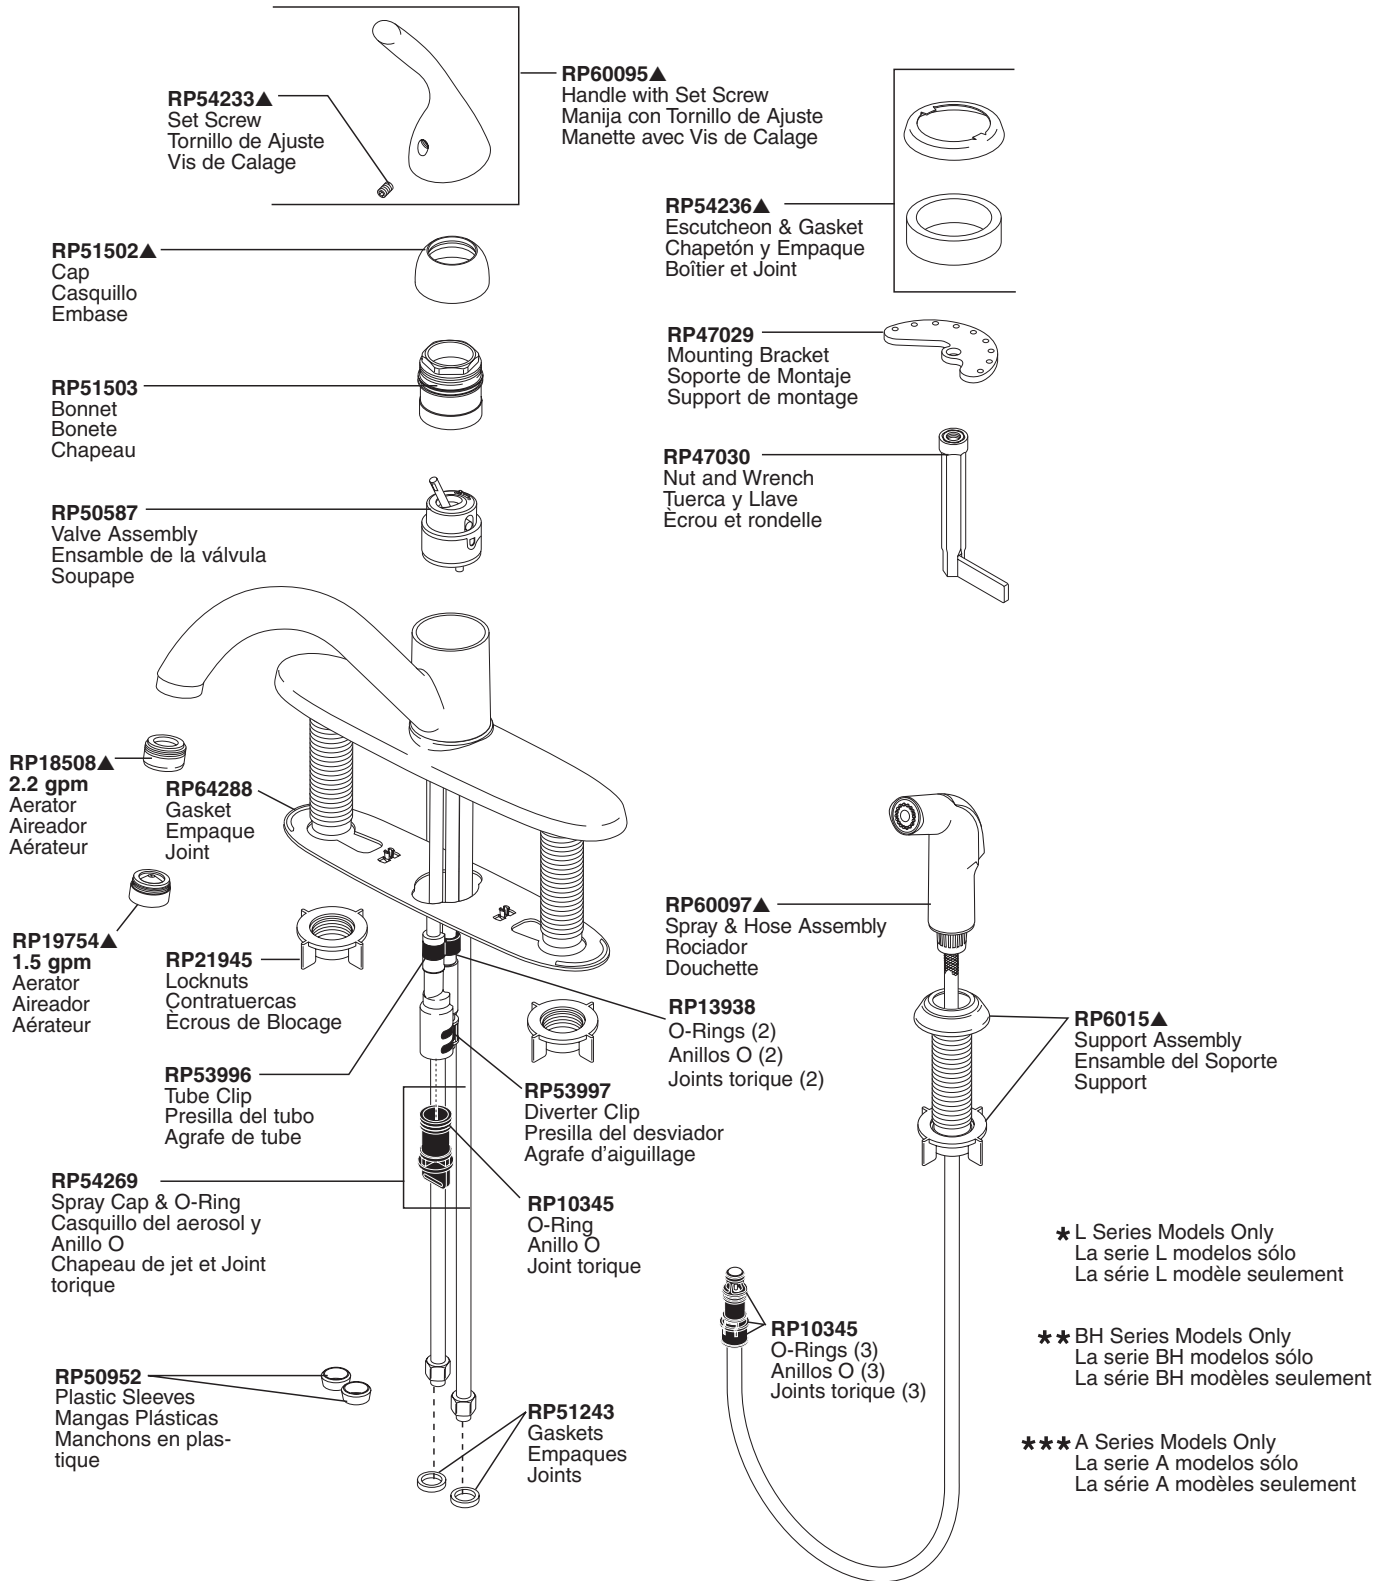

Classic Single-Handle Kitchen Faucet Robinetterie de Cuisine à Manette Simple Classic

Llave Monomando de Classic para Cocina

Models/Modelos/Modèles 100-DST, 101-DST, 300-DST, & 400-DST Series/Series/Seria

Classic Kitchen

Classic Single-Handle Kitchen Faucet Robinerie de Cuisine à Manette Simple Classic

Llave Monomando de Classic para Cocina

Models/Modelos/Modèles 100-DST, 101-DST, 300-DST, & 400-DST Series/Series/Seria

Classic Kitchen

* **RP28970▲**
Handle with Set Screw
Manija con Tornillo de Ajuste
Manette avec Vis de Calage

RP28906
Red/Blue Button
Botón rojo/azul
Bouton rouge/bleu

** **RP2393**
Handle with Set Screw
Manija con Tornillo de Ajuste
Manette avec Vis de Calage

RP152
Set Screw
Tornillo de Ajuste
Vis de Calage

*** **RP48495▲**
Handle w/Button &
Set Screw

Manija con Botón y
Tornillo de Ajuste

Manette avec Bouton et
Vis de Calage

RP63263
Adapters
3/8"-24 UNEF to 1/2"-20 UN &
3/8"-24 UNEF to 1/2"-14 NPSM