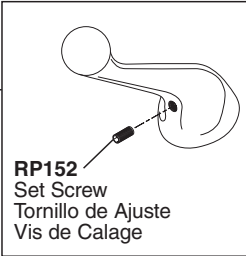

Classic Kitchen

* **RP28970▲**
Handle with Set Screw
Manija con Tornillo de Ajuste
Manette avec Vis de Calage

RP28906
Red/Blue Button
Botón rojo/azul
Bouton rouge/bleu

** **RP2393**
Handle with Set Screw
Manija con Tornillo de Ajuste
Manette avec Vis de Calage

RP152
Set Screw
Tornillo de Ajuste
Vis de Calage

*** **RP48495▲**
Handle w/Button &
Set Screw

Manija con Botón y
Tornillo de Ajuste

Manette avec Bouton et
Vis de Calage

RP63263
Adapters
3/8"-24 UNEF to 1/2"-20 UN &
3/8"-24 UNEF to 1/2"-14 NPSM