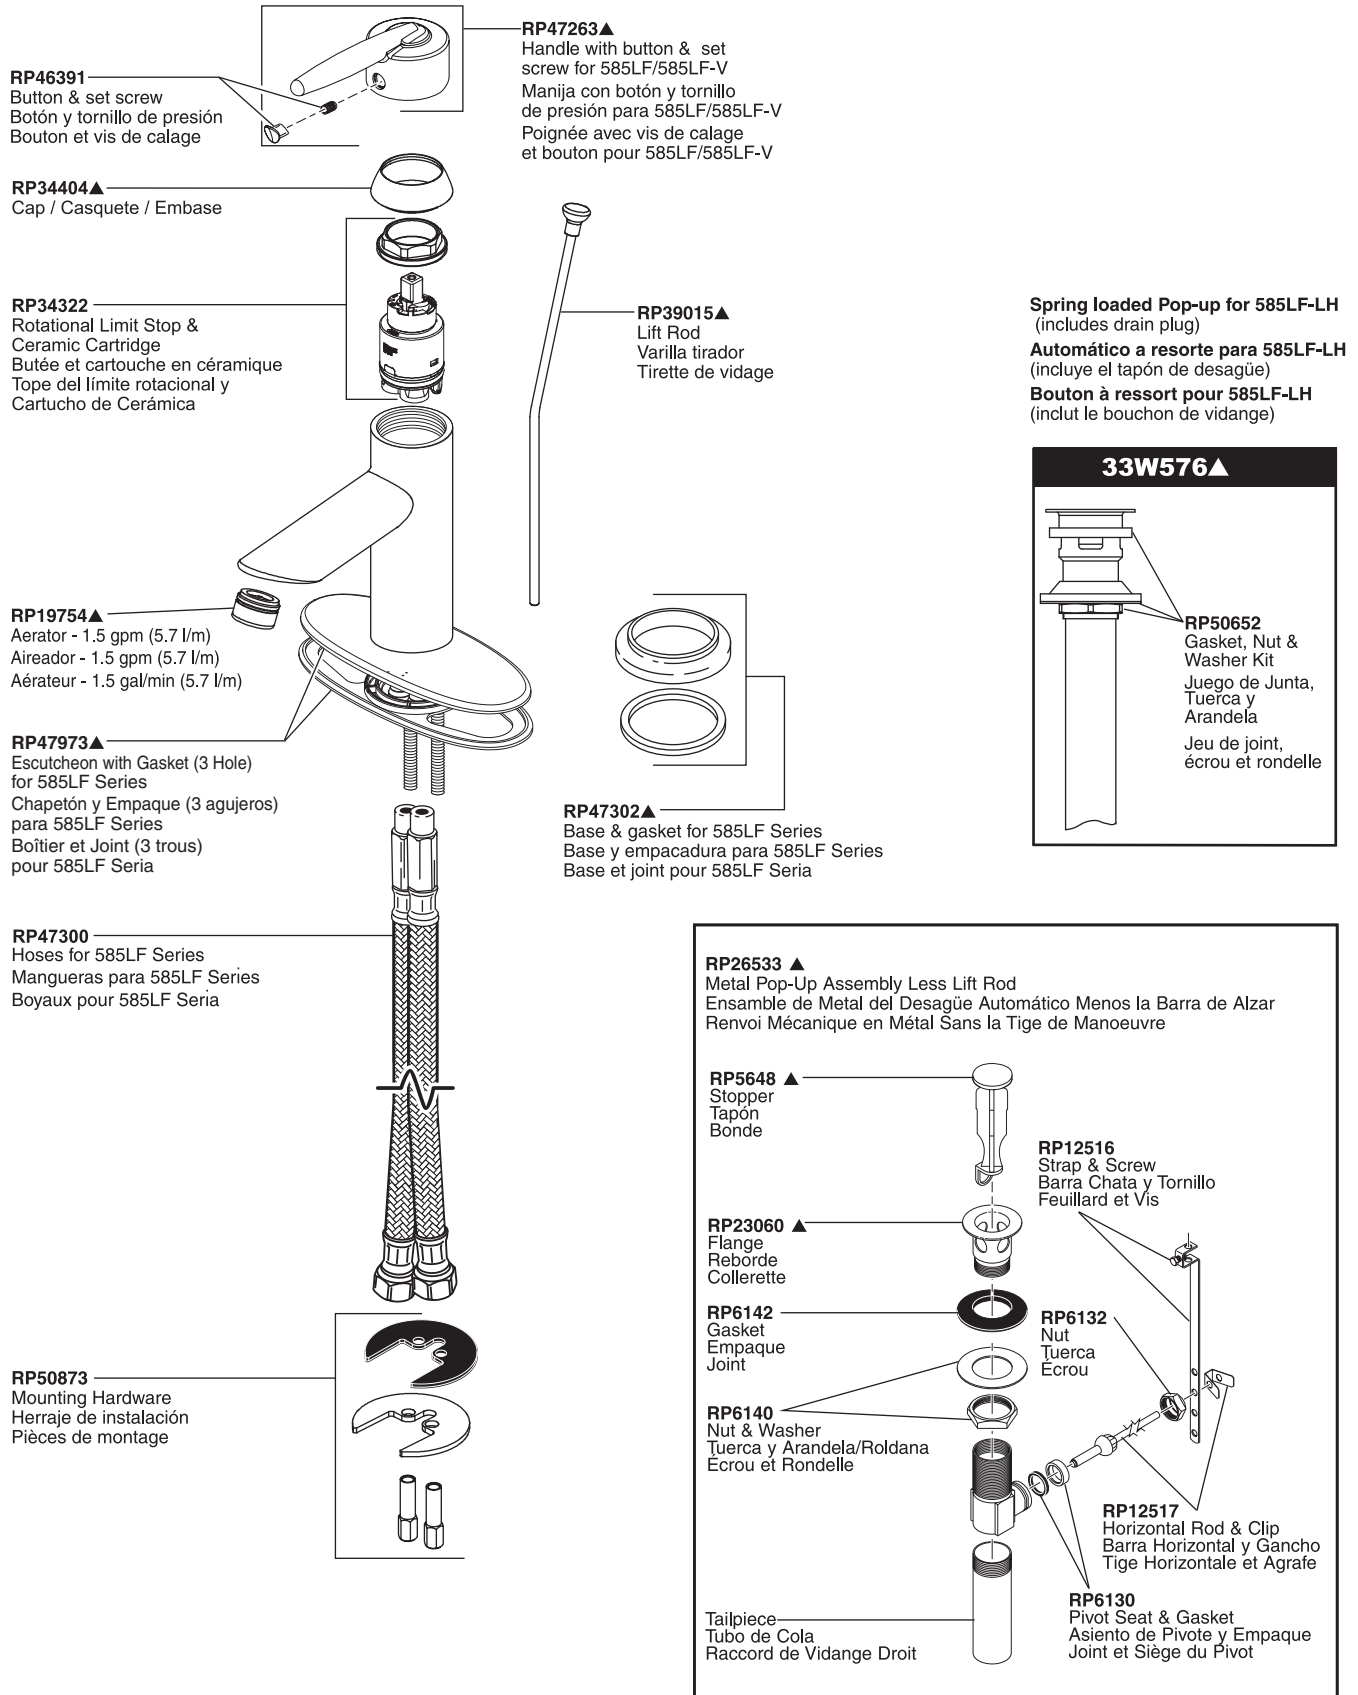

Grail® Single-Handle Lavatory Faucet Robinetterie de Toilette à Manette Simple Grail®

Llave Monomando Grail® para Lavamanos

Grail® Lavatory

Model/Modelo/Modèle 585LF Series/Series/Seria

▲Specify finish / Especificque el Acabado / Précisez le fini

CENTERSSET LAVATORY