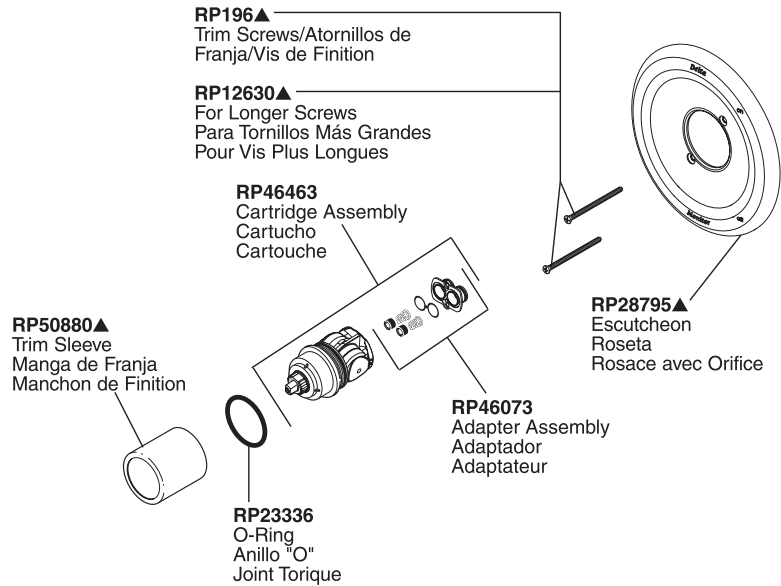

# Lahara™ Tub/Shower Trim Garniture pour Bain/Douche Lahara™

Adorno Lahara™ para Bañera/Ducha

Lahara™ Tub/Shower

Models/Modelos/Modèles T17038, T17238 & T17438 Series/Series/Seria

Refer to rough-in sections for additional information. / Refiérase a las secciones de las tuberías interna para información adicional. / Référez-vous aux sections brut pour plus d'information.

▲Specify finish / Especificque el Acabado / Précisez le fini