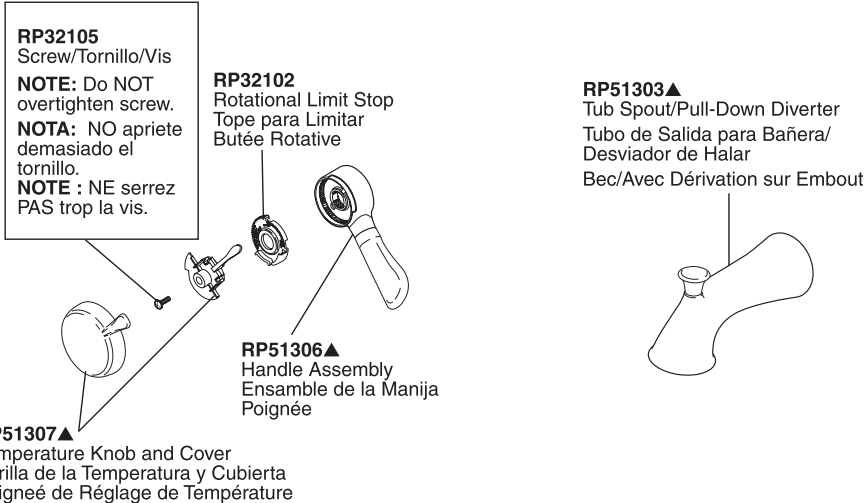

# Lahara™ Tub/Shower Trim Garniture pour Bain/Douche Lahara™

Adorno Lahara™ para Bañera/Ducha

Lahara™ Tub/Shower

Models/Modelos/Modèles T17038, T17238 & T17438 Series/Series/Seria

Refer to rough-in sections for additional information. / Refiérase a las secciones de las tuberías interna para información adicional. / Référez-vous aux sections brut pour plus d'information.

▲Specify finish / Especificque el Acabado / Précisez le fini