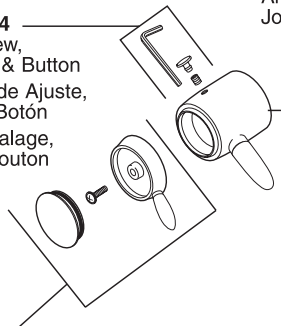

RP40593▲
Shower Arm
Brazo de Regadera
Tuyau de Pomme de Douche

RP40592▲
Shower Flange
Pestaña de la Regadera
Collerette

RP50879▲
Trim Sleeve
Manga de Franja
Manchon de Finition

RP47201
Cartridge Assembly
Cartucho
Cartouche

RP48307▲
Escutcheon
(Diag. Screw Holes)
Chapetón
(Huecos para los
Tornillos Diagonales)
Rosace
(Trous de Vis
en Diagonale)

RP196▲
Trim Screws
Atornillos de Franja
Vis de Finition

RP12630▲
For Longer Screws
Para Tornillos Más Grandes
Pour Vis Plus Longues

RP23336
O-Ring
Anillo "O"
Joint Torique

RP52384
Set Screw,
Wrench & Button
Tornillo de Ajuste,
Llave y Botón
Vis de calage,
Clé et Bouton

RP53416▲
Handle Assembly
Ensamble de la Manija
Poignée

RP53415▲
Temperature Knob, Cover & Screw
Perilla de la Temperatura, Cubierta y Tornillo
Poigné de Réglage de Température et Vis

RP48718▲
Tub Spout/Pull-Up Diverter
Tubo de Salida para Bañera/
Botón Desviador de Alzar
Bec/avec dérivation à tirette

▲Specify finish / Especifica el Acabado / Précisez le fini

T17T SERIES