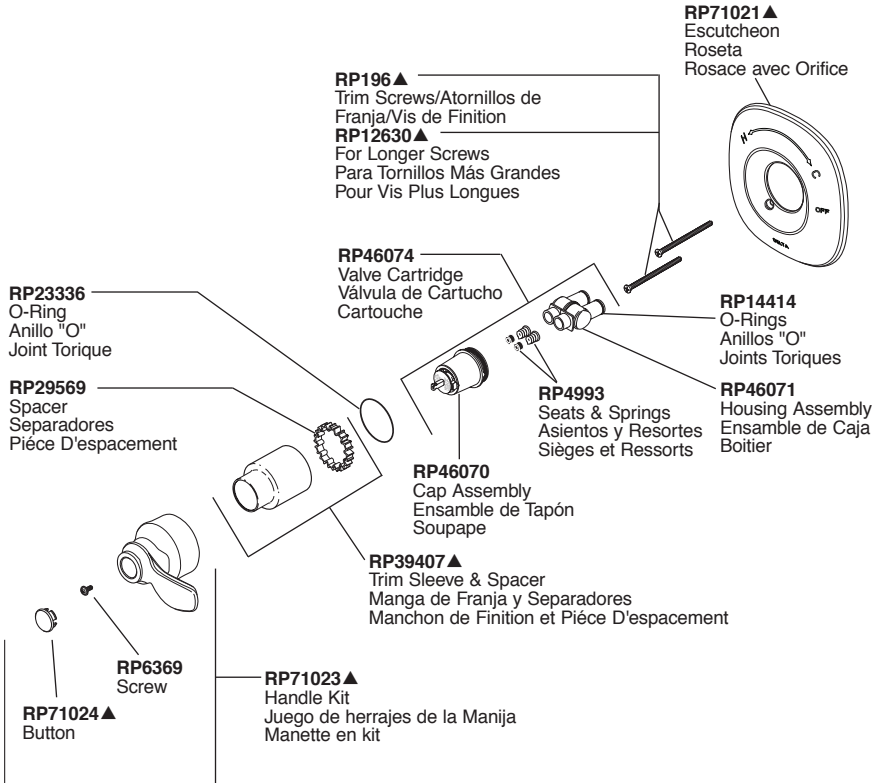

144710 & 142710 Models / Modelos / Modèles

RP71020▲
Showerhead
Cabeza de Rogadora
Pomme de Douche

RP6023▲
Shower Arm
Brazo de la Rogadora
Tuyau de Pomme de Douche

RP6025▲
Shower Flange
Pestaña de la Rogadora
Collerette

RP71022▲
Tub Spout/Pull-Up Diverter
Tubo de Salida para Bañera/
Botón Desviador de Alzar
Bec/avec dérivation à tirette

▲ Specify Finish
▲ Especificque el Acabado
▲ Précisez le Fini