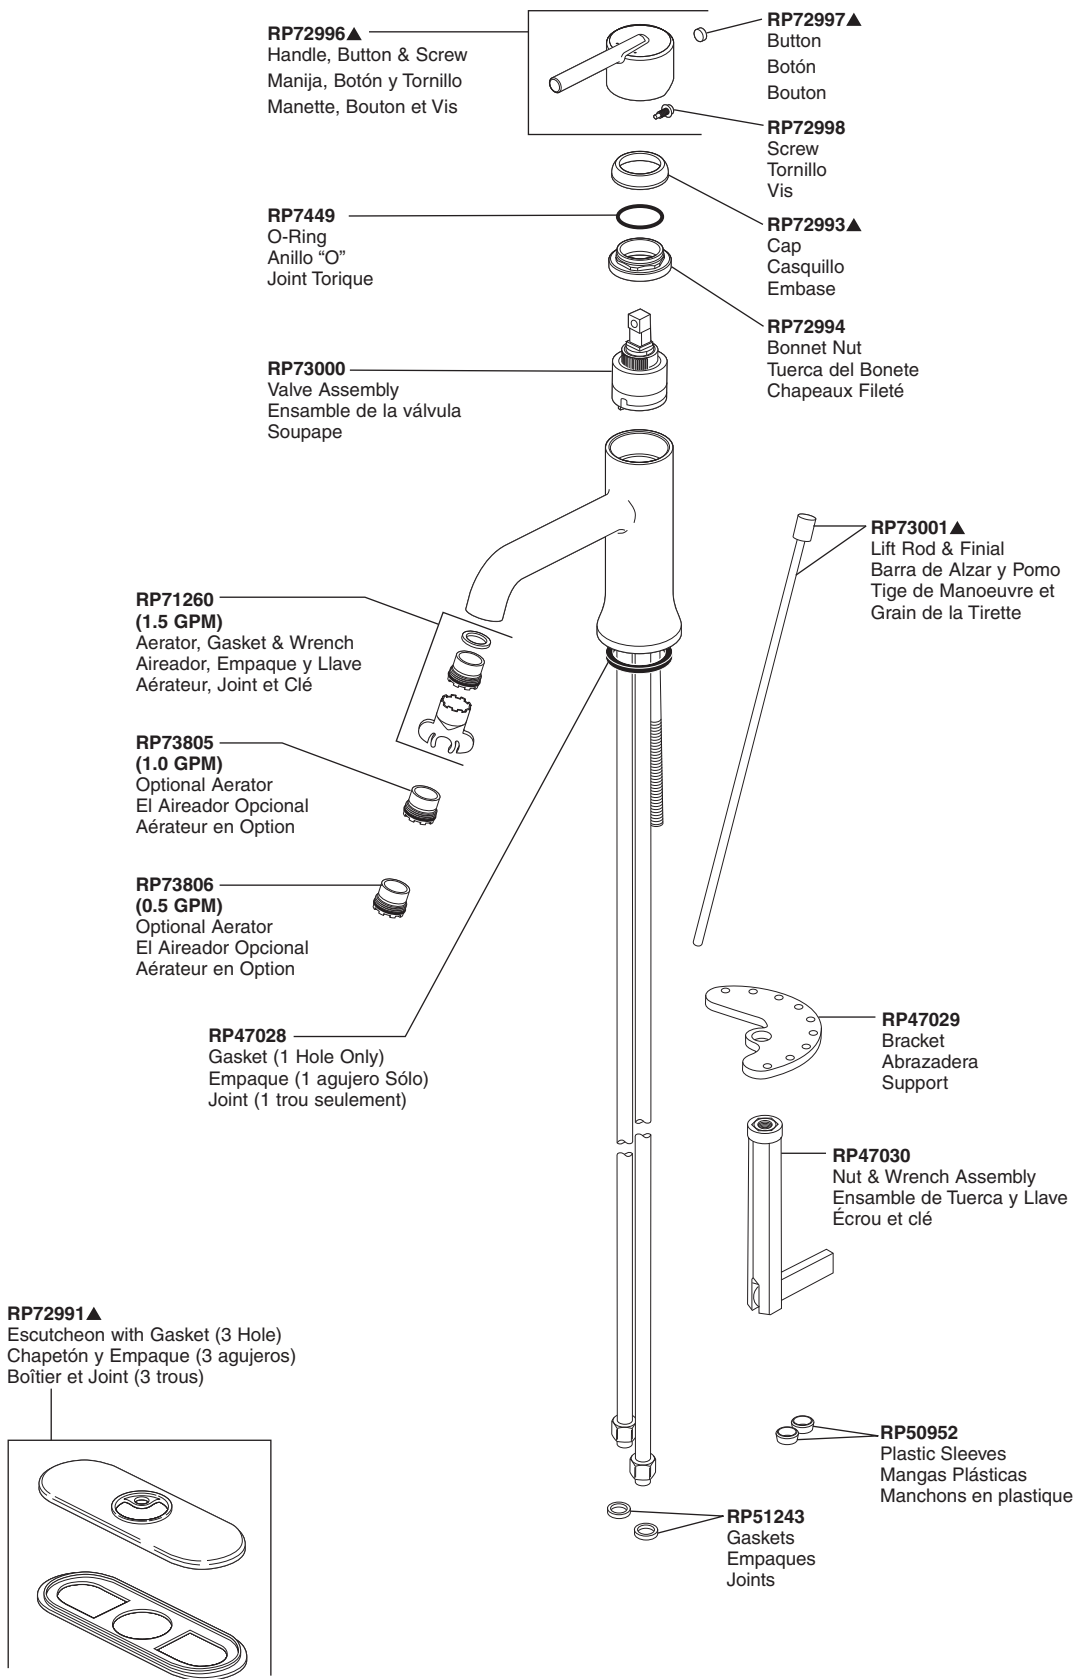

# Trinsic Single-Handle Lavatory Faucet Robinetterie de Toilette Trinsic à Manette Simple

Llave Trinsic Monomando para Lavamanos

Models/Modelos/Modèles 559LF Series/Series/Seria

Centerset & Vessel

# Trinsic Single-Handle Lavatory Faucet Robinetterie de Toilete Trinsic à Manette Simple

Llave Trinsic Monomando para Lavamanos

Models/Modelos/Modèles 559LF Series/Series/Seria

Centerset & Vessel

▲Specify finish / Especificque el Acabado / Précisez le fini

559LF 72543 Rev A 08-20-12

SINGLE-HOLE & 3-HOLE MOUNT