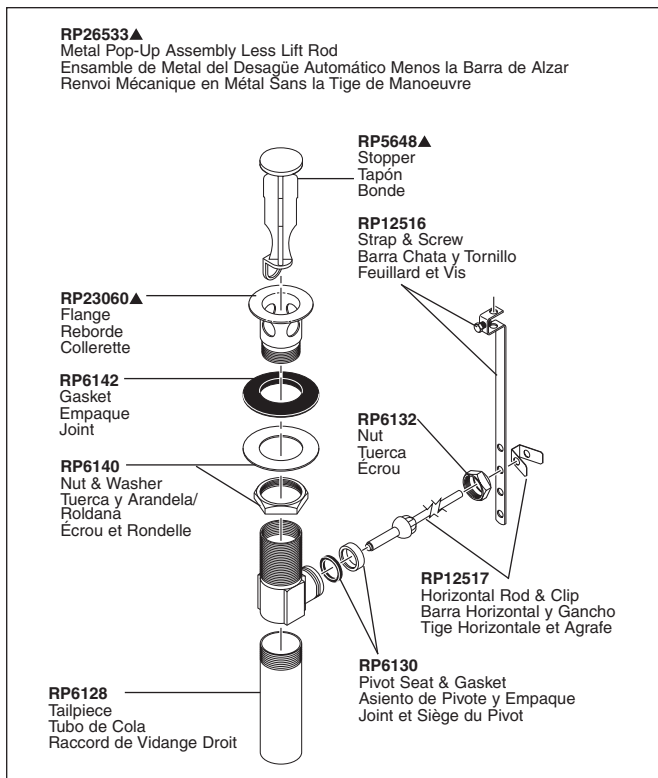

# Trinsic Single-Handle Lavatory Faucet Robinetterie de Toilette Trinsic à Manette Simple

Llave Trinsic Monomando para Lavamanos

Models/Modelos/Modèles 559LF Series/Series/Seria

Centerset & Vessel

# Trinsic Single-Handle Lavatory Faucet Robinetterie de Toilete Trinsic à Manette Simple

Llave Trinsic Monomando para Lavamanos

Models/Modelos/Modèles 559LF Series/Series/Seria

Centerset & Vessel

▲Specify finish / Especificque el Acabado / Précisez le fini

559LF 72543 Rev A 08-20-12

SINGLE-HOLE & 3-HOLE MOUNT