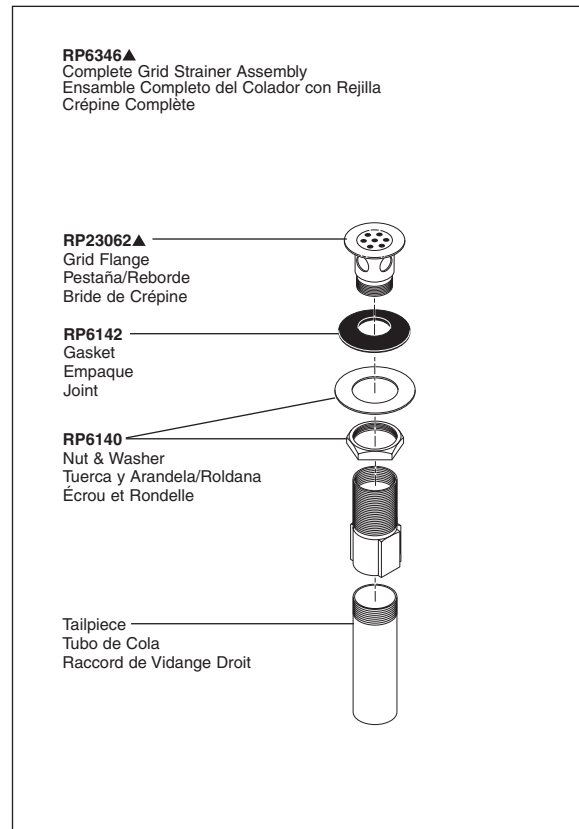

# Trinsic Single-Handle Lavatory Faucet Robinetterie de Toilette Trinsic à Manette Simple

Llave Trinsic Monomando para Lavamanos

Models/Modelos/Modèles 559LF Series/Series/Seria

Centerset & Vessel

# Trinsic Single-Handle Lavatory Faucet Robinetterie de Toilete Trinsic à Manette Simple

Llave Trinsic Monomando para Lavamanos

Models/Modelos/Modèles 559LF Series/Series/Seria

Centerset & Vessel

▲Specify finish / Especificque el Acabado / Précisez le fini

559LF 72543 Rev A 08-20-12

SINGLE-HOLE & 3-HOLE MOUNT