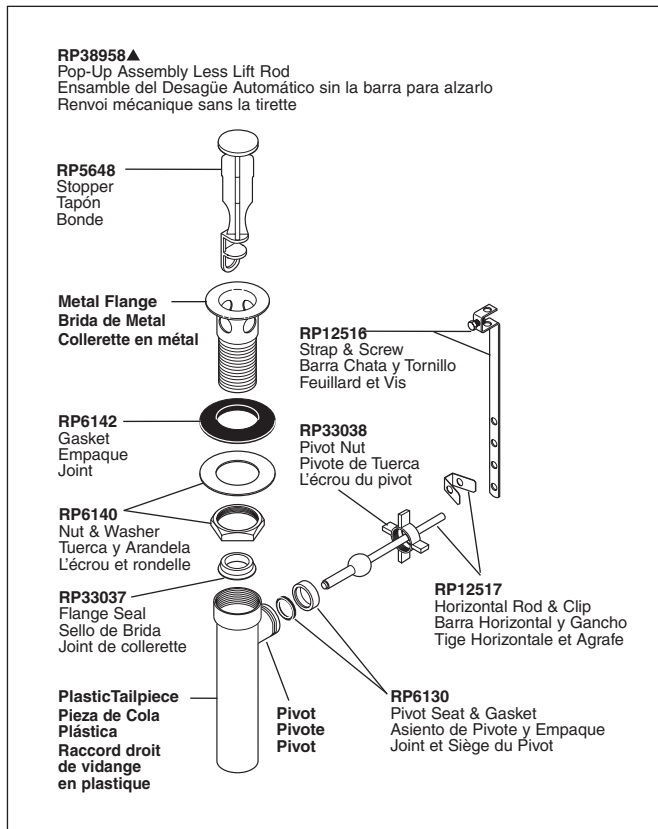

# Trinsic Single-Handle Lavatory Faucet Robinetterie de Toilette Trinsic à Manette Simple

Llave Trinsic Monomando para Lavamanos

Models/Modelos/Modèles 559LF Series/Series/Seria

Centerset & Vessel

# Trinsic Single-Handle Lavatory Faucet Robinetterie de Toilete Trinsic à Manette Simple

Llave Trinsic Monomando para Lavamanos

Models/Modelos/Modèles 559LF Series/Series/Seria

Centerset & Vessel

▲Specify finish / Especificque el Acabado / Précisez le fini

559LF 72543 Rev A 08-20-12

SINGLE-HOLE & 3-HOLE MOUNT