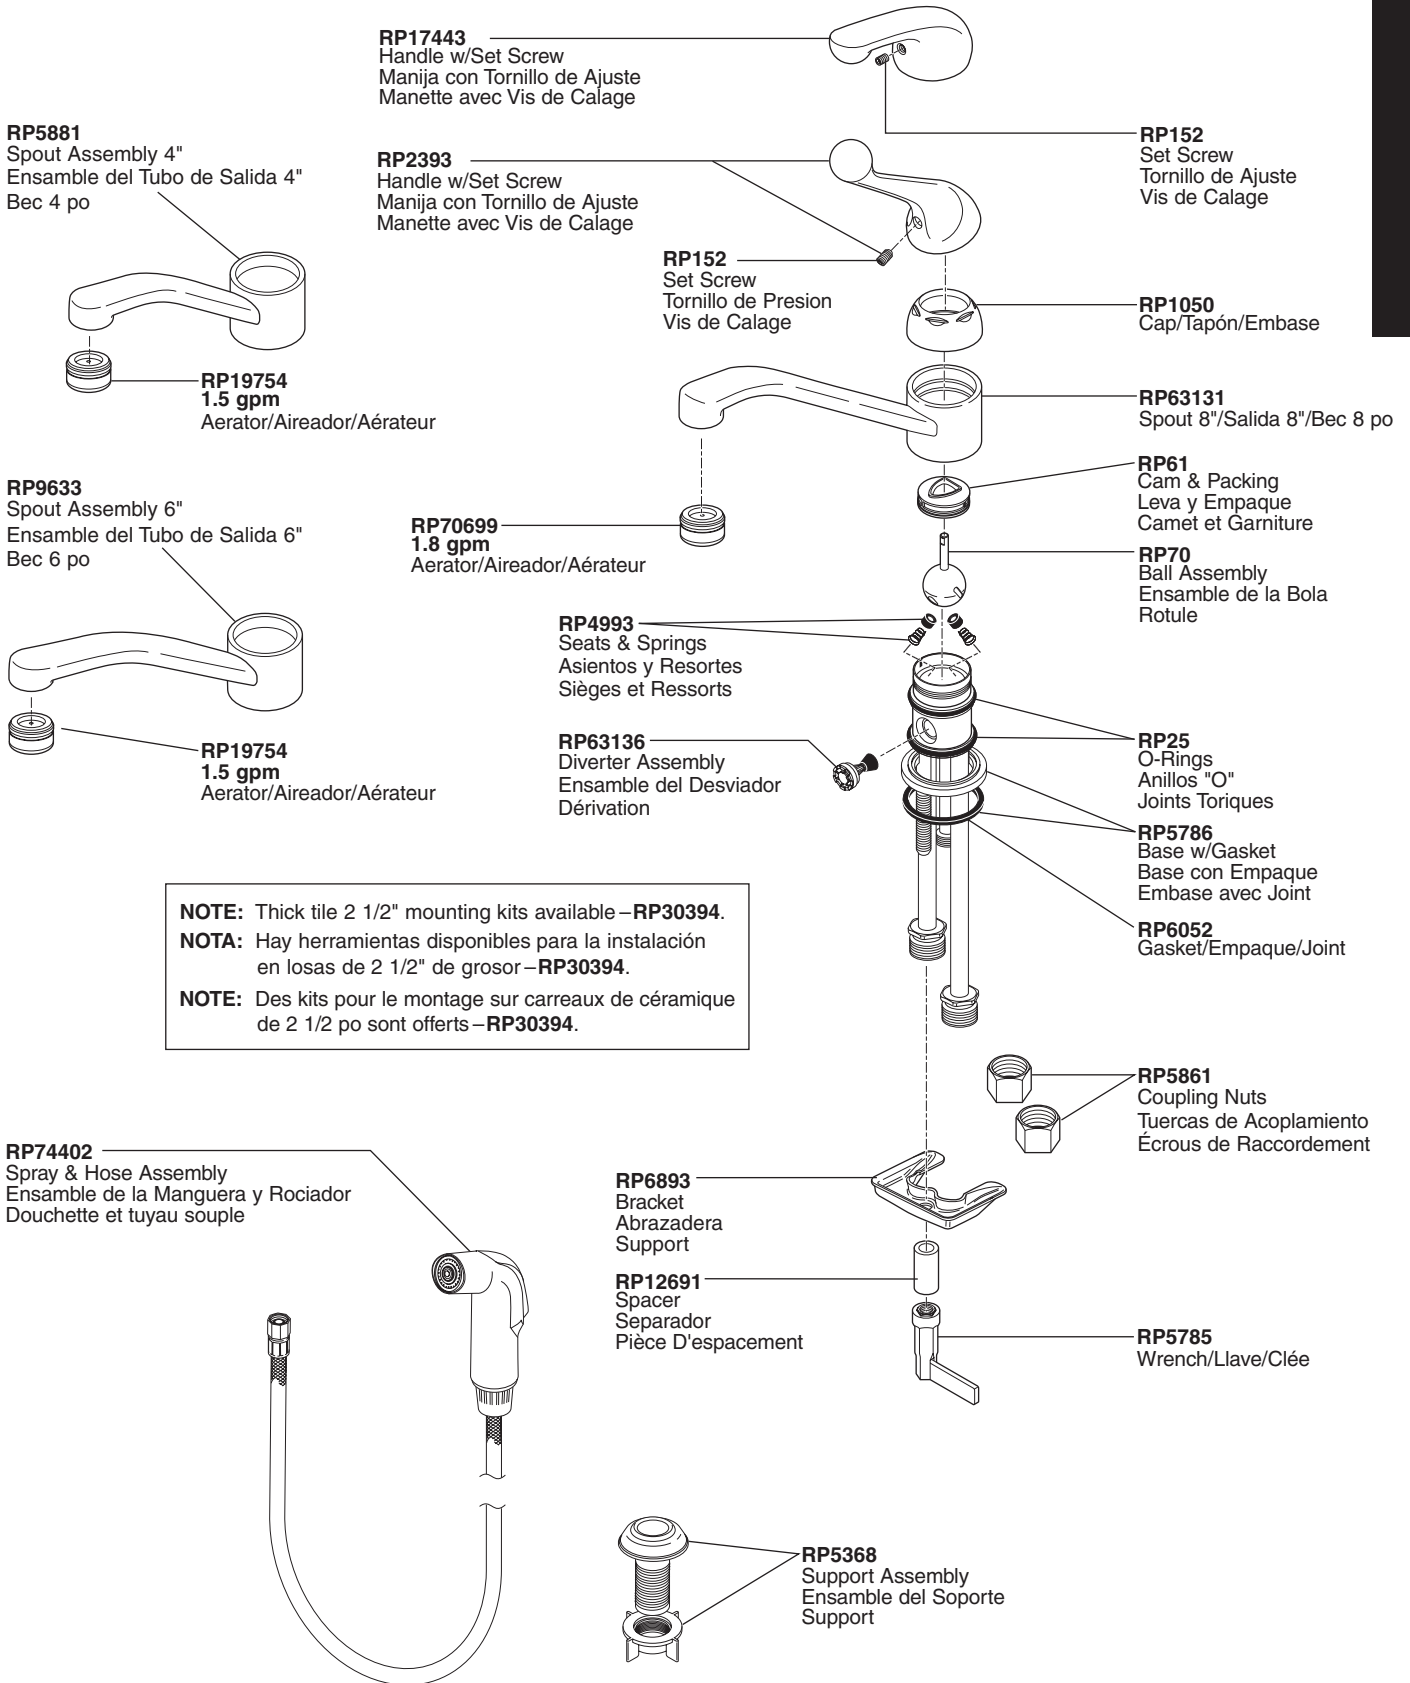

Classic Single-Handle Kitchen Faucet Robinetterie de Cuisine à Manette Simple Classic

Llave Monomando de Classic para Cocina

Models/Modelos/Modèles 101LF-WF, 175LF-WF & 570LF-WF Series/Series/Seria

Classic Kitchen

NOTE: Thick tile 2 1/2" mounting kits available –**RP30394**.
NOTA: Hay herramientas disponibles para la instalación en losas de 2 1/2" de grosor –**RP30394**.
NOTE: Des kits pour le montage sur carreaux de céramique de 2 1/2 po sont offerts –**RP30394**.