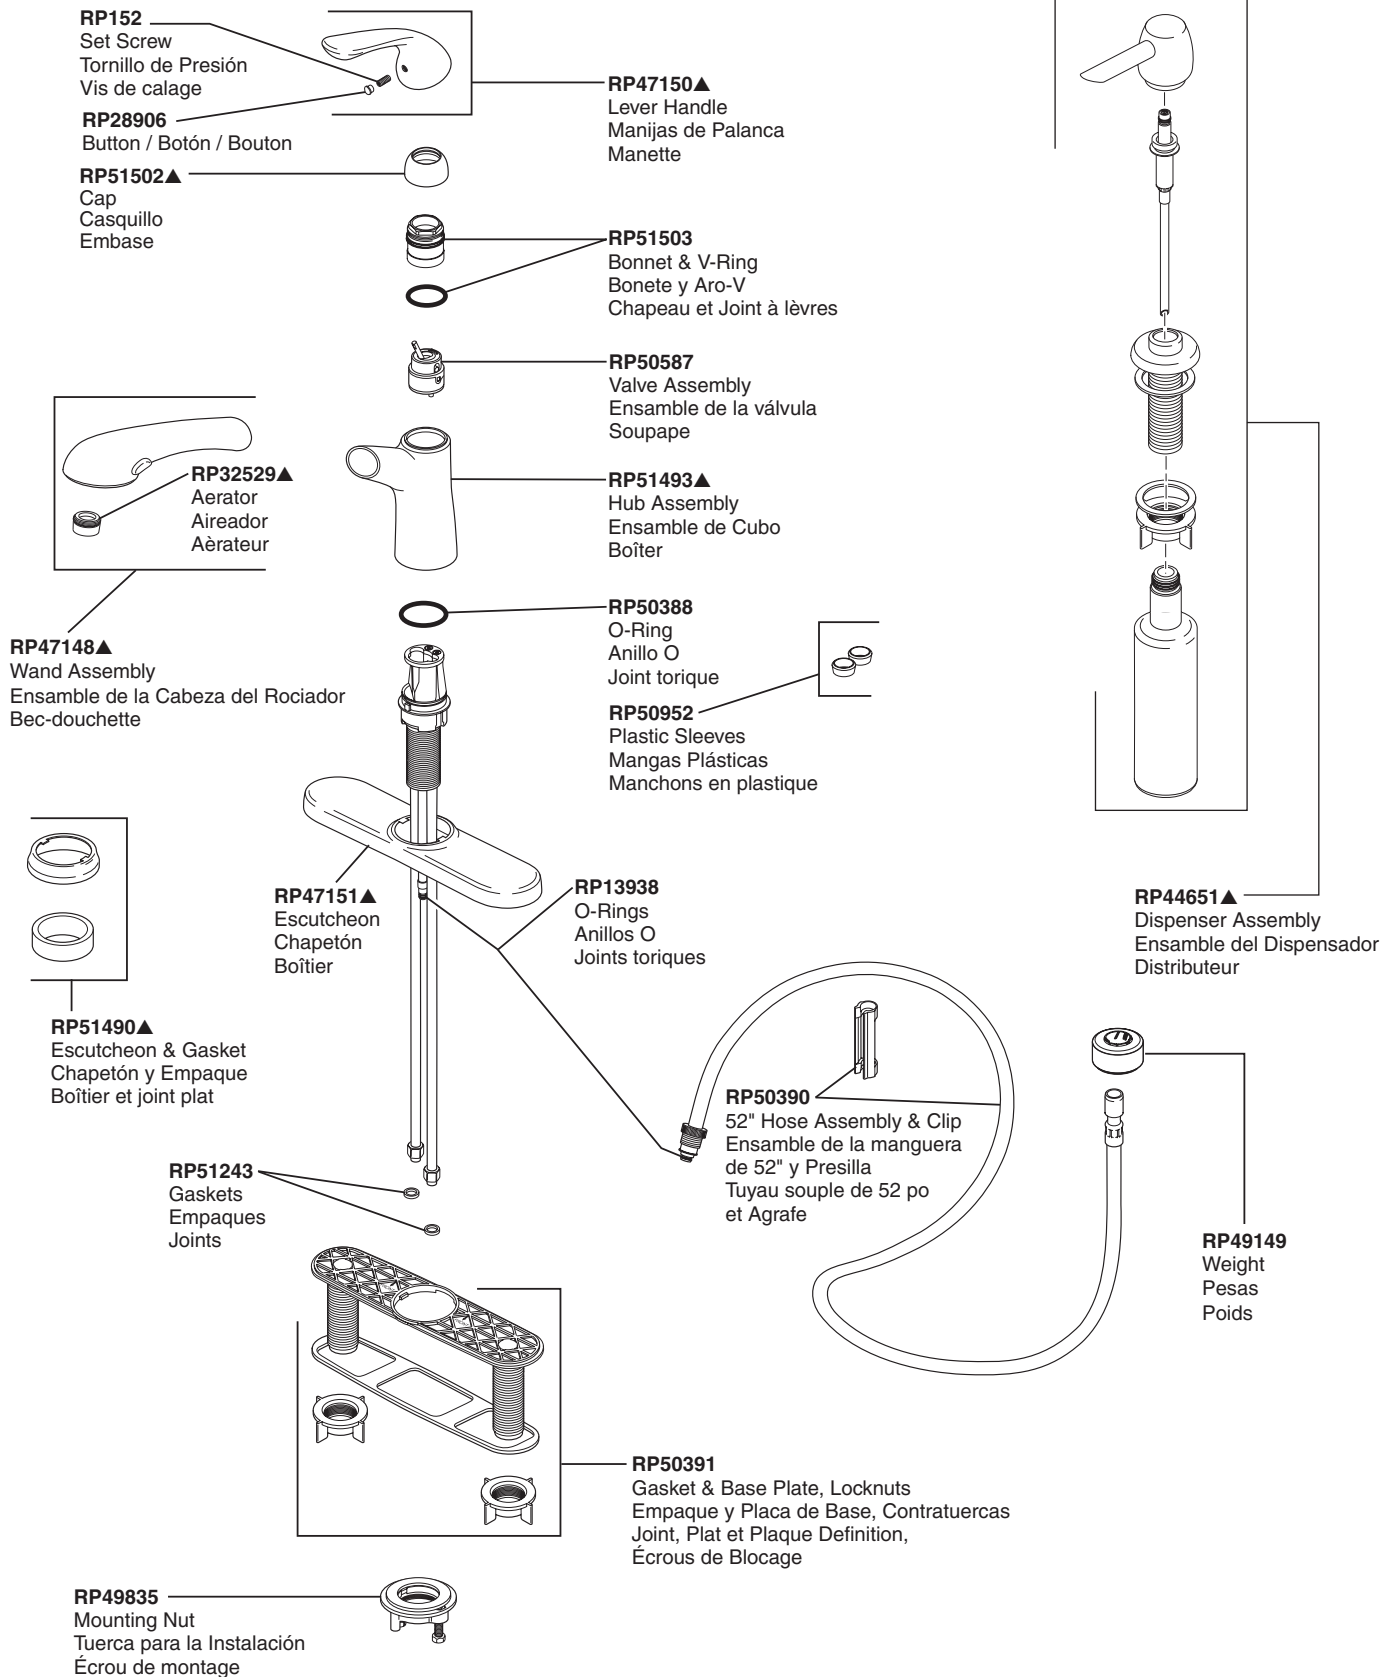

# Uptown® Pull-Out Kitchen Faucet

## Robinet de Cuisine à Bec Rétractable Uptown®

Llave Extensible Recta Uptown® para Cocina

Model/Modelo/Modèle 16928-SD-DST Series/Series/Seria

Uptown® Kitchen

▲Specify finish / Especificque el Acabado / Précisez le fini

DIAMOND™ Seal Technology