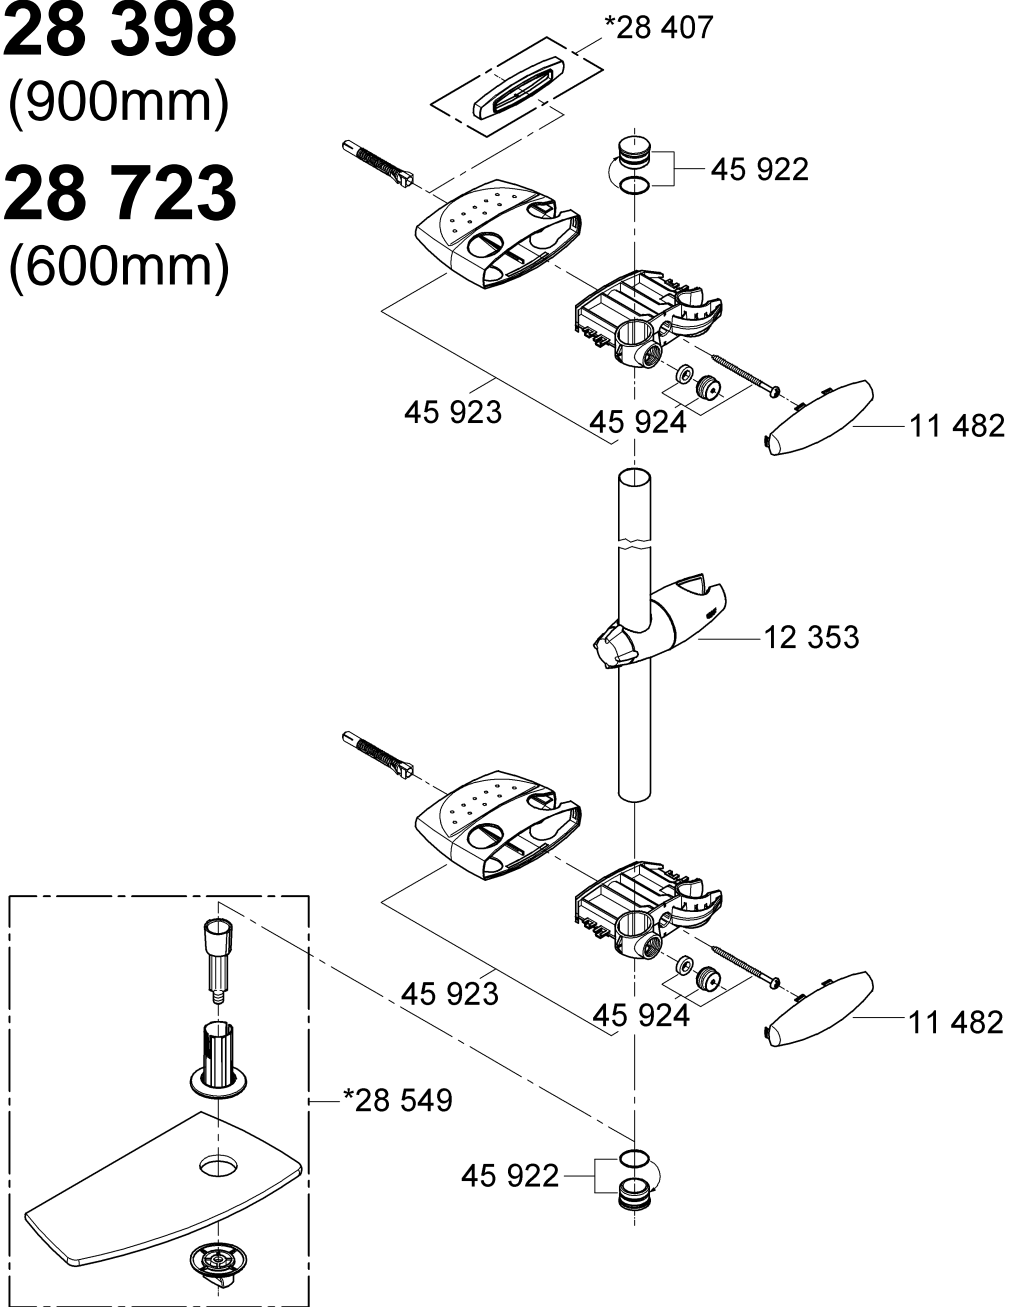

ENJOY WATER®

28 398
(900mm)

28 723
(600mm)

1.

2.

3.

4.

5.

6.