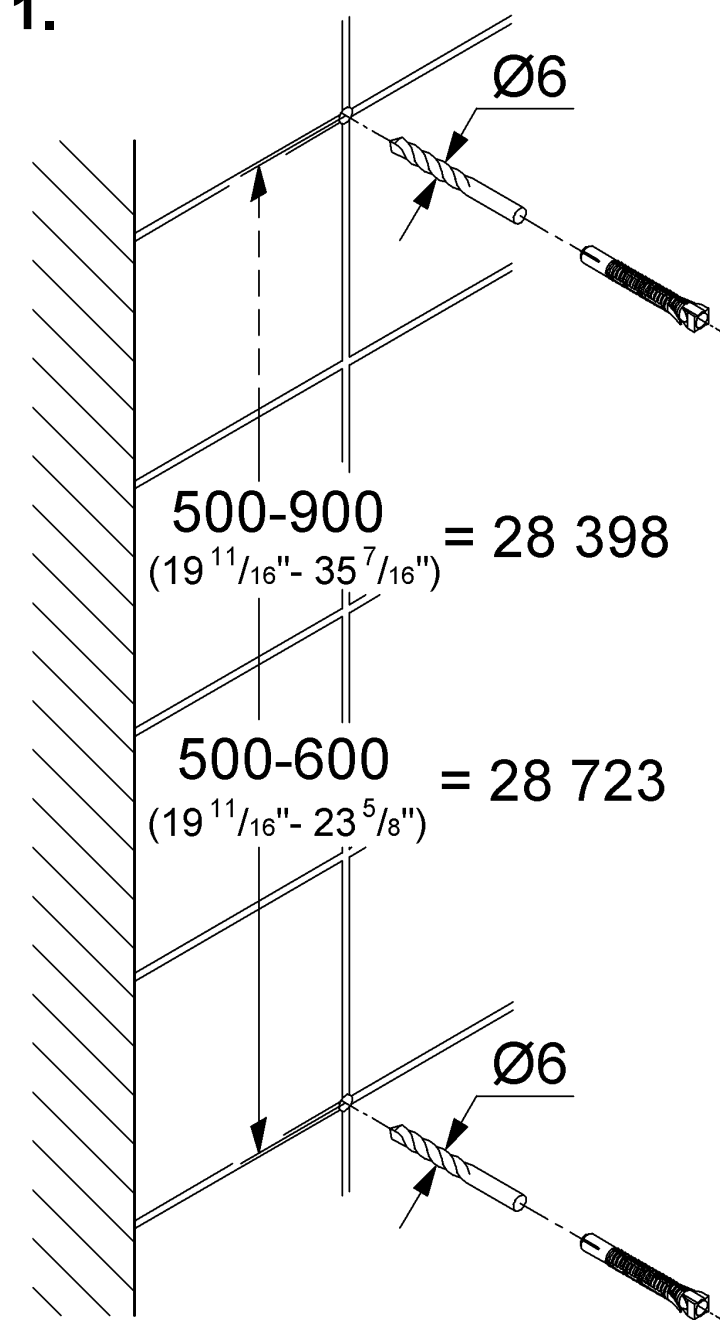

ENJOY WATER®

28 398
(900mm)

28 723
(600mm)

1.

2.

3.

4.

5.