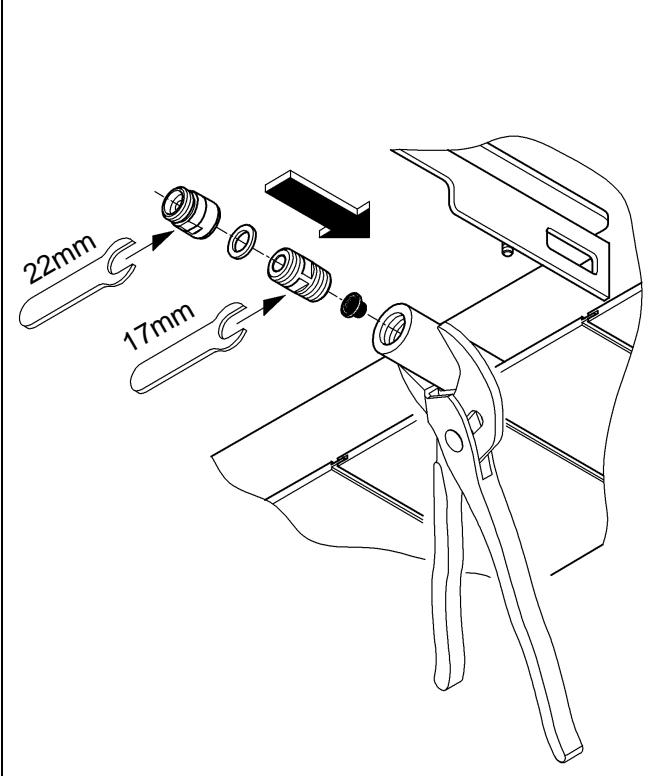

27 288

Rainshower F-Series

Design & Quality Engineering GROHE Germany

96.771.031/ÄM 215314/05.09

GROHE

ENJOY WATER®

Please pass these instructions on to the end user of the fitting!
 S.v.p remettre cette instruction à l'utilisateur de la robinetterie!
 Entregue estas instrucciones al usuario final de la grifería!

1

2

3

4

5

6

7

8