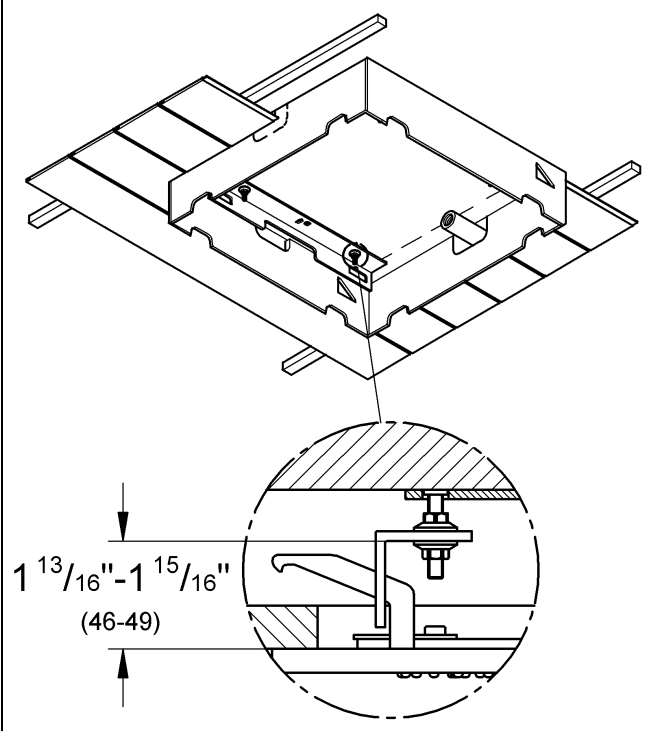

27 288

Rainshower F-Series

Design & Quality Engineering GROHE Germany

96.771.031/ÄM 215314/05.09

GROHE

ENJOY WATER®

Please pass these instructions on to the end user of the fitting!
 S.v.p remettre cette instruction à l'utilisateur de la robinetterie!
 Entregue estas instrucciones al usuario final de la grifería!

1

2

3

4

5

6

7

8