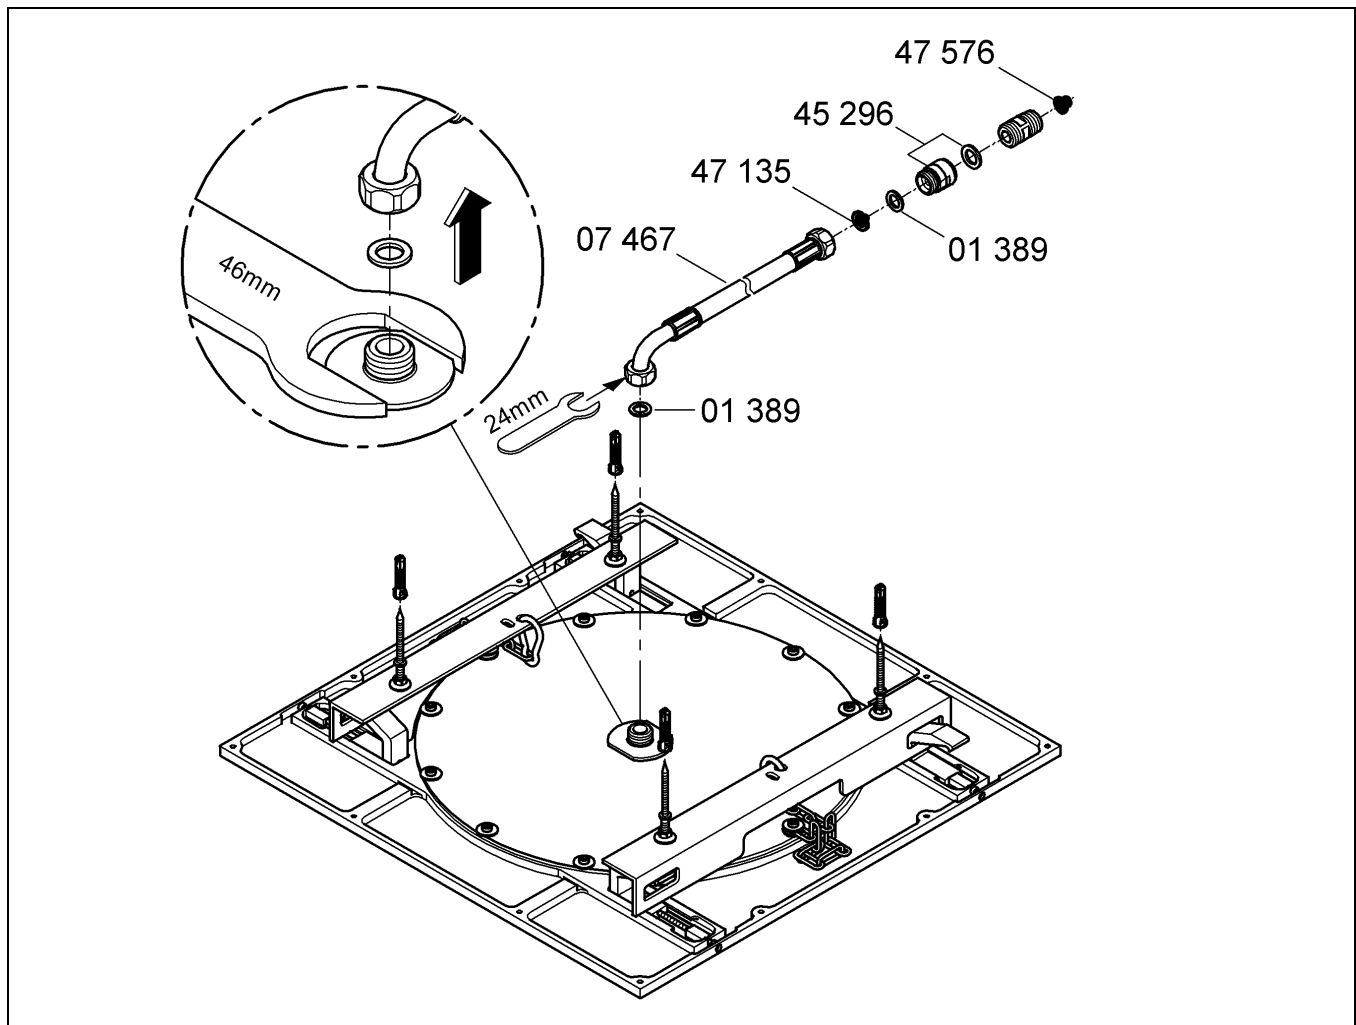

27 288

Rainshower F-Series

Design & Quality Engineering GROHE Germany

96.771.031/ÄM 215314/05.09

GROHE

ENJOY WATER®

Please pass these instructions on to the end user of the fitting!
 S.v.p remettre cette instruction à l'utilisateur de la robinetterie!
 Entregue estas instrucciones al usuario final de la grifería!

1

2

3

4

5

6

7

8