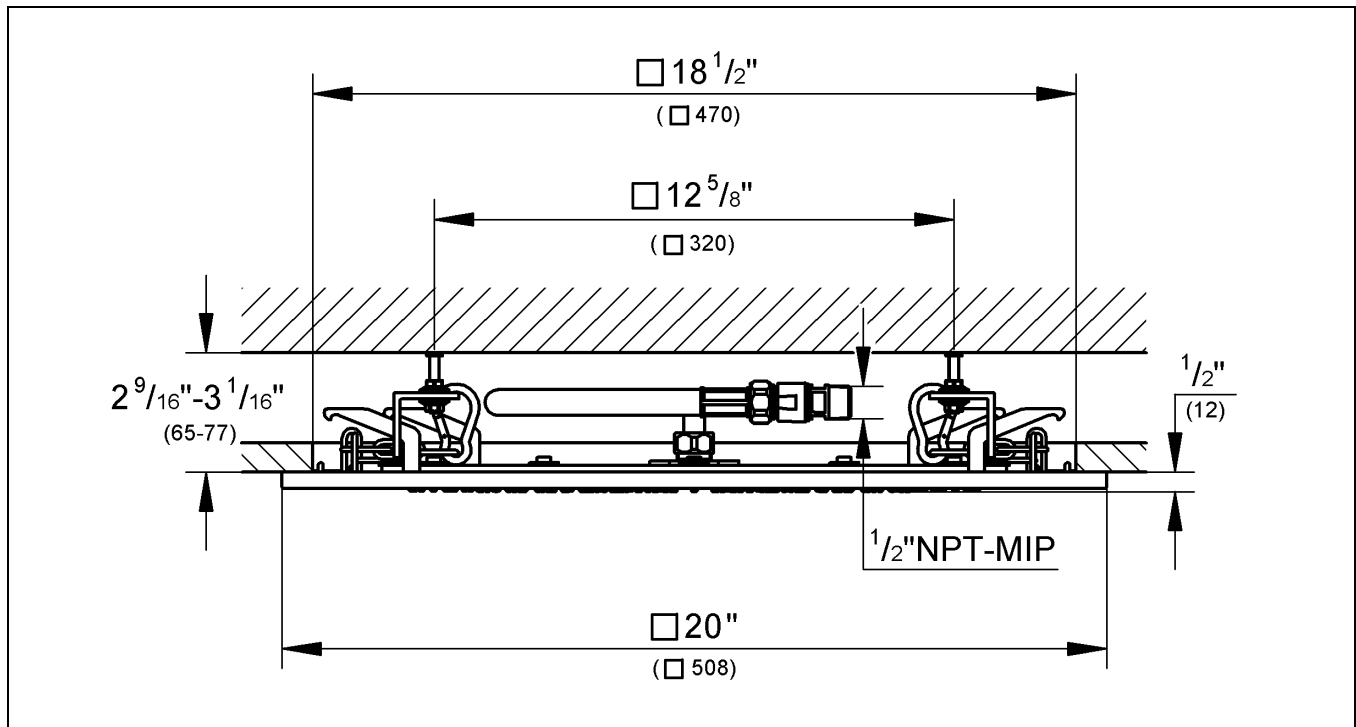

27 288

Rainshower F-Series

Design & Quality Engineering GROHE Germany

96.771.031/ÄM 215314/05.09

GROHE

ENJOY WATER®

Please pass these instructions on to the end user of the fitting!
 S.v.p remettre cette instruction à l'utilisateur de la robinetterie!
 Entregue estas instrucciones al usuario final de la grifería!