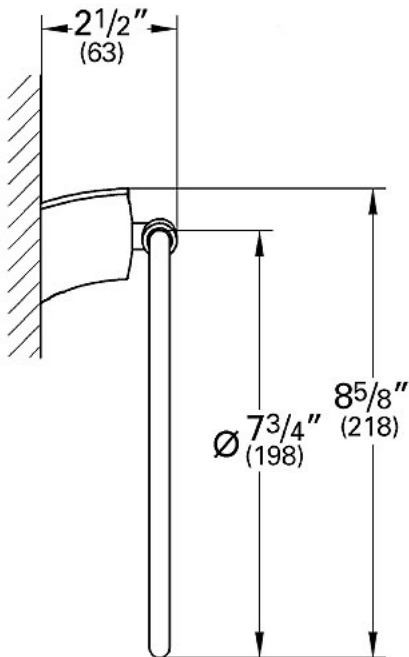

# Tenso 40 290

## 8" towel ring

### Description

8" towel ring