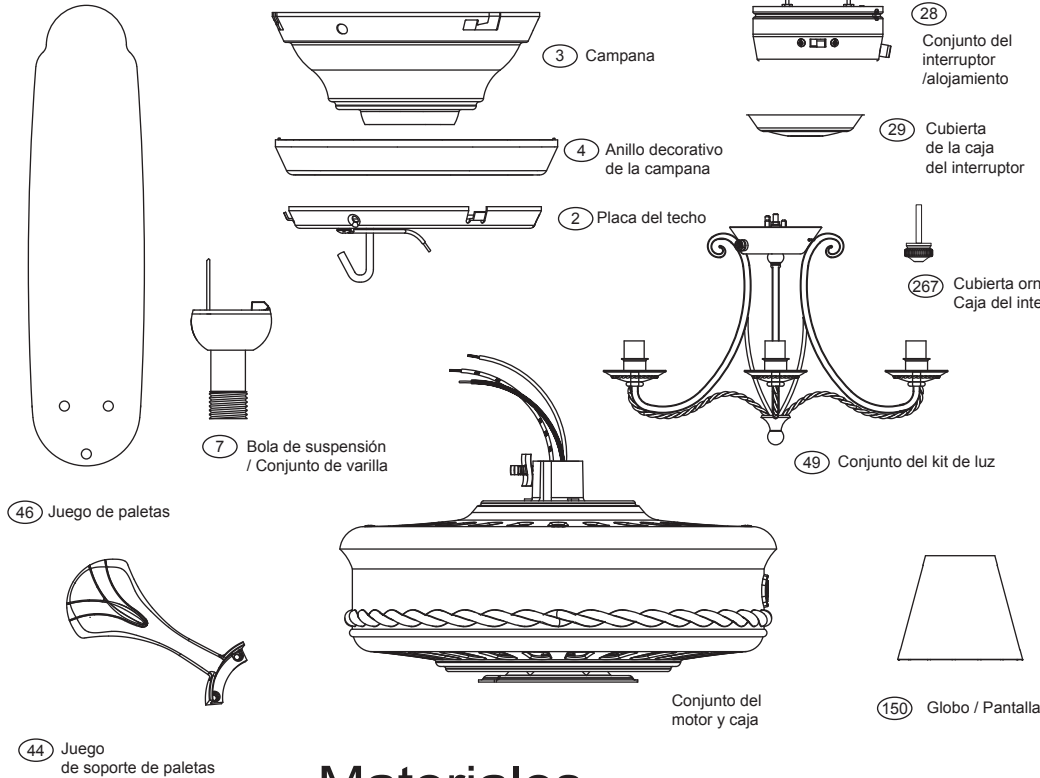

GUÍA DE PIEZAS

STOP

Use la Guía de Piezas de abajo para verificar que todas las piezas estén incluidas en la caja.

Si alguna pieza falta o está dañada, llame al teléfono 1-888-830-1326.

POR FAVOR NO DEVUELVA ESTE PRODUCTO A LA TIENDA DONDE LO COMPRÓ.

Antes de instalar su ventilador, anote la información siguiente para sus archivos y asistencia con la garantía.

Piezas del ventilador (no dibujadas a escala)