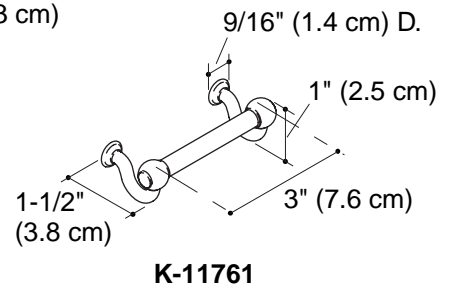

Model	Description		Colors/Finishes	
K-11750	18" (45.7 cm) Towel bar		<input type="checkbox"/> CP	<input type="checkbox"/> Other _____
K-11751	24" (61 cm) Towel bar		<input type="checkbox"/> CP	<input type="checkbox"/> Other _____
K-11752	30" (76.2 cm) Towel bar		<input type="checkbox"/> CP	<input type="checkbox"/> Other _____
K-11754	Toilet tissue holder		<input type="checkbox"/> CP	<input type="checkbox"/> Other _____
K-11755	Robe hook		<input type="checkbox"/> CP	<input type="checkbox"/> Other _____
K-11756	Vertical toilet tissue holder		<input type="checkbox"/> CP	<input type="checkbox"/> Other _____
K-11757	Towel Ring		<input type="checkbox"/> CP	<input type="checkbox"/> Other _____
K-11761	Pull cabinet hardware		<input type="checkbox"/> CP	<input type="checkbox"/> Other _____
K-11762	Knob cabinet hardware		<input type="checkbox"/> CP	<input type="checkbox"/> Other _____

18" (45.7 cm) **K-11750**
24" (61 cm) **K-11751**
30" (76.2 cm) **K-11752**

Product Diagram