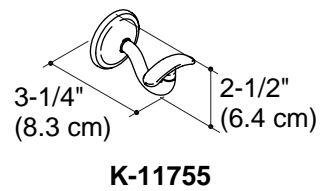

Model	Description		Colors/Finishes	
K-11750	18" (45.7 cm) Towel bar		<input type="checkbox"/> CP	<input type="checkbox"/> Other _____
K-11751	24" (61 cm) Towel bar		<input type="checkbox"/> CP	<input type="checkbox"/> Other _____
K-11752	30" (76.2 cm) Towel bar		<input type="checkbox"/> CP	<input type="checkbox"/> Other _____
K-11754	Toilet tissue holder		<input type="checkbox"/> CP	<input type="checkbox"/> Other _____
K-11755	Robe hook		<input type="checkbox"/> CP	<input type="checkbox"/> Other _____
K-11756	Vertical toilet tissue holder		<input type="checkbox"/> CP	<input type="checkbox"/> Other _____
K-11757	Towel Ring		<input type="checkbox"/> CP	<input type="checkbox"/> Other _____
K-11761	Pull cabinet hardware		<input type="checkbox"/> CP	<input type="checkbox"/> Other _____
K-11762	Knob cabinet hardware		<input type="checkbox"/> CP	<input type="checkbox"/> Other _____

18" (45.7 cm) **K-11750**
24" (61 cm) **K-11751**
30" (76.2 cm) **K-11752**

Product Diagram