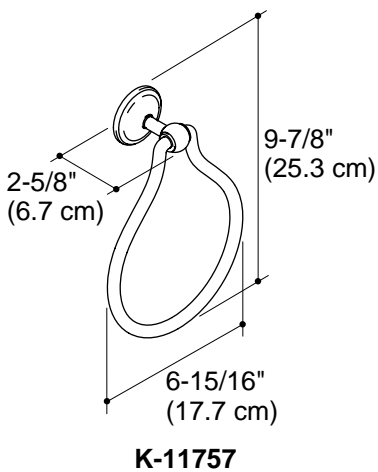

Features

- Metal construction
- Includes installation hardware
- Complements the Lyntier Suite

Colors/Finishes

- CP: Polished Chrome
- Other: Refer to Price Book for additional colors/finishes

Specified Model

Model	Description		Colors/Finishes	
K-11750	18" (45.7 cm) Towel bar		<input type="checkbox"/> CP	<input type="checkbox"/> Other _____
K-11751	24" (61 cm) Towel bar		<input type="checkbox"/> CP	<input type="checkbox"/> Other _____
K-11752	30" (76.2 cm) Towel bar		<input type="checkbox"/> CP	<input type="checkbox"/> Other _____
K-11754	Toilet tissue holder		<input type="checkbox"/> CP	<input type="checkbox"/> Other _____
K-11755	Robe hook		<input type="checkbox"/> CP	<input type="checkbox"/> Other _____
K-11756	Vertical toilet tissue holder		<input type="checkbox"/> CP	<input type="checkbox"/> Other _____
K-11757	Towel Ring		<input type="checkbox"/> CP	<input type="checkbox"/> Other _____
K-11761	Pull cabinet hardware		<input type="checkbox"/> CP	<input type="checkbox"/> Other _____
K-11762	Knob cabinet hardware		<input type="checkbox"/> CP	<input type="checkbox"/> Other _____

18" (45.7 cm) **K-11750**
24" (61 cm) **K-11751**
30" (76.2 cm) **K-11752**

Product Diagram