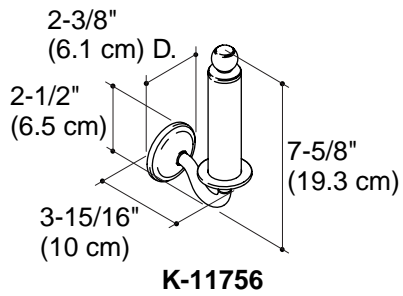

Model	Description		Colors/Finishes	
K-11750	18" (45.7 cm) Towel bar		<input type="checkbox"/> CP	<input type="checkbox"/> Other _____
K-11751	24" (61 cm) Towel bar		<input type="checkbox"/> CP	<input type="checkbox"/> Other _____
K-11752	30" (76.2 cm) Towel bar		<input type="checkbox"/> CP	<input type="checkbox"/> Other _____
K-11754	Toilet tissue holder		<input type="checkbox"/> CP	<input type="checkbox"/> Other _____
K-11755	Robe hook		<input type="checkbox"/> CP	<input type="checkbox"/> Other _____
K-11756	Vertical toilet tissue holder		<input type="checkbox"/> CP	<input type="checkbox"/> Other _____
K-11757	Towel Ring		<input type="checkbox"/> CP	<input type="checkbox"/> Other _____
K-11761	Pull cabinet hardware		<input type="checkbox"/> CP	<input type="checkbox"/> Other _____
K-11762	Knob cabinet hardware		<input type="checkbox"/> CP	<input type="checkbox"/> Other _____

18" (45.7 cm) **K-11750**
24" (61 cm) **K-11751**
30" (76.2 cm) **K-11752**

Product Diagram