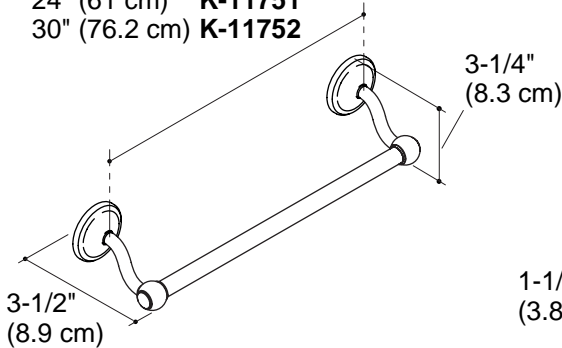

Model	Description		Colors/Finishes	
K-11750	18" (45.7 cm) Towel bar		<input type="checkbox"/> CP	<input type="checkbox"/> Other _____
K-11751	24" (61 cm) Towel bar		<input type="checkbox"/> CP	<input type="checkbox"/> Other _____
K-11752	30" (76.2 cm) Towel bar		<input type="checkbox"/> CP	<input type="checkbox"/> Other _____
K-11754	Toilet tissue holder		<input type="checkbox"/> CP	<input type="checkbox"/> Other _____
K-11755	Robe hook		<input type="checkbox"/> CP	<input type="checkbox"/> Other _____
K-11756	Vertical toilet tissue holder		<input type="checkbox"/> CP	<input type="checkbox"/> Other _____
K-11757	Towel Ring		<input type="checkbox"/> CP	<input type="checkbox"/> Other _____
K-11761	Pull cabinet hardware		<input type="checkbox"/> CP	<input type="checkbox"/> Other _____
K-11762	Knob cabinet hardware		<input type="checkbox"/> CP	<input type="checkbox"/> Other _____

18" (45.7 cm) **K-11750**
24" (61 cm) **K-11751**
30" (76.2 cm) **K-11752**

Product Diagram