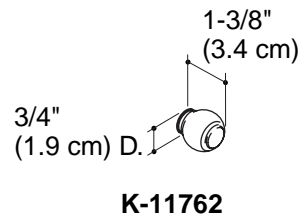

Model	Description		Colors/Finishes	
K-11750	18" (45.7 cm) Towel bar		<input type="checkbox"/> CP	<input type="checkbox"/> Other _____
K-11751	24" (61 cm) Towel bar		<input type="checkbox"/> CP	<input type="checkbox"/> Other _____
K-11752	30" (76.2 cm) Towel bar		<input type="checkbox"/> CP	<input type="checkbox"/> Other _____
K-11754	Toilet tissue holder		<input type="checkbox"/> CP	<input type="checkbox"/> Other _____
K-11755	Robe hook		<input type="checkbox"/> CP	<input type="checkbox"/> Other _____
K-11756	Vertical toilet tissue holder		<input type="checkbox"/> CP	<input type="checkbox"/> Other _____
K-11757	Towel Ring		<input type="checkbox"/> CP	<input type="checkbox"/> Other _____
K-11761	Pull cabinet hardware		<input type="checkbox"/> CP	<input type="checkbox"/> Other _____
K-11762	Knob cabinet hardware		<input type="checkbox"/> CP	<input type="checkbox"/> Other _____

18" (45.7 cm) **K-11750**
24" (61 cm) **K-11751**
30" (76.2 cm) **K-11752**

Product Diagram