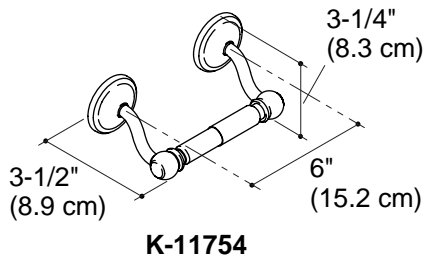

Model	Description		Colors/Finishes	
K-11750	18" (45.7 cm) Towel bar		<input type="checkbox"/> CP	<input type="checkbox"/> Other _____
K-11751	24" (61 cm) Towel bar		<input type="checkbox"/> CP	<input type="checkbox"/> Other _____
K-11752	30" (76.2 cm) Towel bar		<input type="checkbox"/> CP	<input type="checkbox"/> Other _____
K-11754	Toilet tissue holder		<input type="checkbox"/> CP	<input type="checkbox"/> Other _____
K-11755	Robe hook		<input type="checkbox"/> CP	<input type="checkbox"/> Other _____
K-11756	Vertical toilet tissue holder		<input type="checkbox"/> CP	<input type="checkbox"/> Other _____
K-11757	Towel Ring		<input type="checkbox"/> CP	<input type="checkbox"/> Other _____
K-11761	Pull cabinet hardware		<input type="checkbox"/> CP	<input type="checkbox"/> Other _____
K-11762	Knob cabinet hardware		<input type="checkbox"/> CP	<input type="checkbox"/> Other _____

18" (45.7 cm) **K-11750**
24" (61 cm) **K-11751**
30" (76.2 cm) **K-11752**

Product Diagram