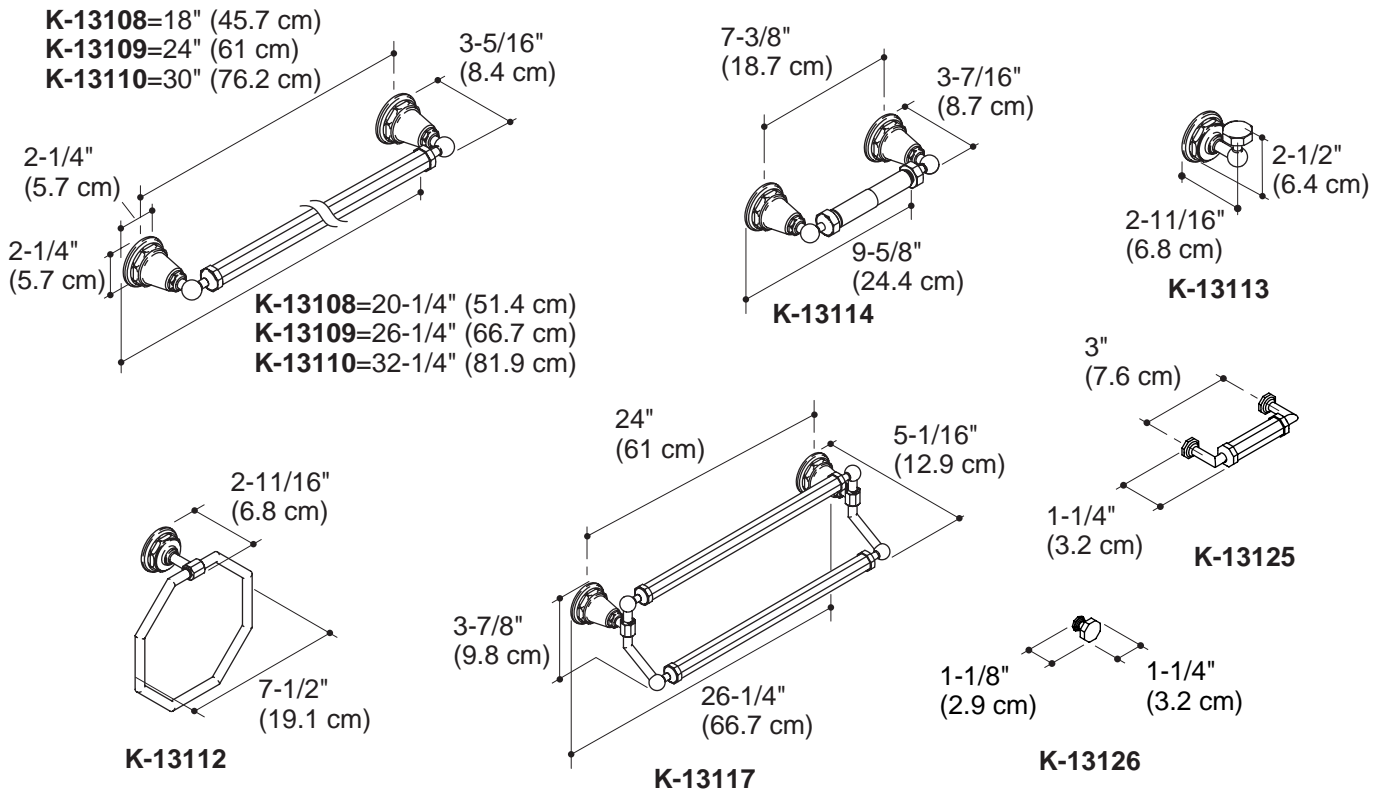

Model	Description		Colors/Finishes	
K-13108	18" (45.7 cm) towel bar		<input type="checkbox"/> CP	<input type="checkbox"/> Other _____
K-13109	24" (61 cm) towel bar		<input type="checkbox"/> CP	<input type="checkbox"/> Other _____
K-13110	30" (76.2 cm) towel bar		<input type="checkbox"/> CP	<input type="checkbox"/> Other _____
K-13112	Towel ring		<input type="checkbox"/> CP	<input type="checkbox"/> Other _____
K-13113	Robe hook		<input type="checkbox"/> CP	<input type="checkbox"/> Other _____
K-13114	Toilet tissue holder		<input type="checkbox"/> CP	<input type="checkbox"/> Other _____
K-13117	24" (61 cm) double towel bar		<input type="checkbox"/> CP	<input type="checkbox"/> Other _____
K-13125	Pull cabinet hardware		<input type="checkbox"/> CP	<input type="checkbox"/> Other _____
K-13126	Knob cabinet hardware		<input type="checkbox"/> CP	<input type="checkbox"/> Other _____

## Product Diagram