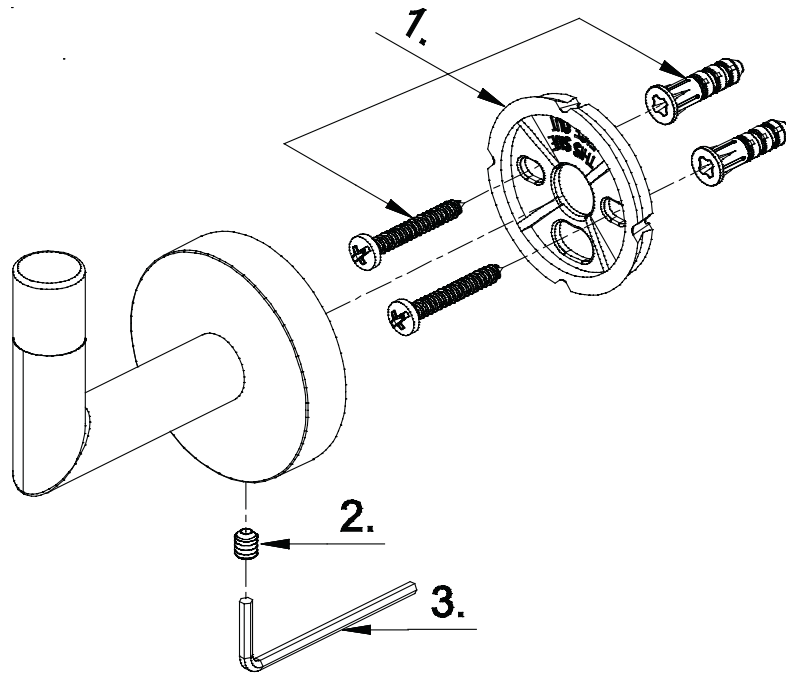

# Mirabelle™

**MIRMLEDRH**  
**ROBE HOOK**  
**GANCHO PARA BATA**  
**CROCHET POUR PEIGNOIR**

No.	Part Name	Nombre de pieza	Nom de la pièce	Part No. Numéro de pièce
1	Holding Hardware	Accesorios de soporte	Quincaillerie de fixation	A290495
2	Screw (M5 * 6 mm L)	Tornillo (M5 x 6 mm de largo)	Vis (M5 * 6 mm L)	A075038
3	Hex Wrench (H2.5 * 19 mm L * 53 mm L)	Llave hexagonal (H2.5 x 19 mm de largo x 53 mm de largo)	Clé hexagonale (H2.5 * 19 mm L * 53 mm L)	A031000