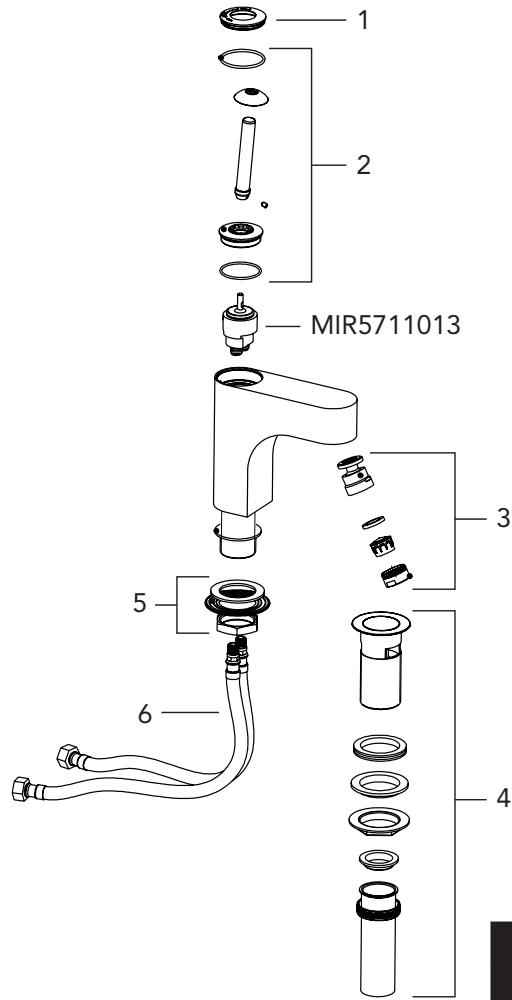

Mirabelle®

MIRWSAL100 SINGLE-HANDLE LAVATORY FAUCET GRIFO DE UNA LLAVES PARA LAVABO ROBINET DE LAVABO À UNE POIGNÉES

No.	Part Name	Nombre de pieza	Nom de la pièce	Part No. Numéro de pièce
1	Cap	Tapa	Couvercle	1
2	Handle Assembly	Ensamble de la manija	Ensemble de la Poignée	2
	Cartridge	Cartucho	Cartouche	MIR5711013
3	Aerator	Aereador	Aérateur	3
4	Drain Assembly	Ensamble del drenaje	Ensemble du Drain	4
5	Locking Assembly	Ensamble de bloqueo	Ensemble du Bloqueur	5
6	Hoses	mangueras	Tuyaux	6

Warranty and Codes / Garantie et codes / Garantía y códigos

All Mirabelle faucets have a lifetime limited warranty and meet the following standards: ANSI: A112.18.1M; NSF/ANSI Std. 61 compliant; cUPC/IAPMO listed. Installation, operating, care and maintenance instructions are included. / Todos los grifos Mirabelle tienen una garantía vitalicia limitada y cumplen con las normas ANSI A112.18.1M y NSF/ANSI 61, y cuentan con aprobación cUPC/IAPMO. Se incluyen instrucciones para su instalación, funcionamiento, cuidado y mantenimiento. / Tous les robinets Mirabelle sont couverts par une garantie à vie limitée et rencontrent les normes suivantes: ANSI: A112.18.1M; NSF/ANSI 61 et cUPC/IAPMO. Des instructions pour l'installation, l'opération, l'entretien et la maintenance sont incluses.