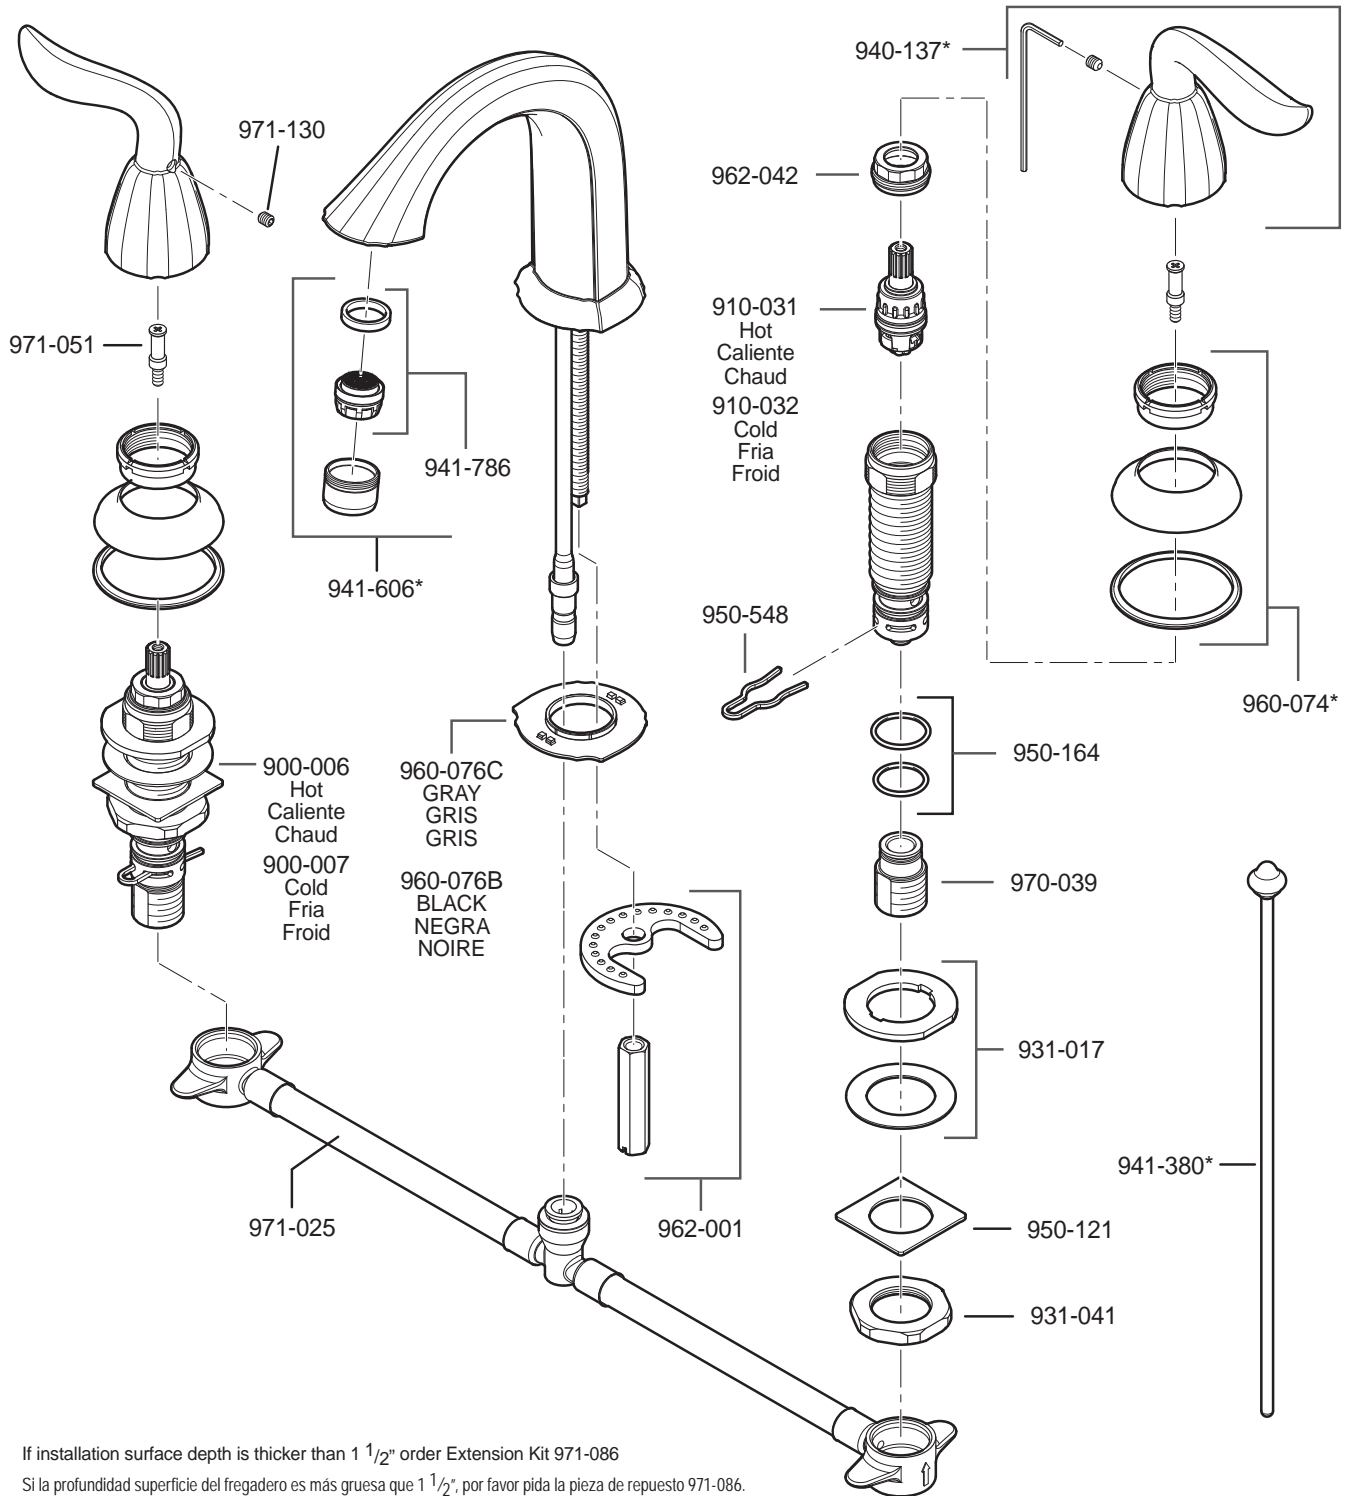

PARTS EXPLOSION

49 Series Santiago™ 8"-15" Widespread Lavatory Faucett

If installation surface depth is thicker than 1 1/2" order Extension Kit 971-086
 Si la profundidad superficie del fregadero es más gruesa que 1 1/2", por favor pida la pieza de repuesto 971-086.
 Si la profondeur surface de le évier est plus épaisse que 1 1/2", svp commandez le numéro de la pièce disponible 971-086.

FINISHES * Indicates Finish

| | | |
|-----------------------|-------------------|----------------------|
| A Polished Chrome | L Satin Stainless | T Biscuit |
| B Black | M Almond | U Rustic Bronze |
| D PVD Polished Nickel | N Antique Bronze | V PVD Polished Brass |
| E Rustic Pewter | P Polished Brass | W White |
| J PVD Brushed Nickel | Q Satin Brass | Y Tuscan Bronze |
| G Velvet Aged Bronze | R Copper | Z Oil-Rubbed Bronze |
| K Satin Nickel | S Stainless Steel | |