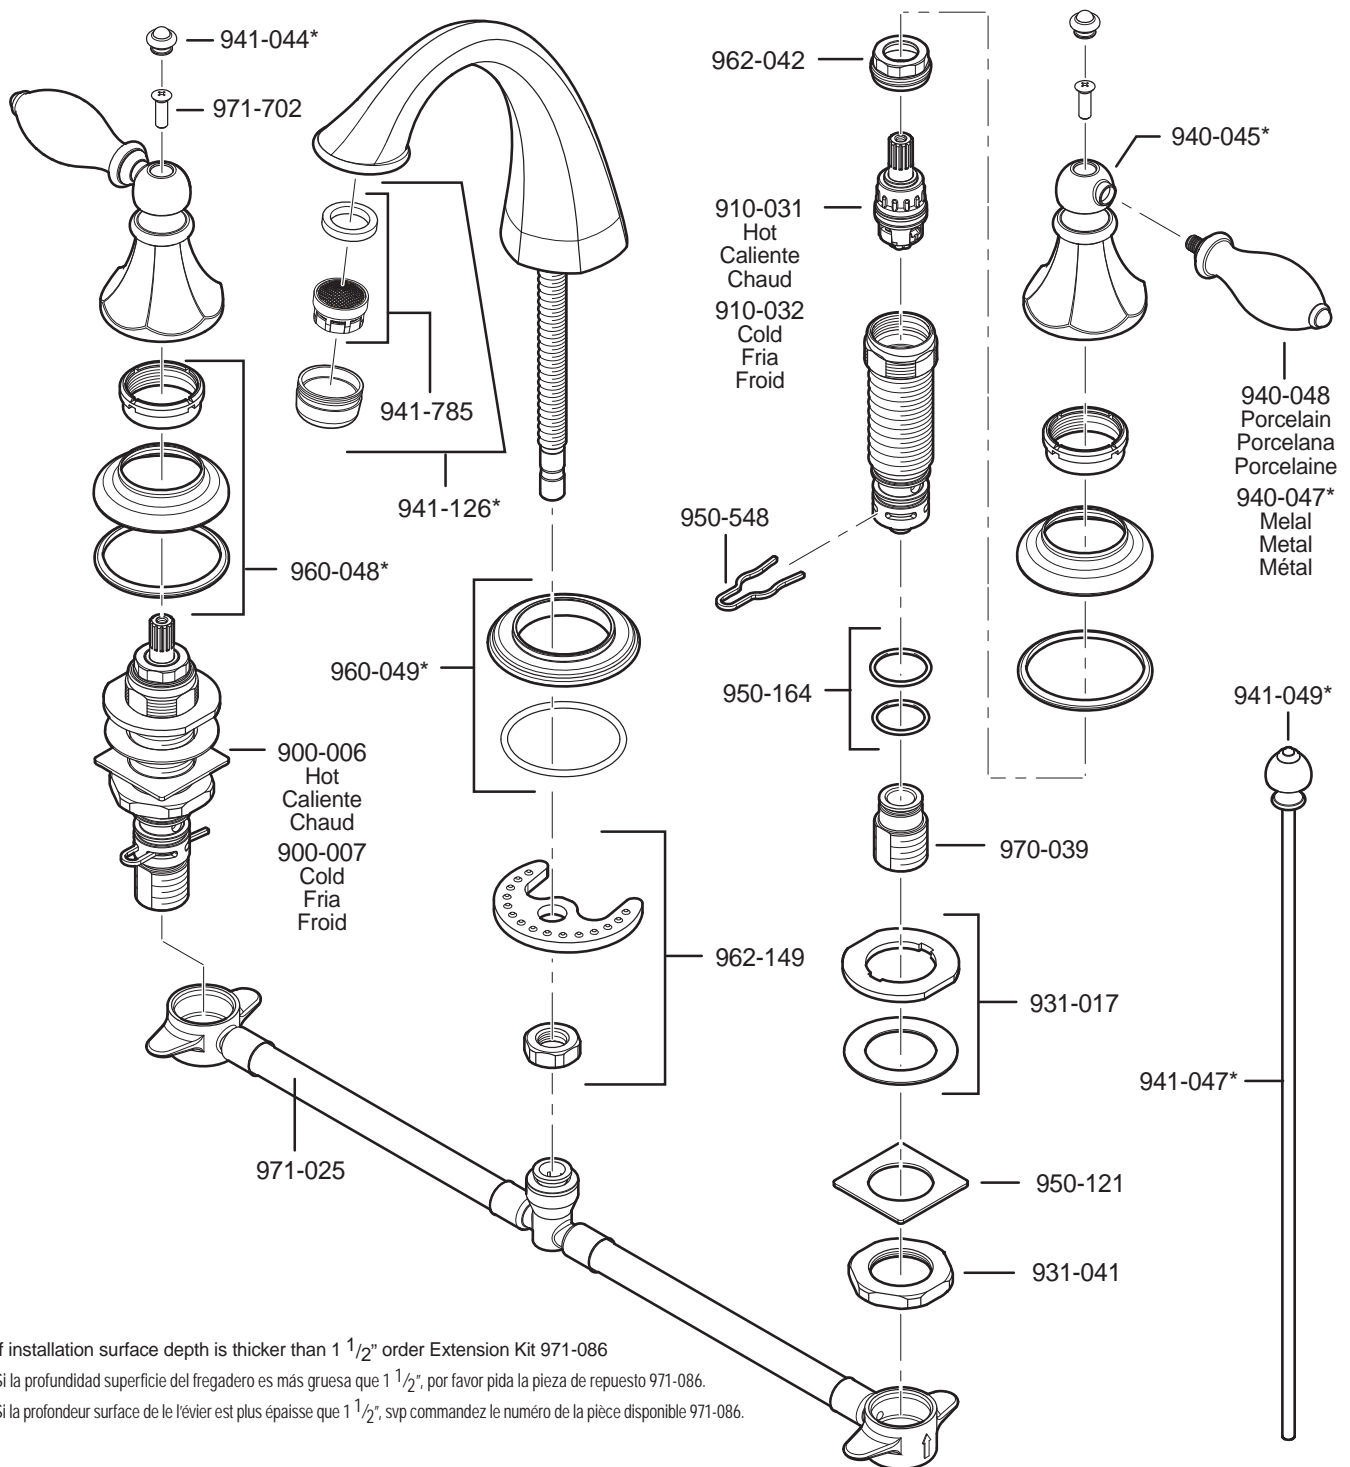

PARTS EXPLOSION

49 Series Catalina™ 8"-15" Widespread Lavatory Faucett

If installation surface depth is thicker than 1 1/2" order Extension Kit 971-086

Si la profundidad superficie del fregadero es más gruesa que 1 1/2", por favor pida la pieza de repuesto 971-086.

Si la profondeur surface de le l'évier est plus épaisse que 1 1/2", svp commandez le numéro de la pièce disponible 971-086.

FINISHES * Indicates Finish

A Polished Chrome	L Satin Stainless	T Biscuit
B Black	M Almond	U Rustic Bronze
D PVD Polished Nickel	N Antique Bronze	V PVD Polished Brass
E Rustic Pewter	P Polished Brass	W White
J PVD Brushed Nickel	Q Satin Brass	Y Tuscan Bronze
G Velvet Aged Bronze	R Copper	Z Oil-Rubbed Bronze
K Satin Nickel	S Stainless Steel	