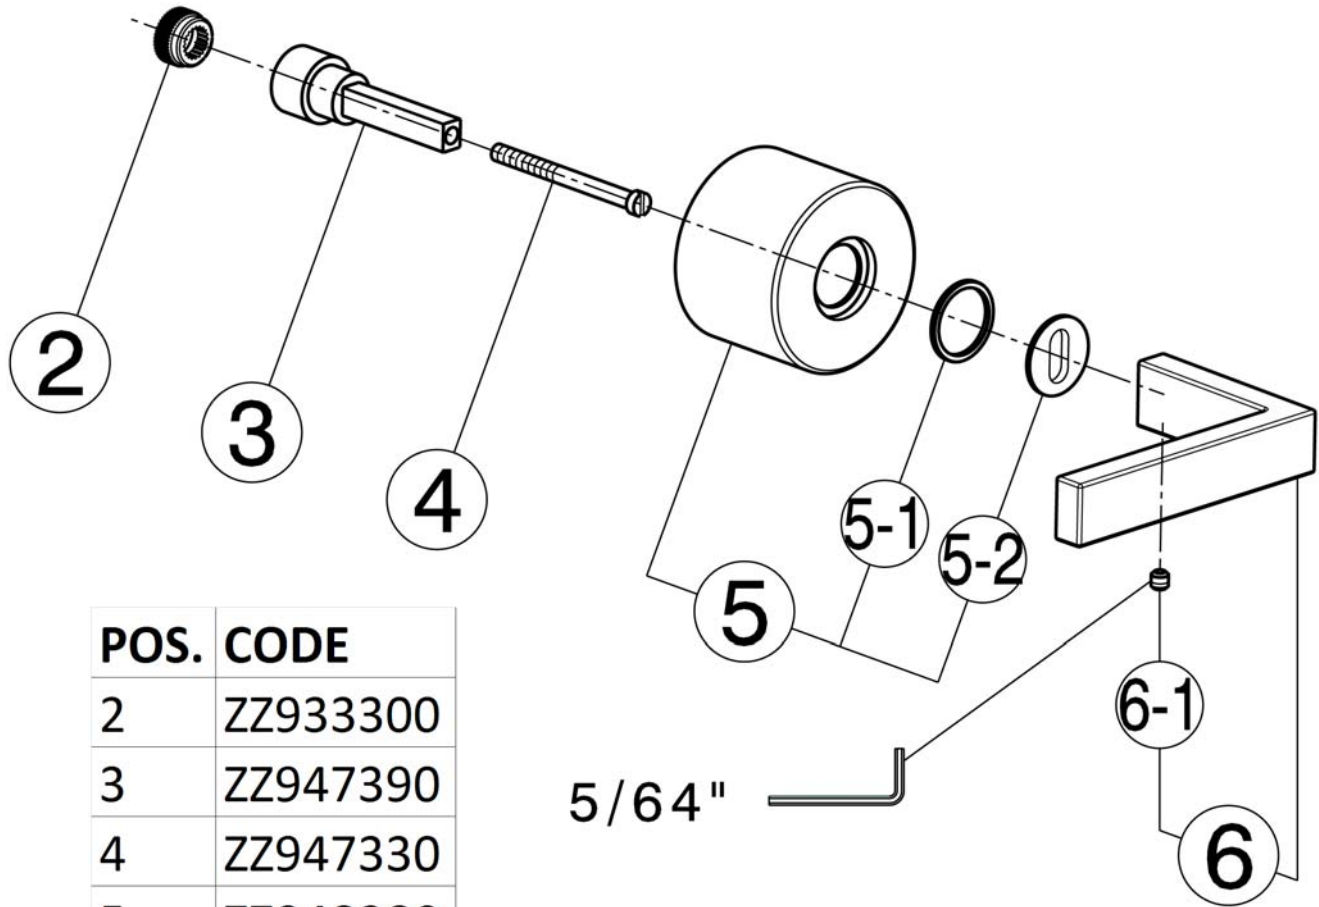

## WA30L Spare Parts

POS.	CODE
2	ZZ933300
3	ZZ947390
4	ZZ947330
5	ZZ948280
5-1	ZZ947040
5-2	ZZ947050
6	ZZ947100
6-1	ZZ933280