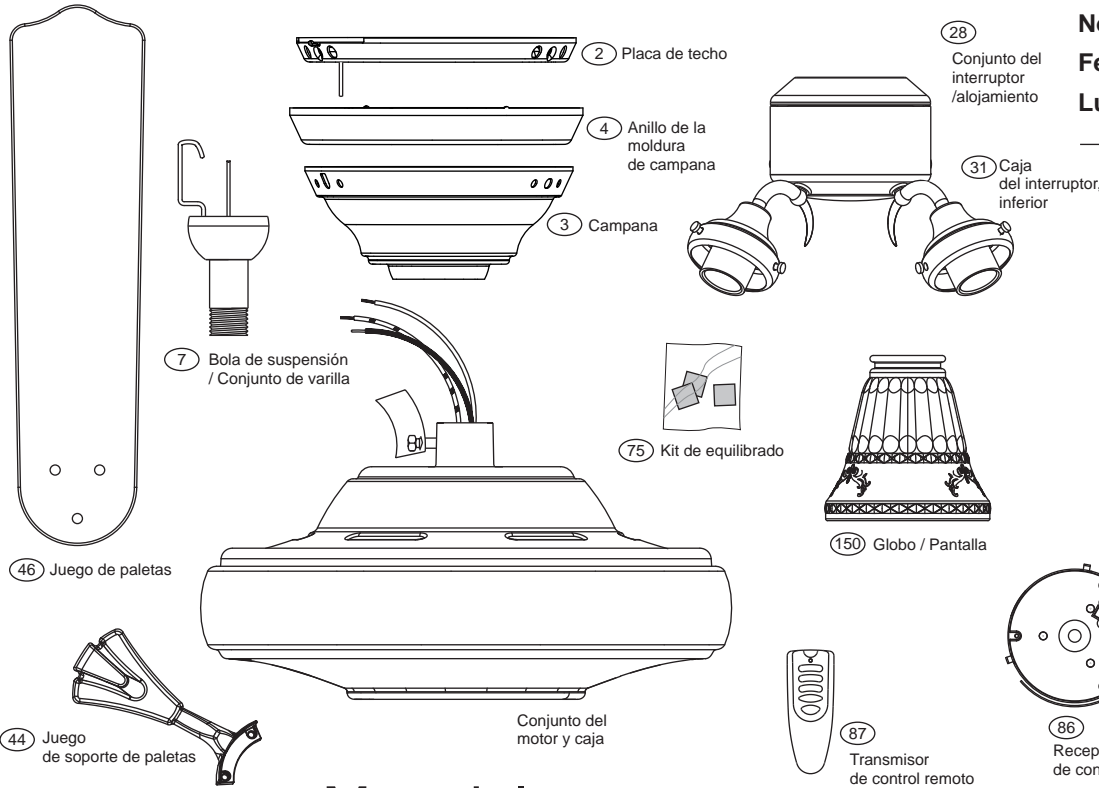

GUÍA DE PIEZAS

STOP

Use la Guía de Piezas de abajo para verificar que todas las piezas estén incluidas en la caja.

Si alguna pieza falta o está dañada, llame al teléfono 1-888-830-1326.

POR FAVOR NO DEVUELVA ESTE PRODUCTO A LA TIENDA DONDE LO COMPRÓ.

Antes de instalar su ventilador, anote la información siguiente para sus archivos y asistencia con la garantía.

Piezas del ventilador (no dibujadas a escala)