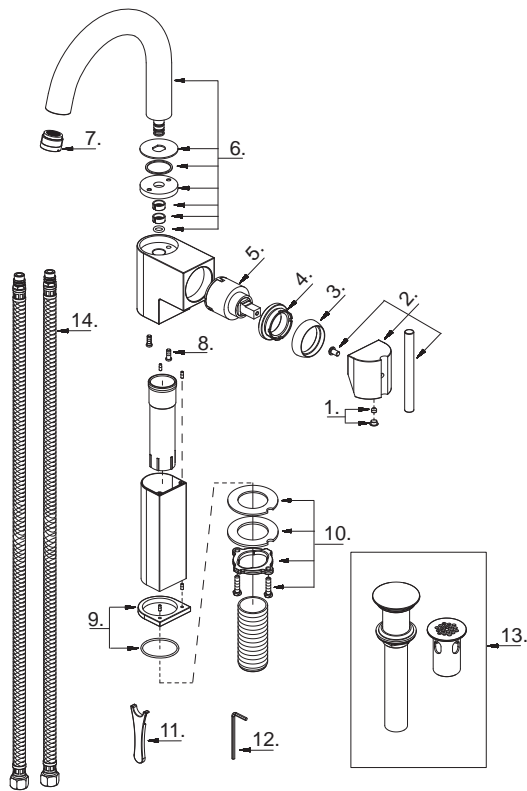

Illustrated Parts List

Liste de pièces illustrée

Lista ilustrada de partes

Replacement parts, call :
Les pièces de rechange, appelez :
Partes de reemplazo, llame :

1-888-328-2383
WWW.DANZE.COM

D201542

Single Handle Lavatory Faucet
Robinet de à une manette
Grifo para lavabo con una manija

Model #	Finishes	Fini	Acabado
D201542	Chrome	Chrome	Cromo
D201542BN	Brushed Nickel	Nickel brossé	Níquel cepillado

D201542 (VA)

Part Name	Nom de la pièce	Nombre de Partie	Part # # de pièce # de Parte
1. Handle Insert & Screw	Pièce rapportée pour manettes et vis	Tapa de manijas y tornillo	A603844
2. Metal Handle Assembly	Assemblage de manette en métal	Ensamblaje de manija metálicas	A602123
3. Trim Cap	Capuchon de garniture	Tapa ornamental	A103262
4. Lock Nut	Écrou de blocage	Contratuercas	A104002
5. Ceramic Disc Cartridge	Cartouche à disque en céramique	Cartucho de disco cerámico	A507348N
6. Spout Assembly	Assemblage du bec	Ensamblaje de vertedor	A606020W
7. Aerator	Brise-jet	Aireador	A500974N
8. Screw (M4 * 8mm" L)	Vis (M4 * 8mm po L)	Tornillo (M4 * 8mm pulg. L)	A008774
9. Trim Ring	Garniture circulaire	Argolla ornamental	A607447
10. Mounting Hardware Assembly	Assemblage du matériel de fixation	Ensamblaje de ferreteria de montaje	A603171
11. Aerator Wrench	Clé pour brise-jet	Llave para aireador	A031025
12. Hex Wrench (H2.5 * 19 mm L * 53 mm L)	Clé hexagonale (H2.5 * 19 mm L * 53 mm L)	Llave hexagonal (H2.5 * 19 mm L * 53 mm L)	A031000
13. Grid Strainer Drain	Renvoi à crépine à grille	Rejilla	A505928
14. Supply Hose	Tuyau d'alimentation d'eau	Tubo de suministro de agua	A105131W