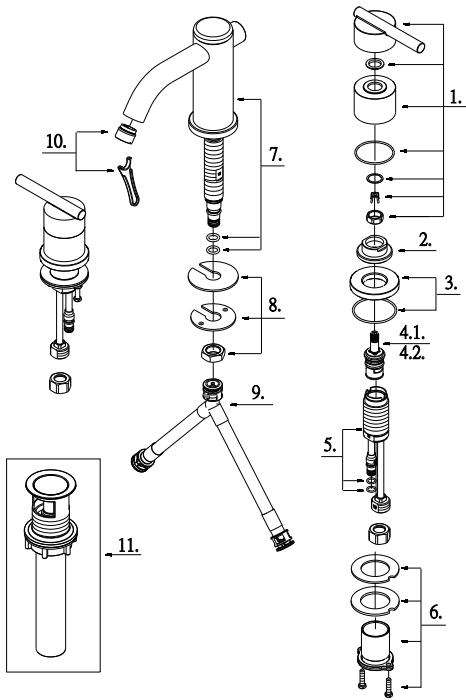

Illustrated Parts List

Liste de pièces illustrée

Lista ilustrada de partes

Replacement parts, call :
Les pièces de rechange, appelez :
Partes de reemplazo, llame :

1-888-328-2383
WWW.DANZE.COM

D304058

Model #	Finishes	Fini	Acabado
D304058	Chrome	Chrome	Cromo
D304058BN	Brushed Nickel	Nickel brossé	Níquel cepillado

Two Handle Lavatory Faucet

Robinet de lavabo à deux manettes

Grifo para lavabo con dos manijas

D304058 (V5)

Part Name	Nom de la pièce	Nombre de Partie	Part # # de pièce # de Parte
1 ^o . Metal Handle Assembly	Assemblage de manette en métal	Ensamblaje de manija metálicas	A602533
2. Lock Nut	Écrou de blocage	Contratuerca	A016032
3 ^o . Handle Trim Ring	Garniture circulaire de manette	Capuchón ornamental de la manija	A607084
4.1. Ceramic Disc Cartridge - Cold	Cartouche à disque en céramique - froid	Cartucho de disco cerámico - frío	A507072W
4.2. Ceramic Disc Cartridge - Hot	Cartouche à disque en céramique - chaud	Cartucho de disco cerámico - caliente	A507071W
5. Handle Valve Body	Corps de robinet (manette)	Válvula de la manija	A661002W
6. Mounting Hardware Assembly	Assemblage du matériel de fixation	Ensamblaje de ferretería de montaje	A66D656
7 ^o . Spout Assembly	Assemblage du bec	Ensamblaje del vertedor	A606449W
8. Mounting Hardware Assembly	Assemblage du matériel de fixation	Ensamblaje de ferretería de montaje	A603233
9. Supply Hose	Tuyau d'alimentation d'eau	Tubo de suministro de agua	A135141N
10 ^o . Aerator & Wrench	Brise-jet et clé	Aireador y llave	A613073N-50
11 ^o . Touch Down Drain	Goulotte de vidange	Ensamblaje de desagüe	A505219-P