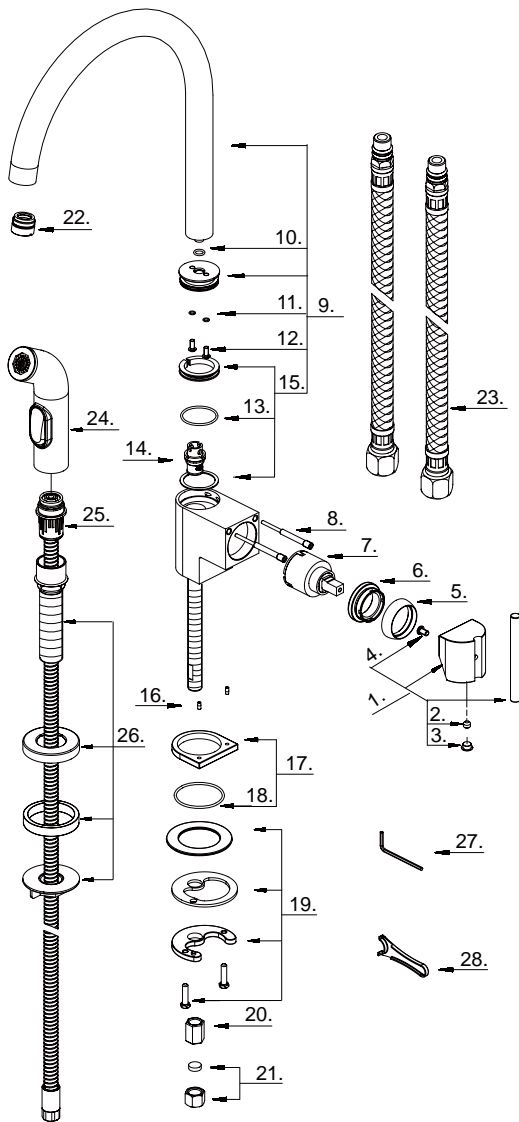

Robinet de cuisine à ue manette

Grifo para cocina una manija

Model #	Finishes	Fini	Acabado
D404444	Chrome	Chrome	Cromo
D404444SS	Stainless Steel	Acier Inoxydable	Acero Inoxidable

D404444 (VA)

Part Name	Nom de la pièce	Nombre de Partie	Part # # de pièce # de Parte
1 . Metal Handle Assembly	Assemblage de manette en métal	Ensamblaje de manija metálicas	A602692
2. Screw (M5 * 4 mm L)	Vis (M5 * 4 mm L)	Tornillo (M5 * 4 mm L)	A075052
3. Handle Insert	Pièce rapportée pour manettes	Tapa de manijas	A028046M
4. Screw (3/16" - 24 * 5/16 L)	Vis (3/16 po - 24 * 5/16 L)	Tornillo (3/16 pulg. - 24 * 5/16 L)	A008017
5 . Cap	Capuchon	Tapón	A103262
6. Locking Nut	Écrou de blocage	Contratuercas	A104002
7. Ceramic Disc Cartridge	Cartouche à disque en céramique	Cartucho de disco cerámico	A507348N
8. Screw	Vis	Tornillo	A065180
9 . Spout Assembly	Assemblage du bec	Ensamblaje de vertedor	A606331N
10. O-Ring (Ø3/16" ID * Ø5/16" OD)	Joint torique (Ø3/16 po ID * Ø5/16 po OD)	Empaque circular (Ø3/16 pulg. ID * Ø5/16 pulg. OD)	A004127N
11. O-Ring (Ø3/16" ID * Ø1/4" OD)	Joint torique (Ø3/16 po ID * Ø1/4 po OD)	Empaque circular (Ø3/16 pulg. ID * Ø1/4 pulg. OD)	A004527N
12. Screw (M4 * 8 mm L)	Vis (M4 * 8 mm L)	Tornillo (M4 * 8 mm L)	A008680
13. O-Ring (Ø1-3/16" ID * Ø1-3/8" OD)	Joint torique (Ø1-3/16 po ID * Ø1-3/8 po OD)	Empaque circular (Ø1-3/16 pulg. ID * Ø1-3/8 pulg. OD)	A048028
14. Diverter w/Vacuum Breaker	Inverseur avec dispositif antisiphonique	Cambiador de flujo con dispositivo de contacto de succión	A051213N
15. Spout Seal Kit	Ensemble d'anneaux d'étanchéité pour le bec	Juego del sello para boquilla	A603952
16. Locating Pin	Broche d'alignement	Espiga posicionadora	A239468
17 . Base Trim Ring	Garniture circulaire de base	Argolla ornamental e la base	A607458
18. O-Ring (Ø1-5/8" ID * Ø1-13/16" OD)	Joint torique (Ø1-5/8 po ID * Ø1-13/16 po OD)	Empaque circular (Ø1-5/8 pulg. ID * Ø1-13/16 pulg. OD)	A072032
19. Mounting Hardware Assembly	Assemblage du matériel de fixation	Ensamblaje de ferreteria de montaje	A603042
20. Lock Nut	Écrou de blocage	Contratuercas	A070075
21. Plug	Bouchon	Tapón	A603838N
22 . Aerator	Brise-jet	Aireador	A500160N
23. Supply Hose	Tuyau d'alimentation d'eau	Tube de suministro de agua	A105127N
24 . Side Spray	Douchette de cuisine	Rociador para cocina	A503127N
25 . Spray Hose	Boyau d'arroseur	Manguera del rociador	A511006N
26 . Spray Holder Assembly (3-15/16" L)	Assemblage d'arroseur (3-15/16 po L)	Juego de rociador (3-15/16 pulg. L)	A603324
27. Hex Wrench (H2.5 * 19mm L * 53mm L)	Clé hexagonale (H2.5 * 19mm L * 53mm L)	Llave hexagonal (H2.5 * 19mm L * 53mm L)	A031000
28 . Aerator Wrench	Clé pour brise-jet	Llave para aireador	A031025