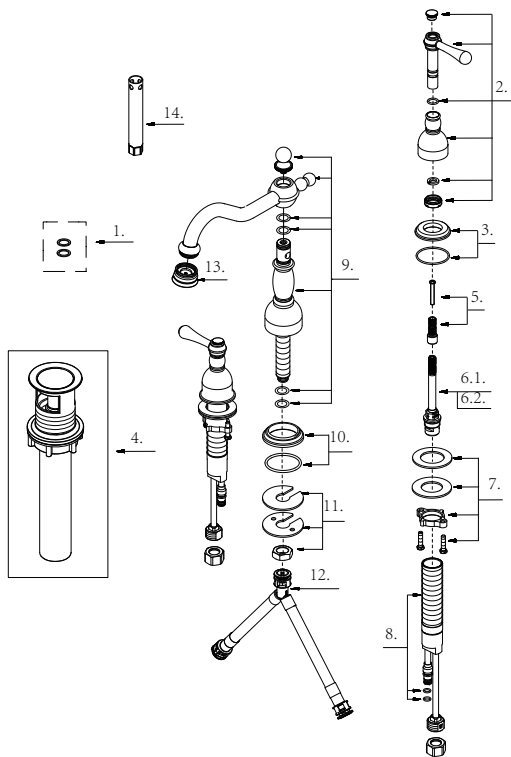

D303057

Two Handle Lavatory Faucet
 Robinet de lavabo à deux manettes
 Grifo para lavabo con dos manijas

Illustrated Parts List

Liste de pièces illustrée

Lista ilustrada de partes

Replacement parts, call :
 Les pièces de rechange, appelez :
 Partes de reemplazo, llame :
1-888-328-2383
WWW.DANZE.COM

D303057 (V6)

Part Name	Nom de la pièce	Nombre de Partie	Part # # de pièce # de Parte
1. Washer Set	Ensemble de rondelle	Juego de arandela	A504012
2 ^o . Metal Handle Assembly	Assemblage de manette en métal	Ensamblaje de manija metálicas	A602038
3 ^o . Handle Trim Ring	Garniture circulaire de manette	Capuchón ornamental de la manija	A607985
4. Touch Down Drain	Goulotte de vidange	Ensamblaje de desagüe	A505219-P
5. Stem Extension	Rallonge de tige	Extensión del vástago	A603404
6.1. Ceramic Disc Cartridge - Cold	Cartouche à disque en céramique - froid	Cartucho de disco cerámico - frío	A507872W
6.2. Ceramic Disc Cartridge - Hot	Cartouche à disque en céramique - chaud	Cartucho de disco cerámico - caliente	A507871W
7. Mounting Hardware Assembly	Assemblage du matériel de fixation	Ensamblaje de ferretería de montaje	A663221
8. Handle Valve Body	Corps de robinet (manette)	Válvula de la manija	A601203W
9 ^o . Spout Assembly	Assemblage du bec	Ensamblaje del vertedor	A606028W-W
10 ^o . Spout Trim Ring	Garniture circulaire du bec	Anillo ornamental del grifo	A607247
11. Mounting Hardware Assembly	Assemblage du matériel de fixation	Ensamblaje de ferretería de montaje	A603233
12. Supply Hose	Tuyau d'alimentation d'eau	Tubo de suministro de agua	A135141N
13 ^o . Aerator	Brise-jet	Aireador	A500973N
14. Sleeve Wrench	Clé manchon	Llave manga	A031240