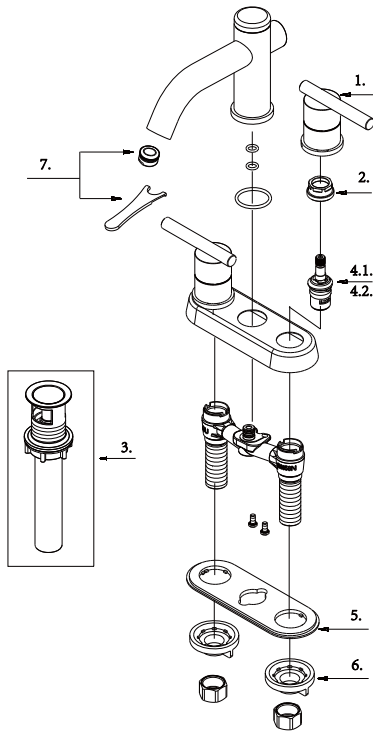

Danze®

D301058

Two Handle Lavatory Faucet
Robinet de lavabo à deux manettes
Grifo para lavabo con dos manijas

D301058 (V6)

Illustrated Parts List

Liste de pièces illustrée

Lista ilustrada de partes

Replacement parts, call :
 Les pièces de rechange, appelez :
 Partes de reemplazo, llame :

1-888-328-2383
WWW.DANZE.COM

Model #	Finishes	Fini	Acabado
D301058	Chrome	Chrome	Cromo
D301058BN	Brushed Nickel	Nickel brossé	Níquel cepillado

Part Name	Nom de la pièce	Nombre de Parte	Part # # de pièce # de Parte
1°. Metal Handle Assembly	Assemblage de manette en métal	Ensamblaje de manija metálicas	A602618
2. Retainer Nut	Écrou de serrage	Tuerca de retención	A016033
3°. Touch Down Drain	Goulotte de vidange	Ensamblaje de desagüe	A505219-P
4.1. Ceramic Disc Cartridge - Cold	Cartouche à disque en céramique - froid	Cartucho de disco cerámico - frío	A507072W
4.2. Ceramic Disc Cartridge - Hot	Cartouche à disque en céramique - chaud	Cartucho de disco cerámico - caliente	A507071W
5. Gasket	Joint	Empaque	A011084NF
6. Lock Nuts	Écrous de blocage	Contratuercas	A504023
7°. Aerator & Wrench	Brise-jet et clé	Aireador y llave	A613073N-50