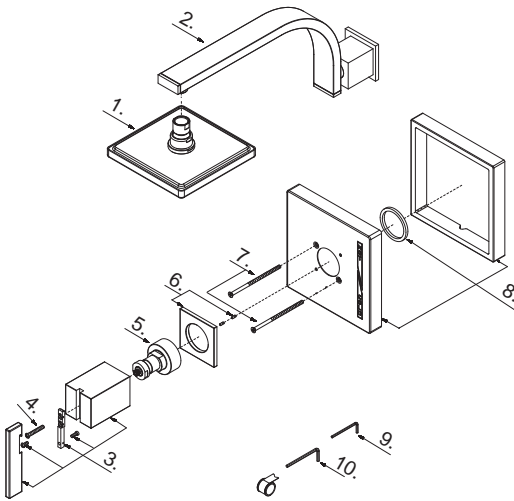

Illustrated Parts List

Liste de pièces illustrée

Lista ilustrada de partes

Replacement parts, call :
Les pièces de rechange, appelez :
Partes de reemplazo, llame :

1-888-328-2383
WWW.DANZE.COM

D500544T

Pressure Balance Shower Faucet
Robinet à régulateur de pression pour
douche
Grifo de presión balanceada para
ducha

Model #	Finishes	Fini	Acabado
D500544T	Chrome	Chrome	Cromo
D500544BNT	Brushed Nickel	Nickel brossé	Níquel cepillado

Part Name	Nom de la pièce	Nombre de Partie	Part # # de pièce # de Parte
1°. Shower Head	Pomme de douche	Cabeza de ducha	S1314600-GB
2°. Shower Arm Assembly	Assemblage du bras de douche	Ensamblaje de brazo de ducha	A558906
3°. Metal Handle Assembly	Assemblage de manette en métal	Ensamblaje de manija metálicas	A602280
4. Screw (3/16" -24 * 11/16" L)	Vis (3/16 po -24 * 11/16 po L)	Tornillo (3/16 pulg. -24 * 11/16 pulg. L)	A008233
5°. Handle Adapter	Adaptateur de la manette	Adaptador de manija	A057237
6°. Handle Trim Ring	Garniture circulaire de manette	Capuchón ornamental de la manija	A607428
7. Screw Set	Ensemble de vis	Juego de tornillo	A608563
8°. Escutcheon Assembly	Assemblage d'applique	Ensamblaje del escudo	A603094
9. Hex Wrench (H2.5 * 19 mm L * 53 mm L)	Clé hexagonale (H2.5 * 19 mm L * 53 mm L)	Llave hexagonal (H2.5 * 19 mm L * 53 mm L)	A031000
10. Hex Wrench (H3.18 * 22 mm L * 92 mm L)	Clé hexagonale (H3.18 * 22 mm L * 92 mm L)	Llave hexagonal (H3.18 * 22 mm L * 92 mm L)	A031202