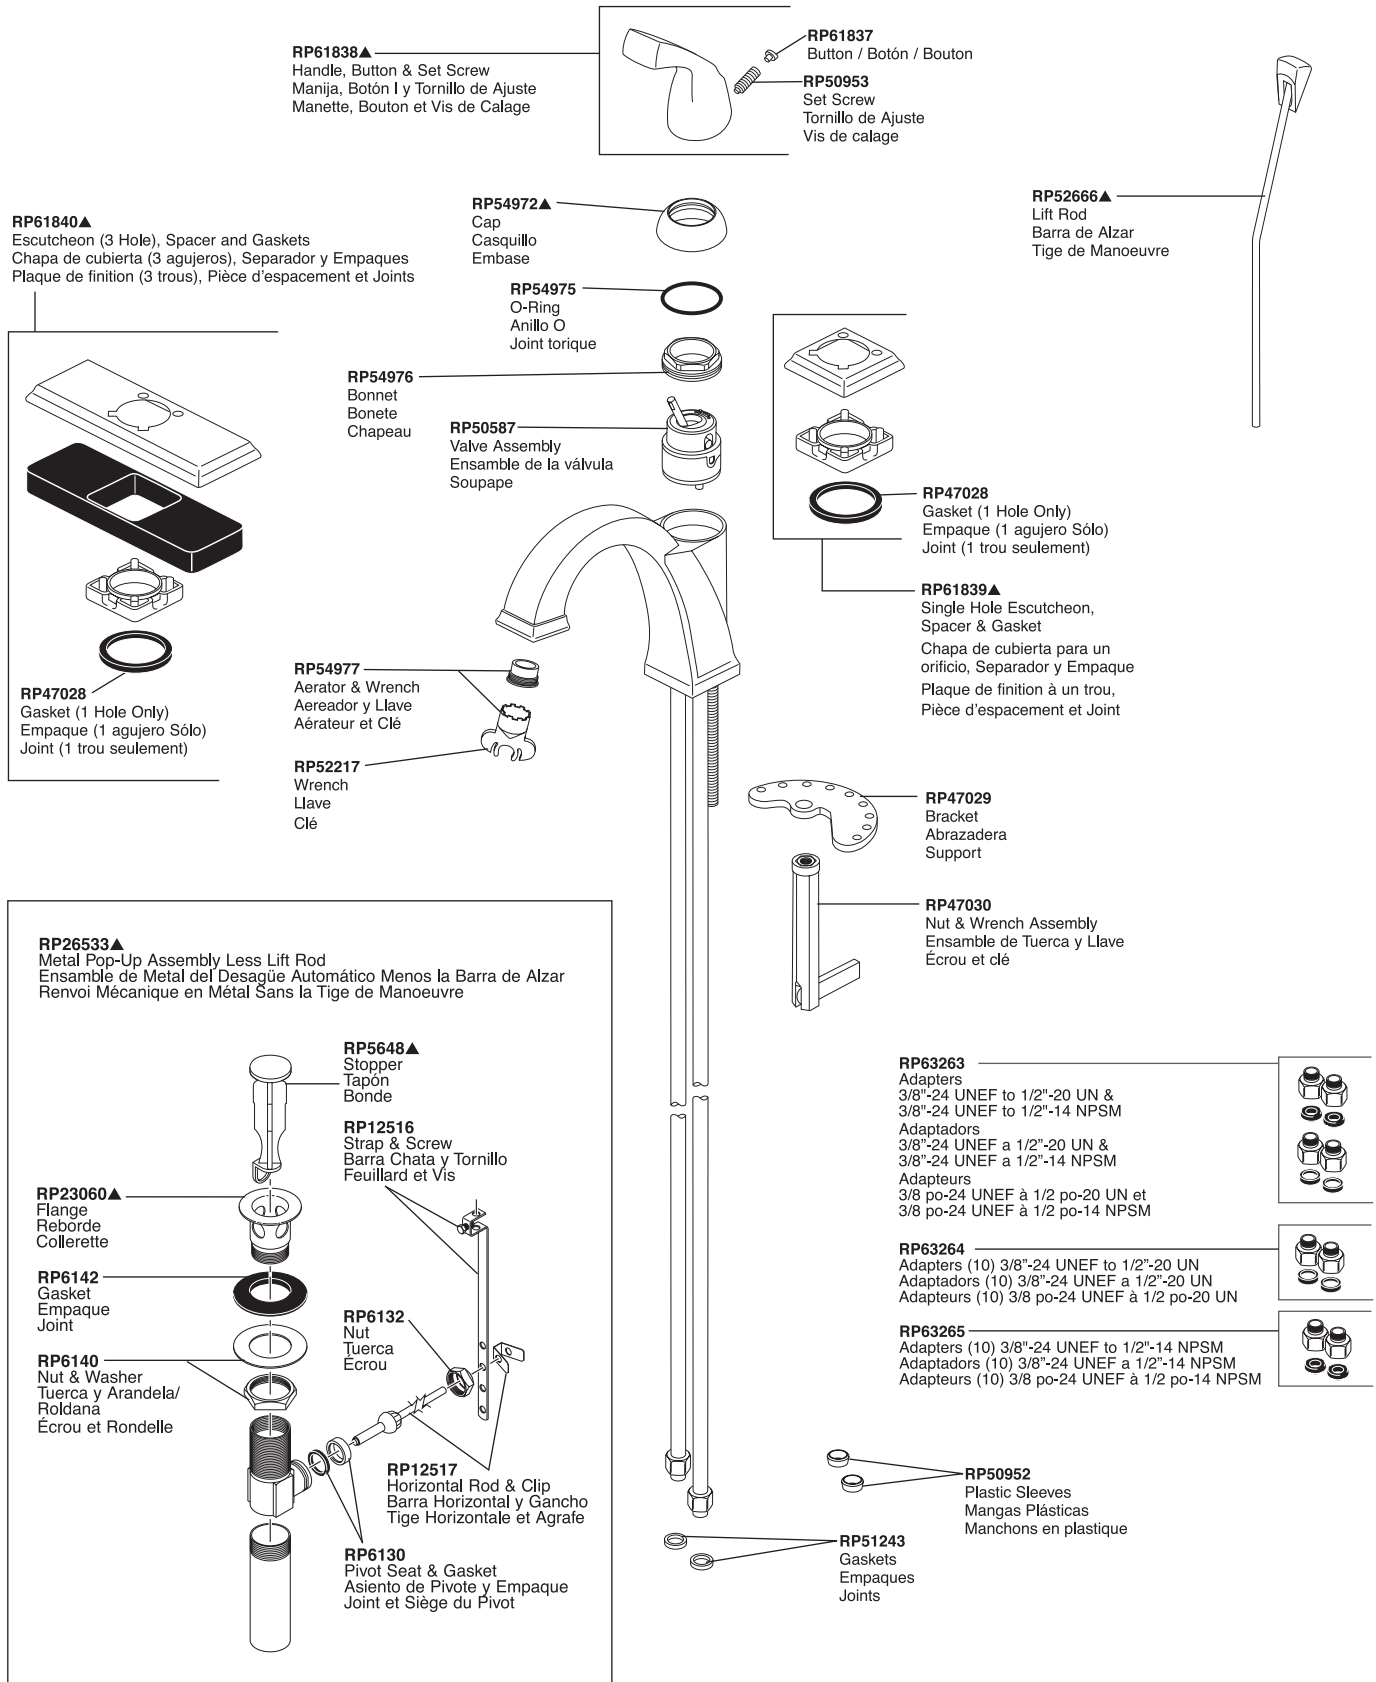

# Dryden™ Single-Handle Lavatory Faucet

## Robinetterie de Toilette à Manette Simple Dryden™

Llave Monomando Dryden™ para Lavamanos

Model/Modelo/Modèle 551-DST Series/Series/Seria

Dryden™  
Lavatory

▲Specify finish / Especificque el Acabado / Précisez le fini

61836\_Rev C\_551-DST 6-22-10

CENTERSET/SINGLE MOUNT