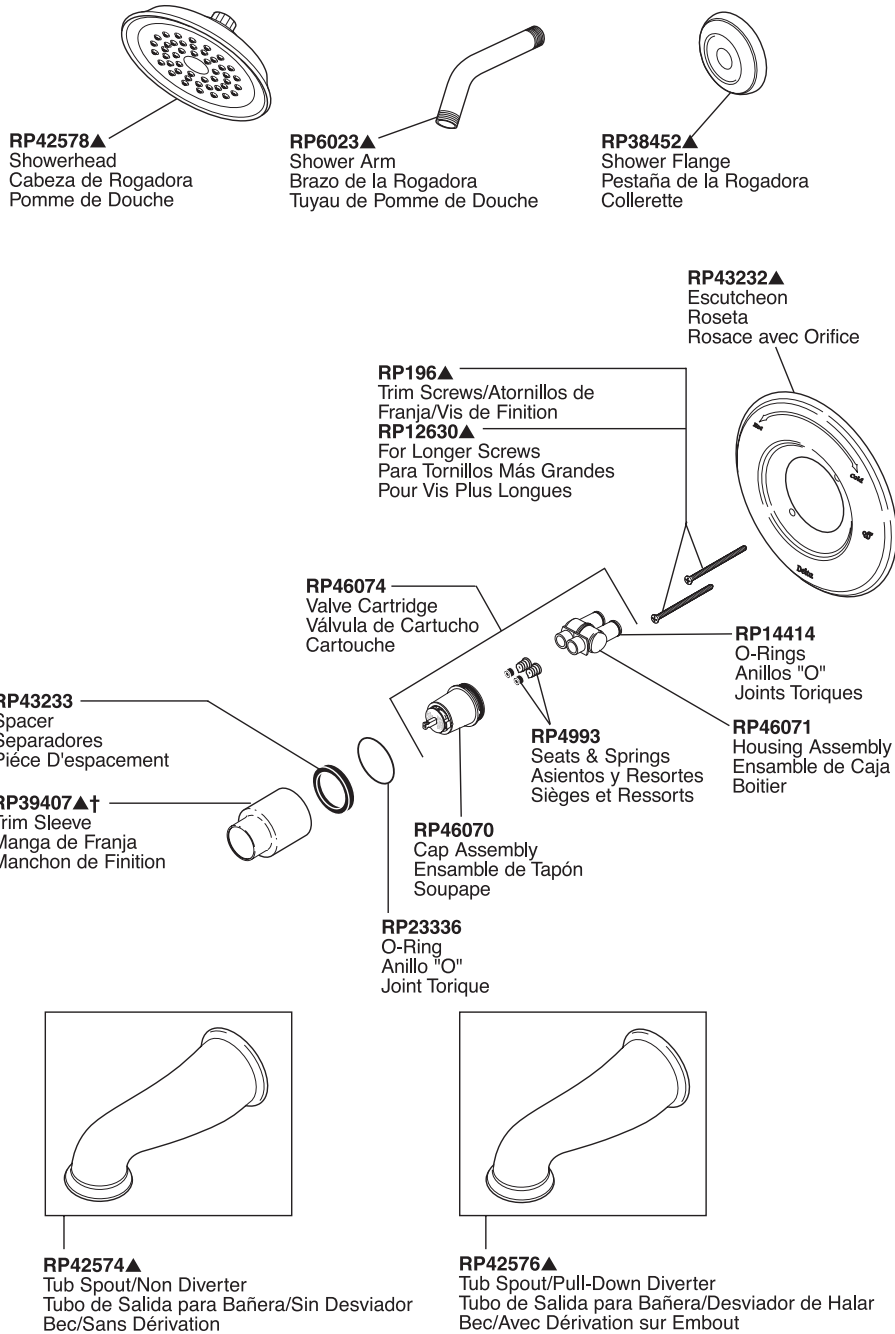

# Lockwood™ Tub/Shower Trim Garniture pour Bain/Douche Lockwood™

Adorno Lockwood™ para Bañera/Ducha

Lockwood™ Tub/Shower

Models/Modelos/Modèles T14140, T14240 & T14440 Series/Series/Seria

Refer to handle and rough-in sections for additional information. / Refiérase a las secciones de las manijas y la tubería interna para información adicional. / Référez-vous aux sections manette et brute pour plus d'information.

▲Specify finish / Especificue el Acabado / Précisez le fini

† Designates the accent color on split finish models. / Designa el color para acentuar los modelos con acabados divididos. / Désigne la couleur contrastante sur les modèles à deux finis.