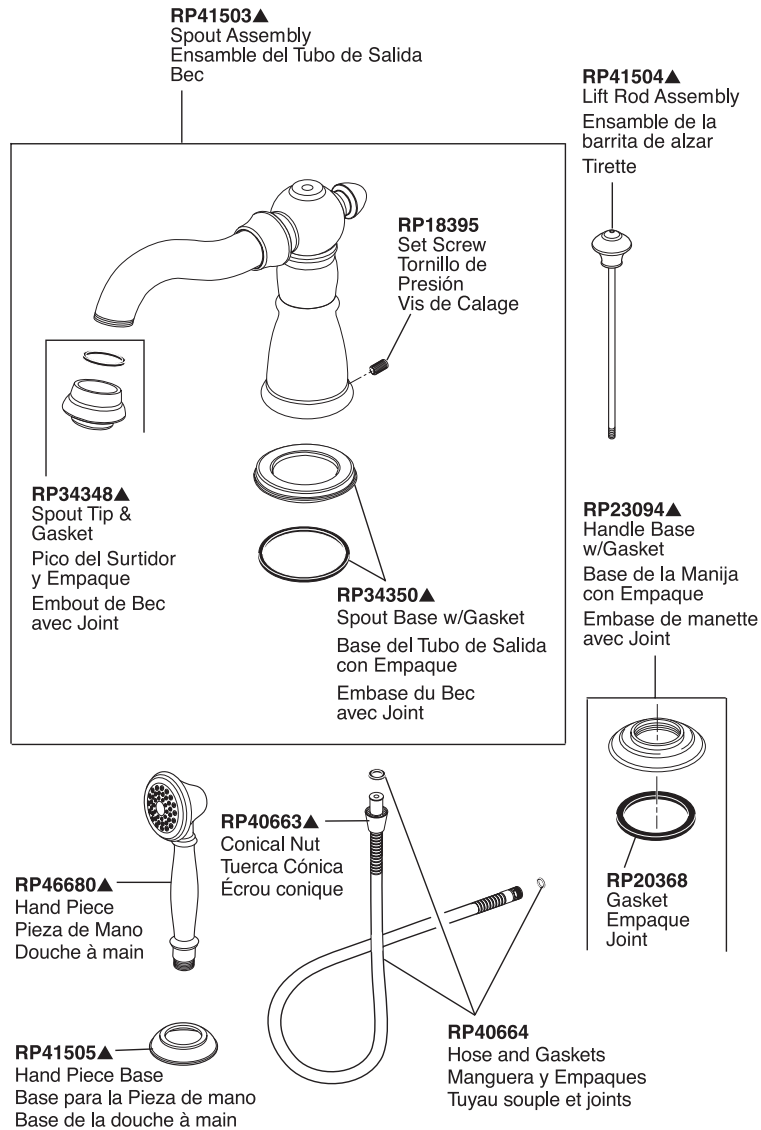

Victorian® Collection Roman Tub Trim Garniture de Bain Romain Collection Victorian®

Adorno para Bañera Romana de la Colección Victorian®

Victorian® Roman Tub

Models/Modelos/Modèles T4755 Series/Series/Seria

Refer to handle and rough-in sections for additional information. / Refiérase a las secciones de las manijas y la tubería interna para información adicional. / Référez-vous aux sections manette et brut pour plus d'information.