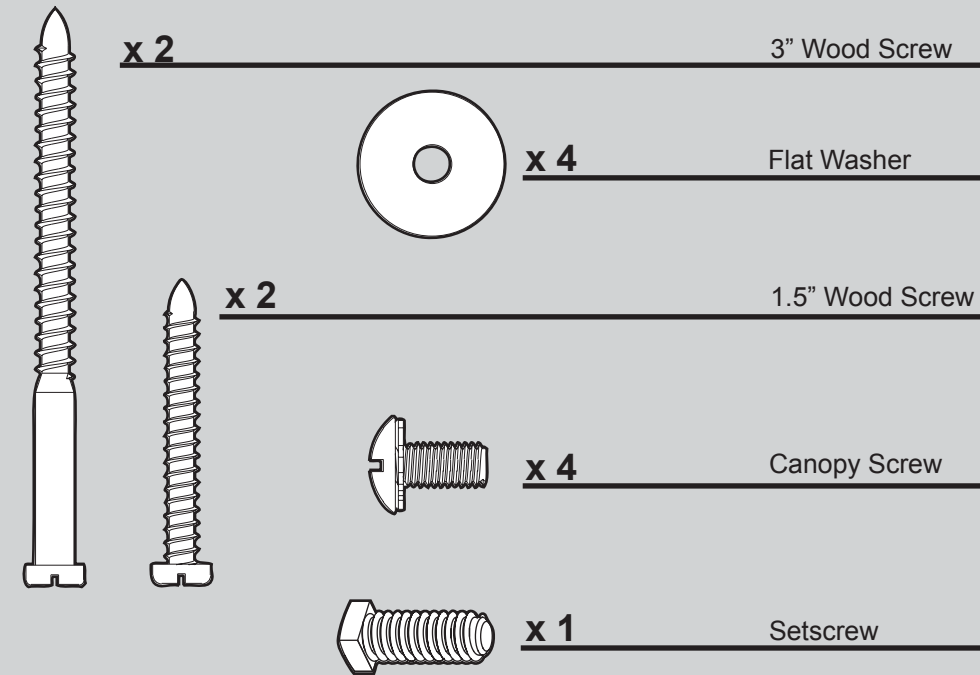

# Hardware

(Drawn to Scale)

### Lista de piezas

Nombre del ítem	Cantidad	No. del modelo	
		21955	21958
		No. del dibujo de ensamblaje	
		94274-01	94274-02
		Blanco	Bronce Nuevo
Nombre del ítem	Cantidad	No. de la pieza	No. de la pieza
Placa de techo	1	83525-01	83525-01
Campana	1	83787-04	83787-04
Empaquetadura de placa de techo	1	74254-01	74254-03
Bola de suspensión / Conjunto de varilla	1	74655-03	74655-03
Tornillo prisionero	1	03009-04	03009-04
Tornillo, de campana	4	74510-22	74510-22
Tornillo, de madera	2	06512-03	06512-03
Tornillo, de madera	2	03144-05	03144-05
Arandela, plana	4	06301-02	06301-02
Conjunto del interruptor/alojamiento	1	95730-03	95730-08
Junta de la caja del interruptor	1	74563-01	74563-01
Juego de soporte de paletas	1	92805-05	92805-05
Juego de paletas	1	G0253-61	G0253-62
Tornillo, de armadura de soporte de paleta	11	63755-06	63755-06
Kit de materiales	1	94274-00-860	94274-00-861
Tornillo, de conjunto de paleta			
Tornillo, mecánico, 6-32			
Empalme plástico			
Tornillo, del conjunto de la caja del interruptor			
Kit de equilibrado	1	07570-01	07570-01
Pendiente del tirador de cadena	2	74393-08	74393-08
Tirador de cadena	2	63756-53	63756-29