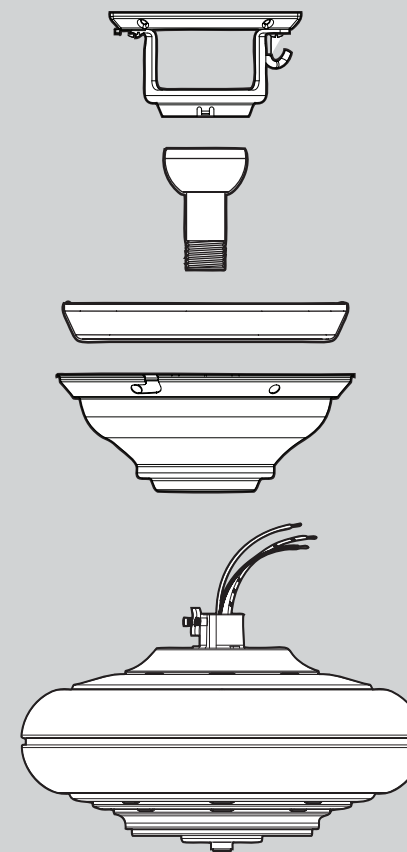

Piezas del ventilador

(no dibujadas a escala)

Conjunto del soporte de suspensión