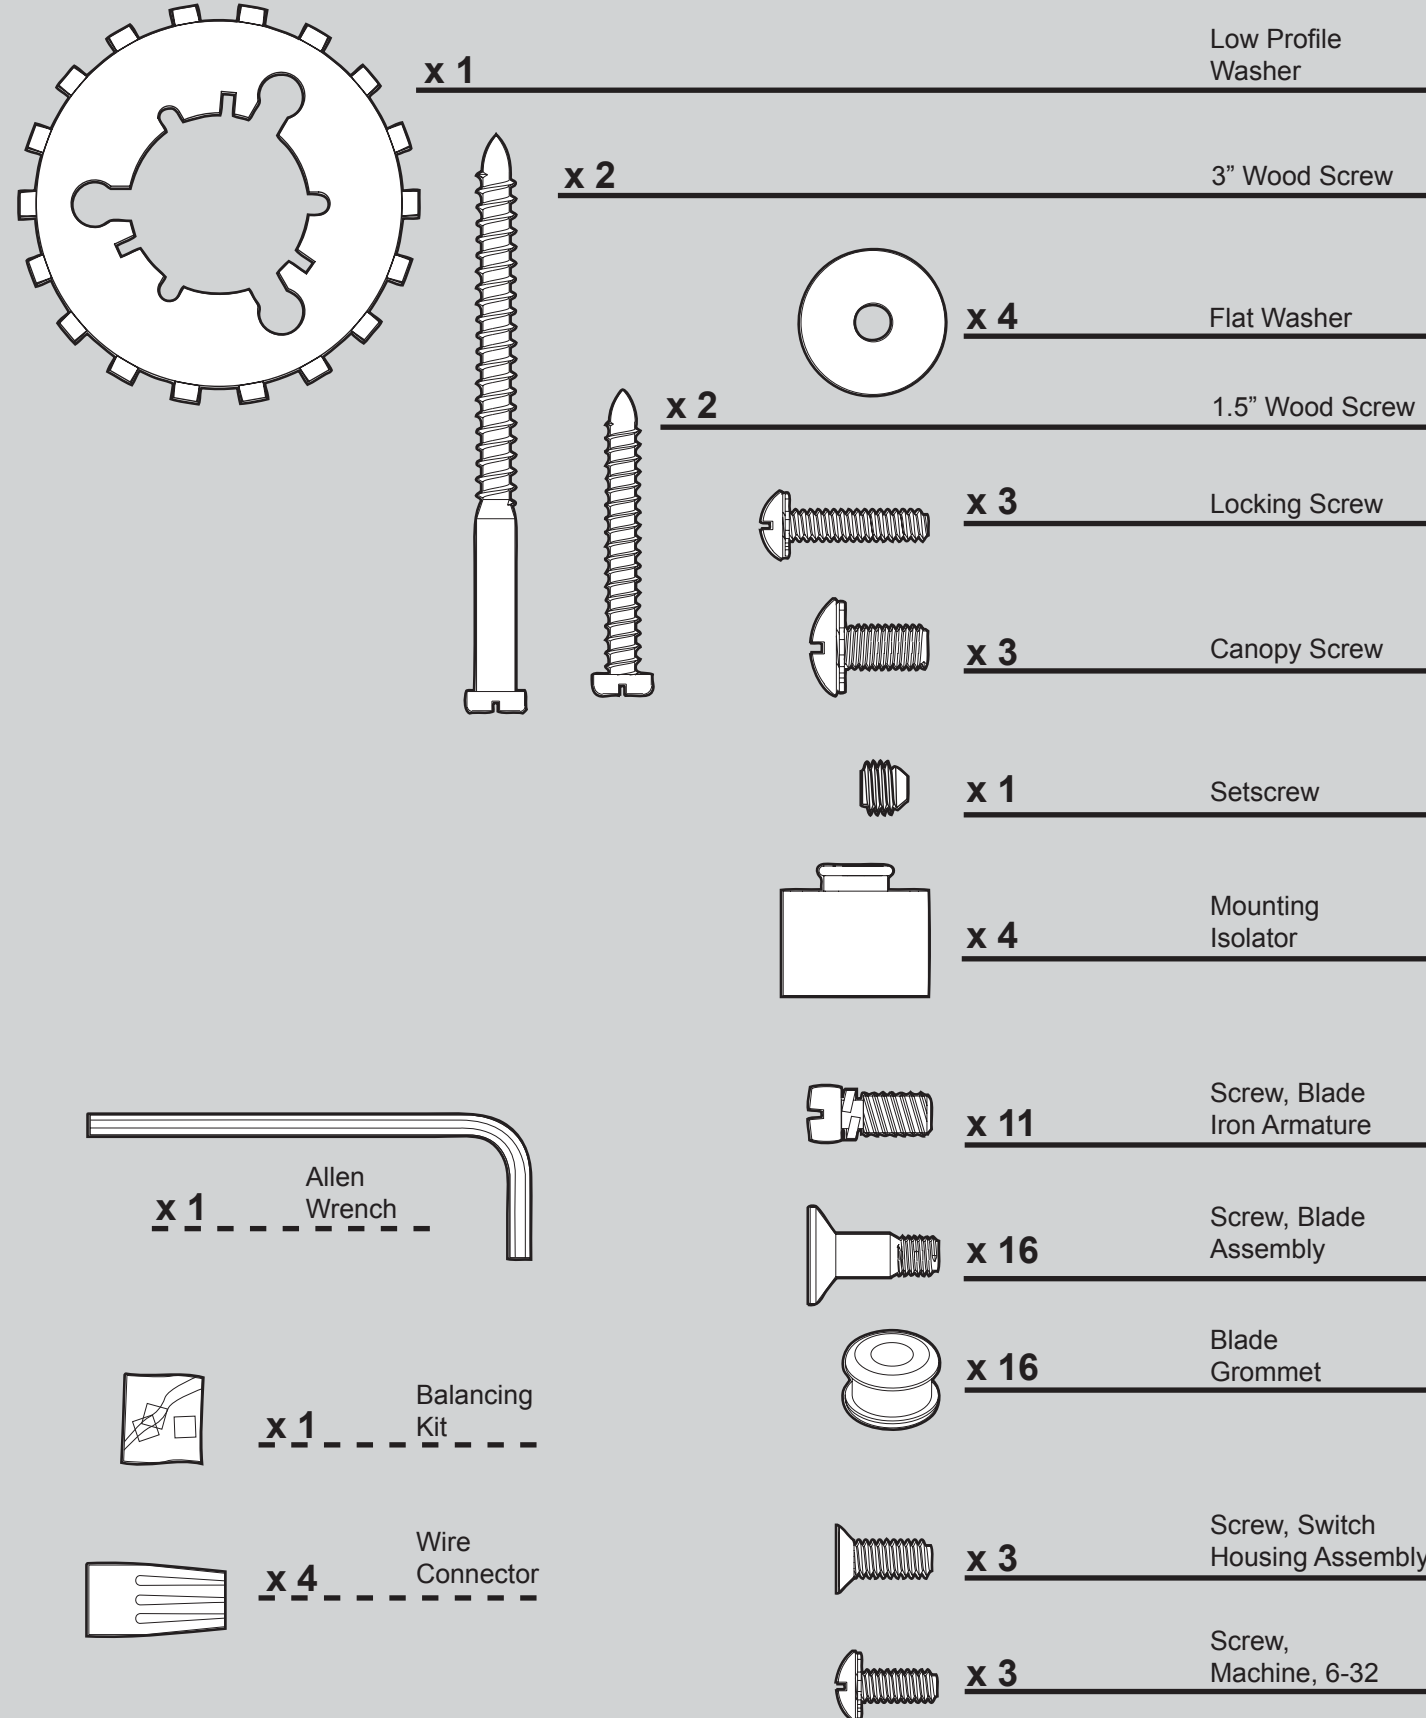

# Hardware

(Drawn to Scale)

# Fan Parts

(Not Drawn to Scale)

# GUÍA DE PIEZAS

Lista de piezas	No. del modelo	21215
	No. del dibujo de ensamblaje	99148-01
	Acabado	Craquelado Estilo Provenzal
Nombre del ítem	Cantidad	No. de la pieza
<b>* Kit del sistema de suspensión</b>		
Placa de techo		
Campana		
Anillo de la moldura de campana		
Bola de suspensión / Conjunto de varilla		
Tornillo prisionero		
Roseta de perfil bajo		
Tornillo, de campana		
Tornillo, de madera		
Arandela, plana		
Aislador de montaje		
Tornillo de fijación		
Caja del interruptor, superior	1	84934-01
Caja del interruptor, inferior	1	85088-03
Juego de soporte de paletas	1	98482-05
Medallón de la paleta	1	88450-05
Juego de paletas	1	76697-70
Tornillo, de armadura de soporte de paleta	11	63755-05
Kit de materiales	1	99148-00-860
Arandela de caucho, de paleta		
Tornillo, de conjunto de paleta		
Tornillo, mecánico, 6-32		
Empalme plástico		
Tornillo, del conjunto de la caja del interruptor		
Kit de equilibrado	1	65666-01
Llave, Allen	1	64801-01
Receptor de control remoto	1	85069-04
Transmisor de control remoto	1	85095-01
Soporte de control remoto	1	85093-01
Batería de 12 voltios, GP27A	1	64626-01
Varilla roscada	1	74907-01
Tope inferior	1	74906-01
Cubierta ornamental	1	64350-01