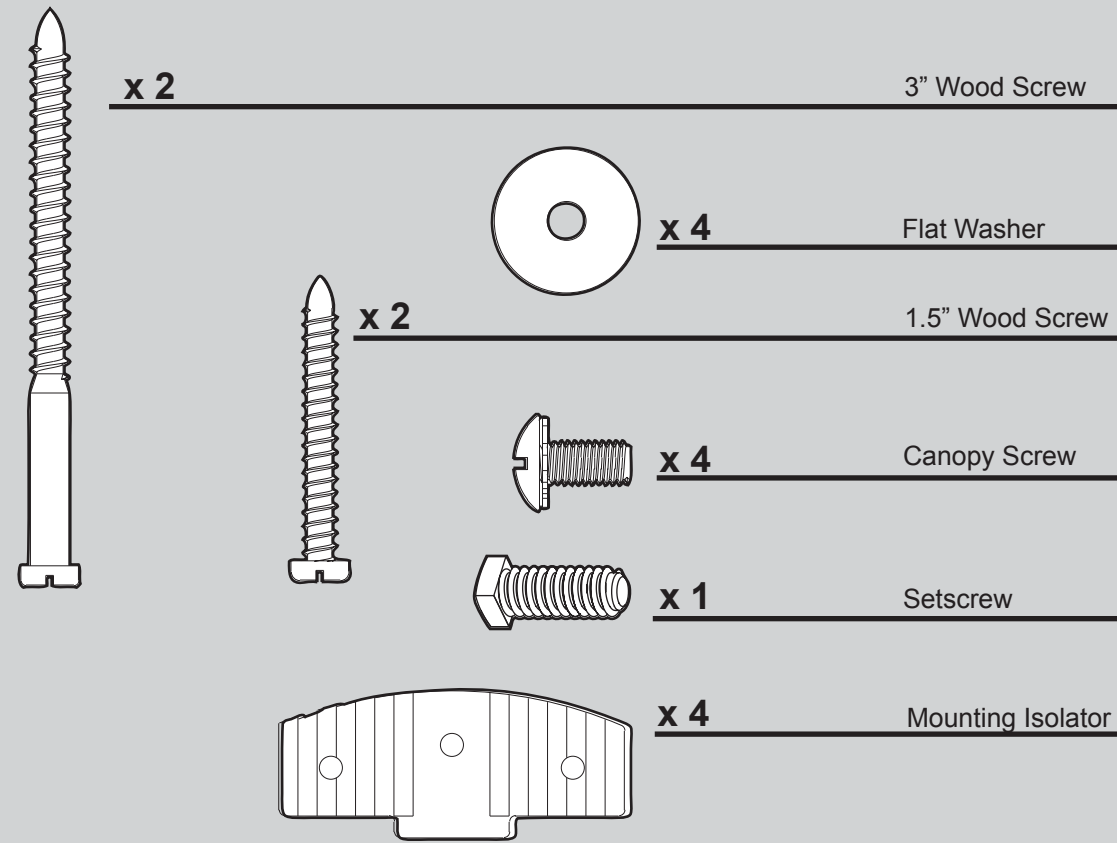

Hardware

(Drawn to Scale)

Fan Parts

(Not Drawn to Scale)

PARTS GUIDE

Hunter

Using this Parts Guide, make sure all parts are included in the box.
If parts are missing, DO NOT RETURN

THIS ITEM TO THE STORE, call 888-830-1326 for assistance.

THIS PARTS GUIDE IS FOR REFERENCE ONLY.

REFER TO THE INSTALLATION MANUAL FOR FULL ASSEMBLY INSTRUCTIONS.

Parts List

Item Name	Qty	Part #
Parts List		
	Model #	21585
	Asm. Dwg. #	98086-01
	Finish	Brushed Nickel
Hanging System Kit	1	96761-09
Ceiling Plate		
Canopy		
Hanger Ball / Downrod Assembly		
Setscrew		
Canopy Screw		
Wood Screw		
Wood Screw		
Flat Washer		
Mounting Isolator		
Blade Set	1	G0761-19
Hardware Kit	1	98086-00-860
Blade Grommet		
Blade Assembly Screw		
Screw, Machine, 6-32		
Wire Connector		
Screw, Switch Housing Assembly		
Balancing Kit	1	07570-01
Remote Control Receiver	1	87075-02
Remote Control Transmitter	1	85095-01
12 Volt Battery (23A)	1	64626-01
Remote Control Cradle	1	85093-01
Retaining Ring	1	87965-02
Globe/Shade	1	86753-01
Light bulb / Bulb	1	65662-01

Lista de piezas

Nombre del ítem	No. del modelo	21585
	No. del dibujo de ensamblaje	98086-01
	Acabado	Níquel Pulido
	Cantidad	No. de la pieza
* Kit del sistema de suspensión	1	96761-09
Placa de techo		
Campana		
Bola de suspensión / Conjunto de varilla		
Tornillo prisionero		
Tornillo, de campana		
Tornillo, de madera		
Tornillo, de madera		
Arandela, plana		
Aislador de montaje		
Juego de paletas	1	G0761-19
Kit de materiales	1	98086-00-860
Arandela de caucho, de paleta		
Tornillo, de conjunto de paleta		
Tornillo, mecánico, 6-32		
Empalme plástico		
Tornillo, del conjunto de la caja del interruptor		
Kit de equilibrado	1	07570-01
Receptor de control remoto	1	87075-02
Transmisor de control remoto	1	85095-01
Batería de 12 voltios, 23A	1	64626-01
Soporte de control remoto	1	85093-01
Anillo de retención	1	87965-02
Globo / Pantalla	1	86753-01
Bombilla	1	65662-01