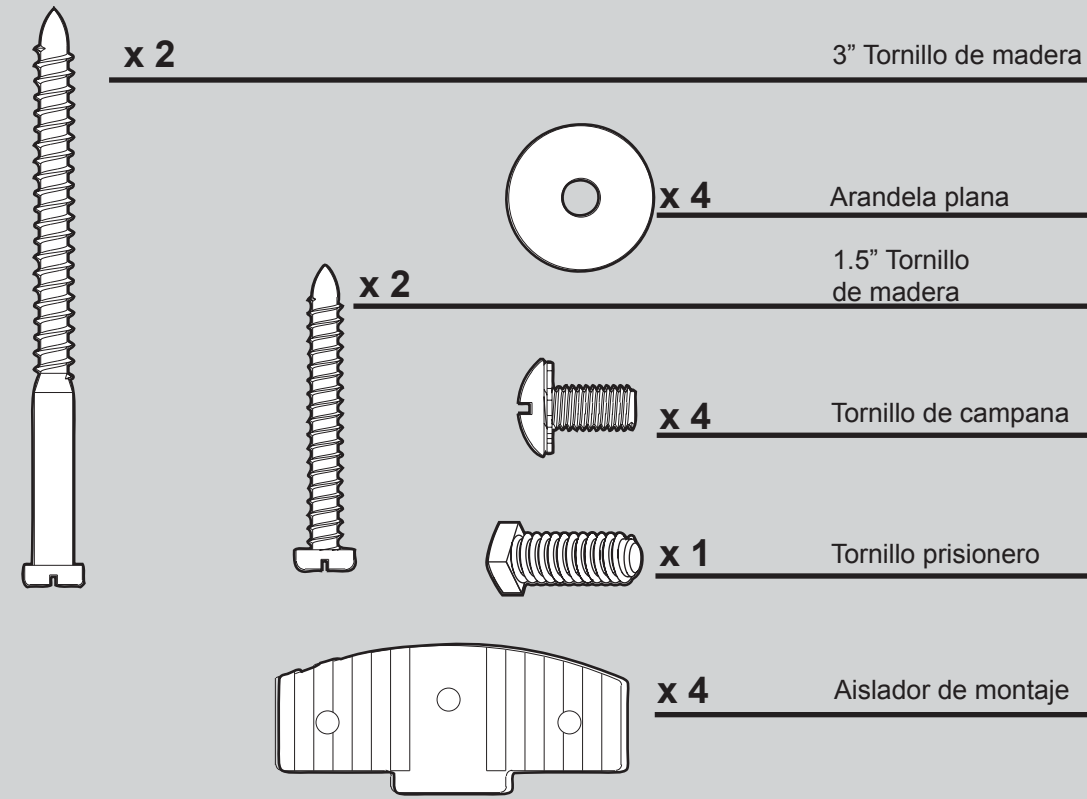

THIS PARTS GUIDE IS FOR REFERENCE ONLY.

REFER TO THE INSTALLATION MANUAL FOR FULL ASSEMBLY INSTRUCTIONS.

Parts List

Item Name	Qty	Part #
Parts List		
	Model #	21585
	Asm. Dwg. #	98086-01
	Finish	Brushed Nickel
Hanging System Kit	1	96761-09
Ceiling Plate		
Canopy		
Hanger Ball / Downrod Assembly		
Setscrew		
Canopy Screw		
Wood Screw		
Wood Screw		
Flat Washer		
Mounting Isolator		
Blade Set	1	G0761-19
Hardware Kit	1	98086-00-860
Blade Grommet		
Blade Assembly Screw		
Screw, Machine, 6-32		
Wire Connector		
Screw, Switch Housing Assembly		
Balancing Kit	1	07570-01
Remote Control Receiver	1	87075-02
Remote Control Transmitter	1	85095-01
12 Volt Battery (23A)	1	64626-01
Remote Control Cradle	1	85093-01
Retaining Ring	1	87965-02
Globe/Shade	1	86753-01
Light bulb / Bulb	1	65662-01

Materiales

(no dibujados a escala)

Piezas del ventilador

(no dibujadas a escala)

Conjunto del soporte de suspensión

de conjunto de paleta

Conjunto del interruptor

GUÍA DE PIEZAS

Lista de piezas

Nombre del ítem	No. del modelo	21585
	No. del dibujo de ensamblaje	98086-01
	Acabado	Níquel Pulido
	Cantidad	No. de la pieza
* Kit del sistema de suspensión	1	96761-09
Placa de techo		
Campana		
Bola de suspensión / Conjunto de varilla		
Tornillo prisionero		
Tornillo, de campana		
Tornillo, de madera		
Tornillo, de madera		
Arandela, plana		
Aislador de montaje		
Juego de paletas	1	G0761-19
Kit de materiales	1	98086-00-860
Arandela de caucho, de paleta		
Tornillo, de conjunto de paleta		
Tornillo, mecánico, 6-32		
Empalme plástico		
Tornillo, del conjunto de la caja del interruptor		
Kit de equilibrado	1	07570-01
Receptor de control remoto	1	87075-02
Transmisor de control remoto	1	85095-01
Batería de 12 voltios, 23A	1	64626-01
Soporte de control remoto	1	85093-01
Anillo de retención	1	87965-02
Globo / Pantalla	1	86753-01
Bombilla	1	65662-01