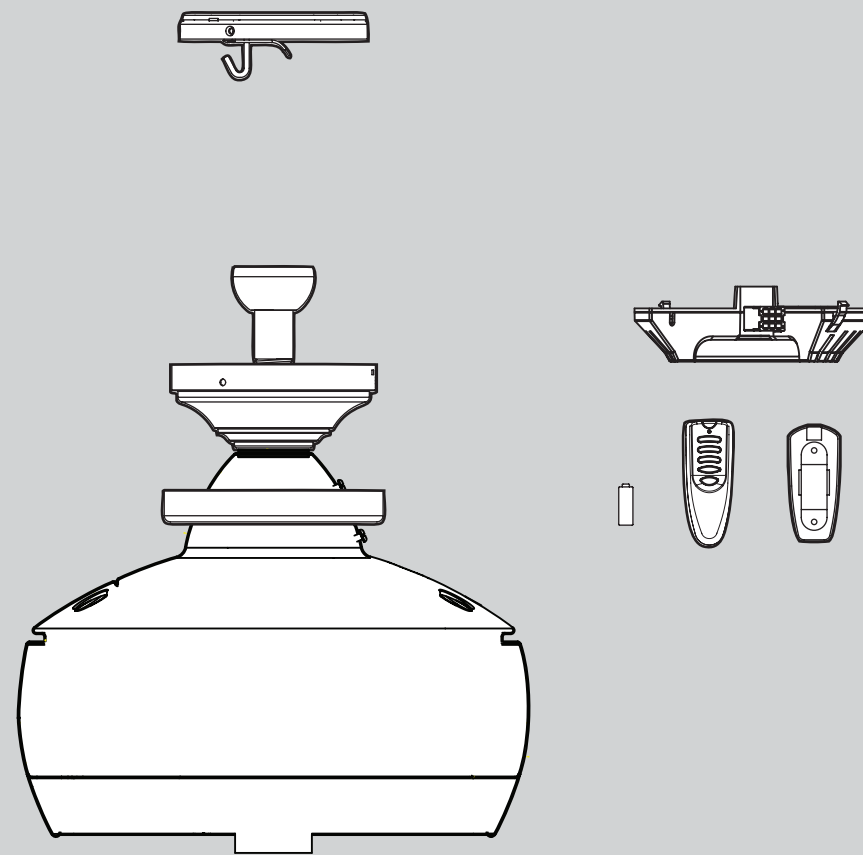

THIS PARTS GUIDE IS FOR REFERENCE ONLY.

REFER TO THE INSTALLATION MANUAL FOR FULL ASSEMBLY INSTRUCTIONS.

Parts List

Item Name	Qty	Part #
Parts List		
	Model #	21585
	Asm. Dwg. #	98086-01
	Finish	Brushed Nickel
Hanging System Kit	1	96761-09
Ceiling Plate		
Canopy		
Hanger Ball / Downrod Assembly		
Setscrew		
Canopy Screw		
Wood Screw		
Wood Screw		
Flat Washer		
Mounting Isolator		
Blade Set	1	G0761-19
Hardware Kit	1	98086-00-860
Blade Grommet		
Blade Assembly Screw		
Screw, Machine, 6-32		
Wire Connector		
Screw, Switch Housing Assembly		
Balancing Kit	1	07570-01
Remote Control Receiver	1	87075-02
Remote Control Transmitter	1	85095-01
12 Volt Battery (23A)	1	64626-01
Remote Control Cradle	1	85093-01
Retaining Ring	1	87965-02
Globe/Shade	1	86753-01
Light bulb / Bulb	1	65662-01

Materiales

(no dibujados a escala)

Piezas del ventilador

(no dibujadas a escala)

Conjunto del soporte de suspensión

de conjunto de paleta

Conjunto del interruptor

GUÍA DE PIEZAS

Lista de piezas

Nombre del ítem	No. del modelo	21585
	No. del dibujo de ensamblaje	98086-01
	Acabado	Níquel Pulido
	Cantidad	No. de la pieza
* Kit del sistema de suspensión	1	96761-09
Placa de techo		
Campana		
Bola de suspensión / Conjunto de varilla		
Tornillo prisionero		
Tornillo, de campana		
Tornillo, de madera		
Tornillo, de madera		
Arandela, plana		
Aislador de montaje		
Juego de paletas	1	G0761-19
Kit de materiales	1	98086-00-860
Arandela de caucho, de paleta		
Tornillo, de conjunto de paleta		
Tornillo, mecánico, 6-32		
Empalme plástico		
Tornillo, del conjunto de la caja del interruptor		
Kit de equilibrado	1	07570-01
Receptor de control remoto	1	87075-02
Transmisor de control remoto	1	85095-01
Batería de 12 voltios, 23A	1	64626-01
Soporte de control remoto	1	85093-01
Anillo de retención	1	87965-02
Globo / Pantalla	1	86753-01
Bombilla	1	65662-01