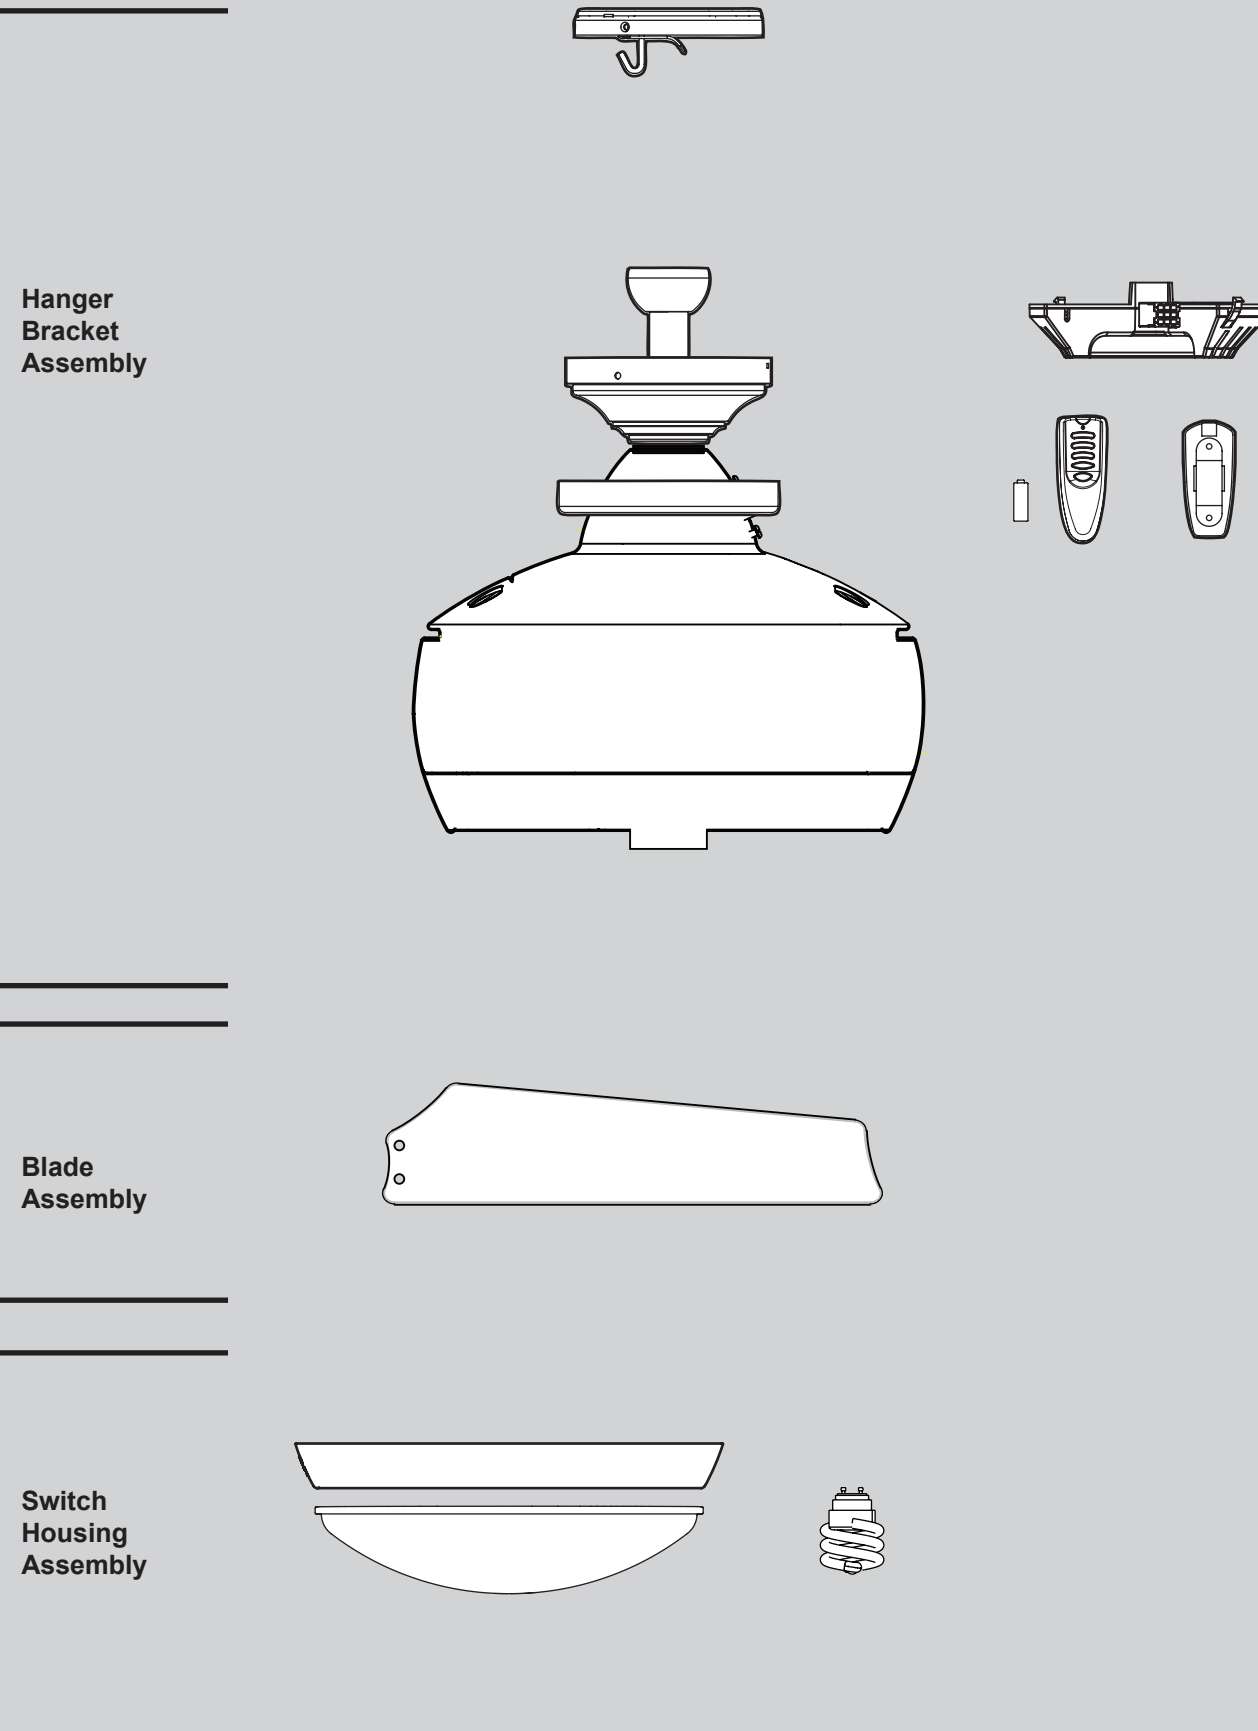

Hardware

(Drawn to Scale)

Fan Parts

(Not Drawn to Scale)

PARTS GUIDE

Hunter

Using this Parts Guide, make sure all parts are included in the box.
If parts are missing, DO NOT RETURN

THIS ITEM TO THE STORE, call 888-830-1326 for assistance.

THIS PARTS GUIDE IS FOR REFERENCE ONLY.

REFER TO THE INSTALLATION MANUAL FOR FULL ASSEMBLY INSTRUCTIONS.

Parts List

Item Name	Qty	Part #
Parts List		
	Model #	21585
	Asm. Dwg. #	98086-01
	Finish	Brushed Nickel
Hanging System Kit	1	96761-09
Ceiling Plate		
Canopy		
Hanger Ball / Downrod Assembly		
Setscrew		
Canopy Screw		
Wood Screw		
Wood Screw		
Flat Washer		
Mounting Isolator		
Blade Set	1	G0761-19
Hardware Kit	1	98086-00-860
Blade Grommet		
Blade Assembly Screw		
Screw, Machine, 6-32		
Wire Connector		
Screw, Switch Housing Assembly		
Balancing Kit	1	07570-01
Remote Control Receiver	1	87075-02
Remote Control Transmitter	1	85095-01
12 Volt Battery (23A)	1	64626-01
Remote Control Cradle	1	85093-01
Retaining Ring	1	87965-02
Globe/Shade	1	86753-01
Light bulb / Bulb	1	65662-01

Lista de piezas

Nombre del ítem	No. del modelo	21585
	No. del dibujo de ensamblaje	98086-01
	Acabado	Níquel Pulido
	Cantidad	No. de la pieza
* Kit del sistema de suspensión	1	96761-09
Placa de techo		
Campana		
Bola de suspensión / Conjunto de varilla		
Tornillo prisionero		
Tornillo, de campana		
Tornillo, de madera		
Tornillo, de madera		
Arandela, plana		
Aislador de montaje		
Juego de paletas	1	G0761-19
Kit de materiales	1	98086-00-860
Arandela de caucho, de paleta		
Tornillo, de conjunto de paleta		
Tornillo, mecánico, 6-32		
Empalme plástico		
Tornillo, del conjunto de la caja del interruptor		
Kit de equilibrado	1	07570-01
Receptor de control remoto	1	87075-02
Transmisor de control remoto	1	85095-01
Batería de 12 voltios, 23A	1	64626-01
Soporte de control remoto	1	85093-01
Anillo de retención	1	87965-02
Globo / Pantalla	1	86753-01
Bombilla	1	65662-01